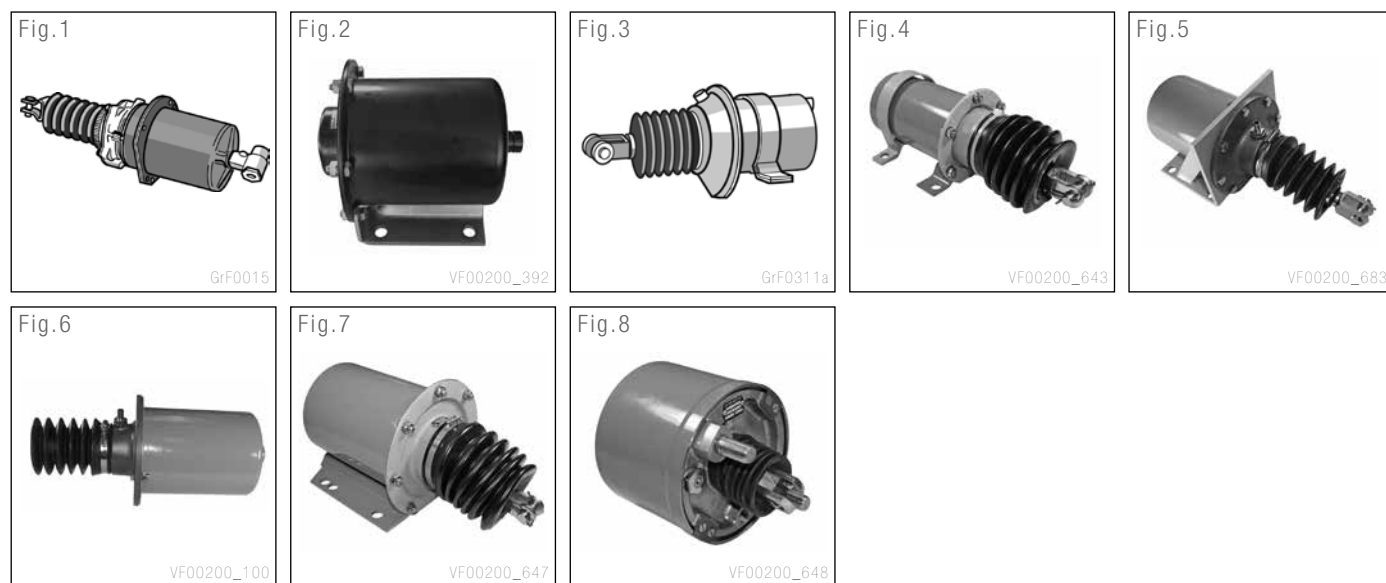

Vases pour Frein à Came – Piston  
Elementi Frenanti (Camma a "S") – Stantuffo

	Legend	Legende	Légende	Legenda
A	Port size	Anschlussgewinde	Raccord	Raccordi
B	Piston Ø	Kolben Ø	Ø de piston	Ø Stantuffo
C	Stroke	Hub	Course	Corsa
D	Push rod length	Kolbenstangenlänge	Longueur de la tige	Lunghezza asta di spinta
E	Push rod thread or yoke (Y)	Kolbenstangengewinde, Gabelkopf (Y)	Tige filetée ou chape (Y)	Asta di spinta filettata, forcella (Y)
F	Push rod thread length	Gewindelänge	Longueur filetée de la tige	Lunghezza filettatura asta di spinta