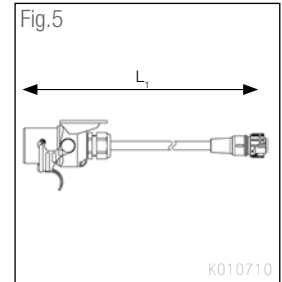

Legend	Legende	Légende	Legenda
L	Length	Länge	Alimentation	Alimentazione
L₁	Power Supply Cable ISO 7638	Stromversorgungskabel nach ISO 7638	Cable ISO 7638	Cavo di alimentazione in accordo con ISO 7638
F	With fuse	mit Sicherung	Avec fusible	Con fusibile

Part Number *	Type Number	Fig.	L₁ [m]	F
K002286	-	1	0,5	
K002289	-	2	17,5	
K004775	-	2	23,5	
K008430	-	3	10,0	
K008431	-	3	13,0	
K008432	-	4	16,0	
K010710	-	5	10,0	
K010711	-	5	13,0	
K019288	-	3	13,0	F
K022269	-	6	8,0	
K022270	-	6	12,0	
K022271	-	6	14,0	
K022273	-	5	8,0	
K022274	-	5	10,0	
K028491	-	3	0,5	
KB7638	-	7	1,0 - 4,0	
II3674112000	EK3110	6	12,0	
II3674115000	EK3110	6	15,0	

* The part number may carry a suffix
Die Teilenummer kann um ein Suffix erweitert sein

La référence peut comporter un suffixe
Il codice prodotto può includere un suffisso