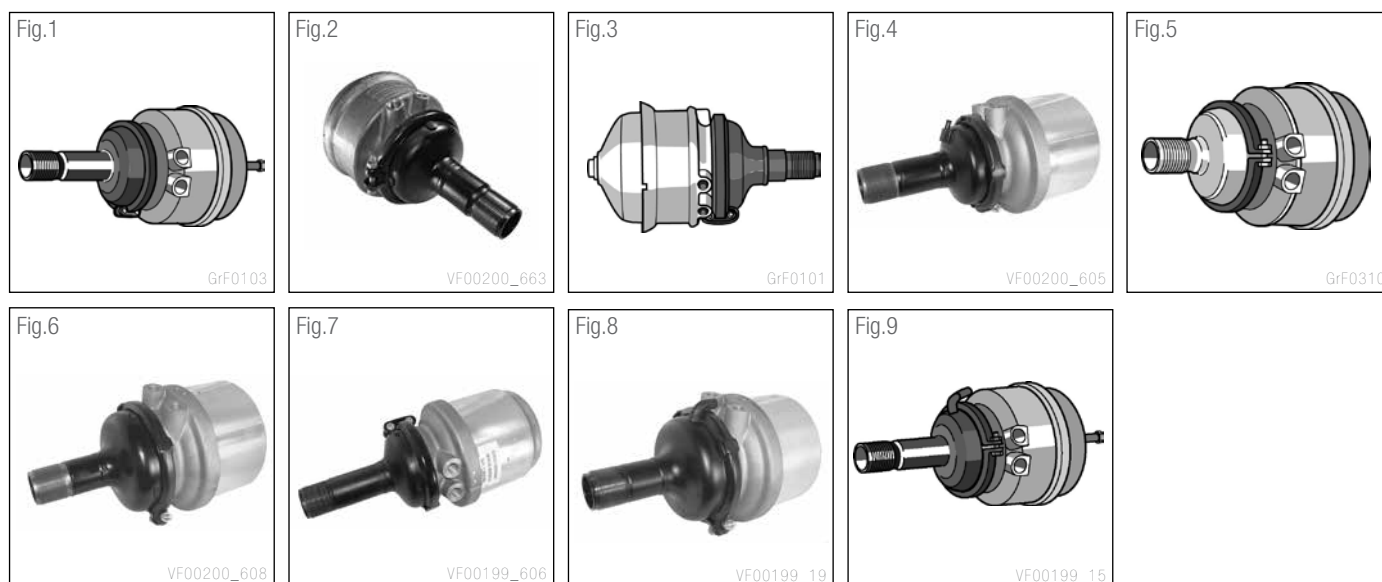

Spring Brakes (Wedge) – Thread Mounted
Kombizylinder für Keilsprietzbremse, mit Gewindebefestigung

Cylindres de Frein à Coin – Vissé
Cilindri Doppri (Freni a Cuneo) – Con Canotto

	Legend	Legende	Légende	Legenda
A	Port size	Anschlussgewinde	Raccord	Raccordi
B	Type	Art	Type	Tipo
C	Spring portion rating	Federspeicherkraftabgabe	Effort frein de stationnement	Forza freno di stazionamento
D	Stroke of service portion/stroke of spring portion	Hub Betriebsbremsteil / Federspeicherteil	Course frein de service/ frein de stationnement	Corsa freno di servizio / freno di stazionamento
E	Tube length (measured to centre line of air port)	Tragrohrlänge (gemessen bis Mitte Luftanschluss)	Longueur du tube (Mesurée de l'extrémité aux orifices)	Lunghezza del canotto (misurata dall'estremità del raccordo)
F	Tube thread	Tragrohrgewinde	Filetage du tube	Filettatura del canotto

Part Number *	Type Number	Fig.	A	B	C x100[N]	D [mm]	E [mm]	F
I90474	BY7116	1	M16x1,5	9/16	87,2	44/44	138	1,75" – 12 UNS
I87162	BY7205	2	M16x1,5	12/20	101,5	44/44	350	1,75" – 12 UNS
I90921	BY7206	2	M16x1,5	12/20	101,5	44/44	187	1,75" – 12 UNS
I82413	BY7209	3	M16x1,5	12/16	101,5	44/44	138	1,75" – 12 UNS
I85436	BY7226	1	M16x1,5	12/20	87	53/53	188	1,75" – 12 UNS
I92291	BY8203	1	M16x1,5	12/16	85	50/50	175	M48x1,5
II38097F	BY9113	4	M16x1,5	9/16	84,6	53/53	191	M48x2,0
K017821	BY9119	1	M16x1,5	9/20	87	53/53	187	1,75" – 12 UNS
K018223	BY9120	5	M16x1,5	9/20	87	53/53	215	1,75" – 12 UNS
II16486	BY9150	6	M16x1,5	10,5/20	97,6	53/53	180	M48x2,0
II17468	BY9205	6	M16x1,5	12/20	97,6	53/53	180	M48x2,0
II36537	BY9225	7	M16x1,5	12/20HF	100	53/53	187	1,75" – 12 UNS
II39595F	BY9230	7	M16x1,5	12/20HF	100	53/53	207	M48x2,0
K003865	BY9236	7	M16x1,5	12/20HF		53/53	187	1,75" – 12 UNS