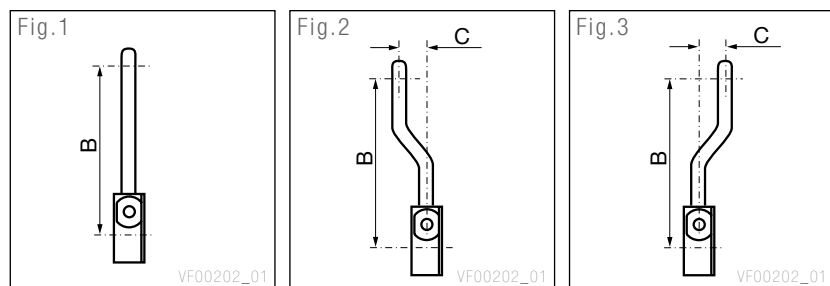

# 34 (34.1)

Slack Adjusters (Automatic)  
Gestängesteller, automatisch

Leviers Régleurs (Automatique)  
Leve di Registro (Automatiche)

	Legend	Legende	Légende	Legenda
A	Spline type	Zahnraden-Type	Cannelure type	Tipo chiavetta
A <sub>1</sub>	1,5" SAE 10C	1,5" SAE 10C	1,5" SAE 10C	1,5" SAE 10C
A <sub>2</sub>	19 Spline DIN 5482	19 Zahnraden DIN 5482	19 Cannelure DIN 5482	19 Scanalature DIN 5482
A <sub>3</sub>	26 Spline DIN 5480 N42 x 1,5	26 Zahnraden DIN 5480 N42 x 1,5	26 Cannelure DIN 5480 N42 x 1,5	26 Scanalature DIN 5480 N42 x 1,5
A <sub>4</sub>	27 Spline E22-151 BNA-42 x 1,5	27 Zahnraden E22-151 BNA-42 x 1,5	27 Cannelure E22-151 BNA-42 x 1,5	27 Scanalature E22-151 BNA-42 x 1,5
A <sub>5</sub>	28 Spline ANSI B92-1	28 Zahnraden ANSI B92-1	28 Cannelure ANSI B92-1	28 Scanalature ANSI B92-1
A <sub>6</sub>	37 Spline ANSI B92-1	37 Zahnraden ANSI B92-1	37 Cannelure ANSI B92-1	37 Scanalature ANSI B92-1
A <sub>7</sub>	20 Spline DIN 5482	20 Zahnraden DIN 5482	20 Cannelure DIN 5482	20 Scanalature DIN 5482
B	Effective length	Wirksame Länge	Longueur effective	Lunghezza effettiva
C	Left offset (L mm) or Right offset (R mm) Straight (-)	Absatzmass links (L mm) oder rechts (R mm) Gerade (-)	Montage à gauche (L mm) ou montage à droite (R mm) directement (-)	Montaggio a sinistra (L mm) o montaggio a destra (R mm) Dritto (-)
D	Maximum torque	Maximales Drehmoment	Couple maximum	Coppia massima
E	Hole sizes	Bohrungsdurchmesser	Dimension des trous	Dimensione del foro
F	Symmetrical to	Symmetrisch zu	Symétrique a	Simmetrico a