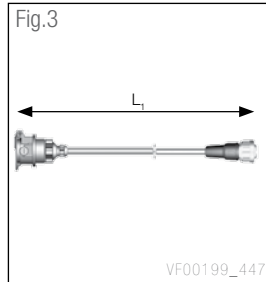

Legend	Legende	Légende	Legenda
L	Length	Länge	Alimentation	Alimentazione
L₁	Power Supply Cable ISO 7638	Stromversorgungskabel nach ISO 7638	Cable ISO 7638	Cavo di alimentazione in accordo con ISO 7638
F	With fuse	mit Sicherung	Avec fusible	Con fusibile

Part Number *	Type Number	Fig.	L₁ [m]	F
K002286	-	1	0,5	
K002289	-	2	17,5	
K004775	-	2	23,5	
K008430	-	3	10,0	
K008431	-	3	13,0	
K008432	-	4	16,0	
K010710	-	5	10,0	
K010711	-	5	13,0	
K019288	-	3	13,0	F
K022269	-	6	8,0	
K022270	-	6	12,0	
K022271	-	6	14,0	
K022273	-	5	8,0	
K022274	-	5	10,0	
K028491	-	3	0,5	
KB7638	-	7	1,0 - 4,0	
II3674112000	EK3110	6	12,0	
II3674115000	EK3110	6	15,0	

* The part number may carry a suffix
Die Teilenummer kann um ein Suffix erweitert sein

La référence peut comporter un suffixe
Il codice prodotto può includere un suffisso