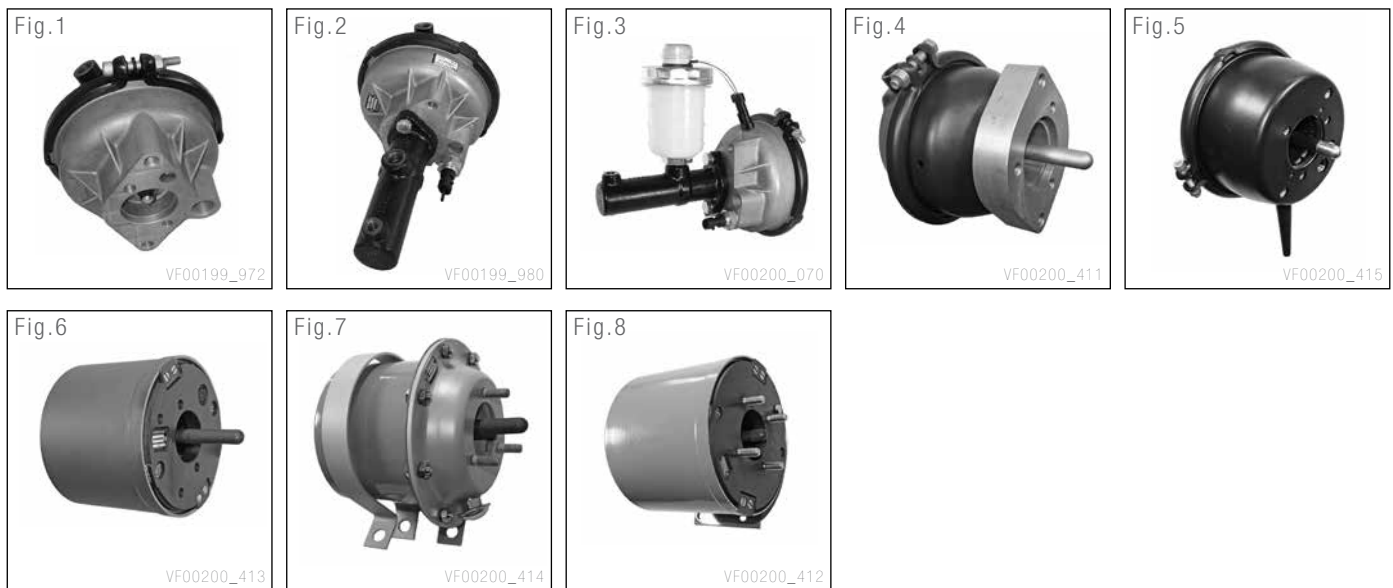

Part Number *	Type Number	Fig.	A	B	C [mm]	D	E
EF620A	–	1	M16x1,5	20	50		
EF620AK	–	2	M16x1,5	20	50	MC20	
EF620D	–	1	M16x1,5	20	50		
EF624A	–	1	M16x1,5	24	50		
EF624AX	–	3	2 x M16x1,5	24	50	MC19	E
EF624BY	–	3	M16x1,5	24	50	MC18	E
EF624D	–	1	M16x1,5	24	50		
EF624DY	–	3	M16x1,5	24	50	MC18	E
K003833	–	4	M16x1,5	16	75		
K006079	–	1	M16x1,5	20	50		
K011012	–	3	M16x1,5	30	50	MC20	E
K015183	–	3	M16x1,5	24	50	MC26	E
K054278	–	3	M16x1,5	24	50	MC26	E
K063836	–	2	M16x1,5	24	50	MC18	
I76260	BZ3645	5	M16x1,5	30	75		
I76261	BZ3713	5	M16x1,5	36	75		
I42736	BZ4202	6	M22x1,5	140	75		
I48198	BZ4204	6	M22x1,5	140	75		