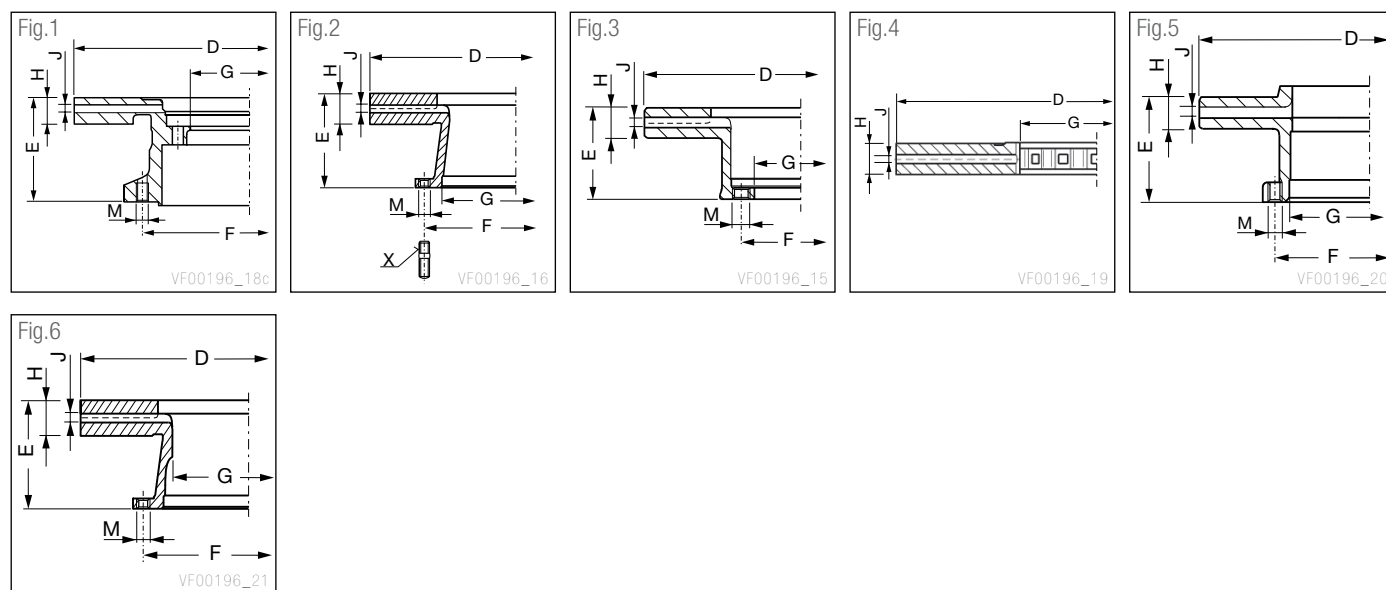

	Legend	Legende	Légende	Legenda
<b>D</b>	Outside Diameter	Aussendurchmesser	Diametre extérieur	Diametro esterno
<b>E</b>	Overall width	Gesamtbreite	Largeur totale	Larghezza totale
<b>F</b>	Mounting hole circle diameter	Befestigungsbohrungen, Teilkreisdurchmesser	Diametre trous de fixation	Diametro fori di fissaggio
<b>G</b>	Inside diameter	Innendurchmesser	Diametre intérieur	Diametro interno
<b>H(min)</b>	Thickness minimum	Dicke, min	épaisseur minimum	Spessore minimo
<b>H(new)</b>	Thickness new	Dicke, neu	Nouvelle épaisseur	Spessore nominale
<b>J</b>	Cooling channel width	Breite der Kühlkanäle	Largeur canal de refroidissement	Larghezza canale di raffreddamento
<b>M</b>	Number of mounting holes Hole diameter or thread	Anzahl Befestigungsbohrungen Durchmesser oder Gewindegröße	Nombre de trous de fixation Diamètre de l'orifice ou taraudage	Numero dei fori di montaggio Diametro del foro o filettatura
<b>X</b>	With studs	Mit Stehbolzen	Avec goujons	Con colonnette