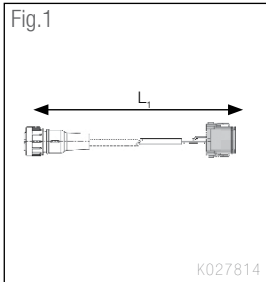

Legend	Legende	Légende	Legenda
L	Length	Länge	Alimentation	Alimentazione
L₁	Power Supply Cable ISO 7638	Stromversorgungskabel nach ISO 7638	Cable ISO 7638	Cavo di alimentazione in accordo con ISO 7638
F	With fuse	mit Sicherung	Avec fusible	Con fusibile

Part Number *	Type Number	Fig.	L₁ [m]	F
K002286	-	1	0,5	
K002289	-	2	17,5	
K004775	-	2	23,5	
K008430	-	3	10,0	
K008431	-	3	13,0	
K008432	-	4	16,0	
K010710	-	5	10,0	
K010711	-	5	13,0	
K019288	-	3	13,0	F
K022269	-	6	8,0	
K022270	-	6	12,0	
K022271	-	6	14,0	
K022273	-	5	8,0	
K022274	-	5	10,0	
K028491	-	3	0,5	
KB7638	-	7	1,0 - 4,0	
II3674112000	EK3110	6	12,0	
II3674115000	EK3110	6	15,0	

* The part number may carry a suffix
Die Teilenummer kann um ein Suffix erweitert sein

La référence peut comporter un suffixe
Il codice prodotto può includere un suffisso