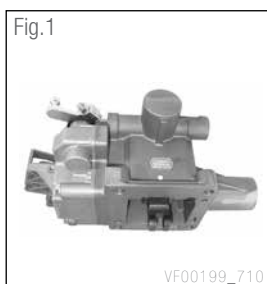

Legend	Legende	Légende	Legenda
A	Port size	Anschlussgewinde	Raccord	Raccordi
B	Supply pressure	Betriebsdruck - Eingang	Pression d'alimentation	Pressione alimentazione
C	Operating pressure	Betriebsdruck	Pression de fonctionnement	Pressione di esercizio

Fig.1

Part Number *	Type Number	Fig.	A	B [bar]	C [bar]
GCM1B	–	1	M12x1,5 & M16x1,5	10	4,0 - 6,5
GCM1C	–	1	M12x1,5 & M16x1,5	10	4,0 - 6,5
GCM1E	–	1	M12x1,5 & M16x1,5	10	4,0 - 6,5

* The part number may carry a suffix
Die Teilenummer kann um ein Suffix erweitert sein

La référence peut comporter un suffixe
Il codice prodotto può includere un suffisso