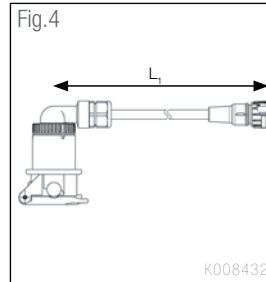

Legend	Legende	Légende	Legenda
L	Length	Länge	Alimentation	Alimentazione
L₁	Power Supply Cable ISO 7638	Stromversorgungskabel nach ISO 7638	Cable ISO 7638	Cavo di alimentazione in accordo con ISO 7638
F	With fuse	mit Sicherung	Avec fusible	Con fusibile

Part Number *	Type Number	Fig.	L₁ [m]	F
K002286	-	1	0,5	
K002289	-	2	17,5	
K004775	-	2	23,5	
K008430	-	3	10,0	
K008431	-	3	13,0	
K008432	-	4	16,0	
K010710	-	5	10,0	
K010711	-	5	13,0	
K019288	-	3	13,0	F
K022269	-	6	8,0	
K022270	-	6	12,0	
K022271	-	6	14,0	
K022273	-	5	8,0	
K022274	-	5	10,0	
K028491	-	3	0,5	
KB7638	-	7	1,0 - 4,0	
II3674112000	EK3110	6	12,0	
II3674115000	EK3110	6	15,0	

* The part number may carry a suffix
Die Teilenummer kann um ein Suffix erweitert sein

La référence peut comporter un suffixe
Il codice prodotto può includere un suffisso