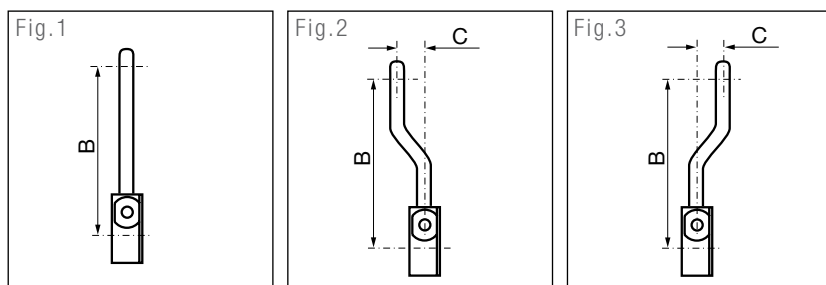

	Legend	Legende	Légende	Legenda
<b>A</b>	Spline type	Zahnraden-Type	Cannelure type	Tipo chiavetta
<b>A<sub>1</sub></b>	1,5" SAE 10C	10 Zahnraden: 1,5" SAE 10C	1,5" SAE 10C	1,5" SAE 10C
<b>B</b>	Effective length	Wirksame Länge	Longueur effective	Lunghezza effettiva
<b>C</b>	Left offset (L mm) or Right offset (R mm) Straight (-)	Absatzmass links (L mm) oder rechts (R mm) gerade (-)	Montage à gauche (L mm) ou montage à droite (R mm) directement (-)	Montaggio a sinistra (L mm) o montaggio a destra (R mm) Dritto (-)
<b>D</b>	Maximum torque	Drehmomentklasse	Couple	Coppia
<b>E</b>	Hole sizes	Bohrungsdurchmesser	Dimension des trous	Ø Dimensione del foro