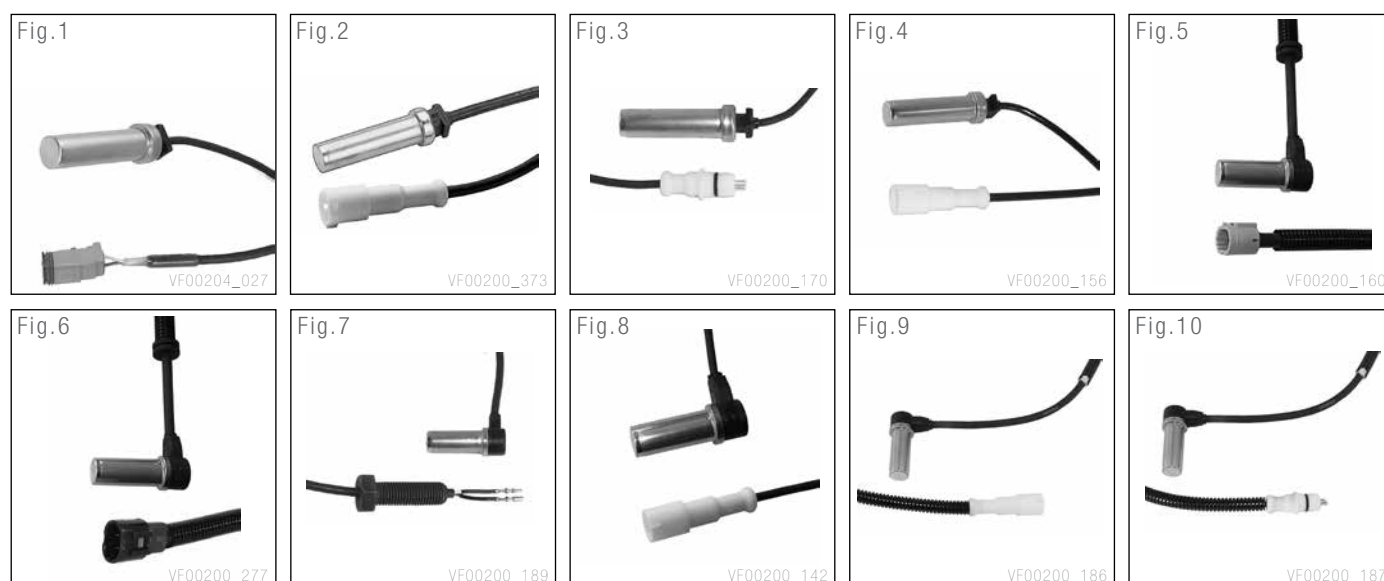

Legend	Legende	Légende	Legenda
A	Length	Länge	Longueur	Lunghezza
B	Sensor type	Sensor Typ	Type de Capteur	Tipo Sensore
B₁	90 Degrees with screw mounting	Rechtwinklig mit Befestigungslasche	90 degrés avec montage à vis	90° con vite di fissaggio
B₂	90 Degrees	Rechtwinklig	Coudé à 90°	Ruotato di 90°
B₃	Straight	Gerade	Droit	Dritto
C	Electrical connection	Elektrischer Anschluss	Connection électrique	Connessione elettrica
C₁	Socket type round	Steckdose, rund	Prise femelle type ronde	Presca rotonda
C₂	Plug type round	Steckerausführung Rund	Prise mâle type ronde	Spina rotonda
C₃	Plaselec	Plaselec	Plaselec	Plaselec
C₄	ITT Cannon	ITT Cannon	ITT Cannon	ITT Cannon
C₅	Deutsch	Deutsch	Deutsch	Deutsch
C₆	Schlemmer	Schlemmer	Schlemmer	Schlemmer
C₇	Volvo	Volvo	Volvo	Volvo
C₈	G & H	G & H	G & H	G & H
C₉	Hirschmann	Hirschmann	Hirschmann	Hirschmann
C₁₀	Ford	Ford	Ford	Ford
C₁₁	MKR Plus	MKR Plus	MKR Plus	MKR Plus
C₁₂	With open ends	Mit offenen Enden	Avec extrémités ouvertes	Con estremità aperte
D	Protection	Schutz	Protection	Protezione
D₁	With grommets	Mit Durchführungstülle	Avec passe-fils	Con anelli di rinforzo
D₂	With corrugated protection tube	Mit gewelltem Schutzrohr	Avec tube de protection ondulato	Con tubo di protezione ondulato
E	With Grease and Clamping Sleeve	Mit Schmierstoffe und Klemmhülse	Avec Graissage et Douille de Serrage	Fornita di Grasso e Bussola di Serraggio