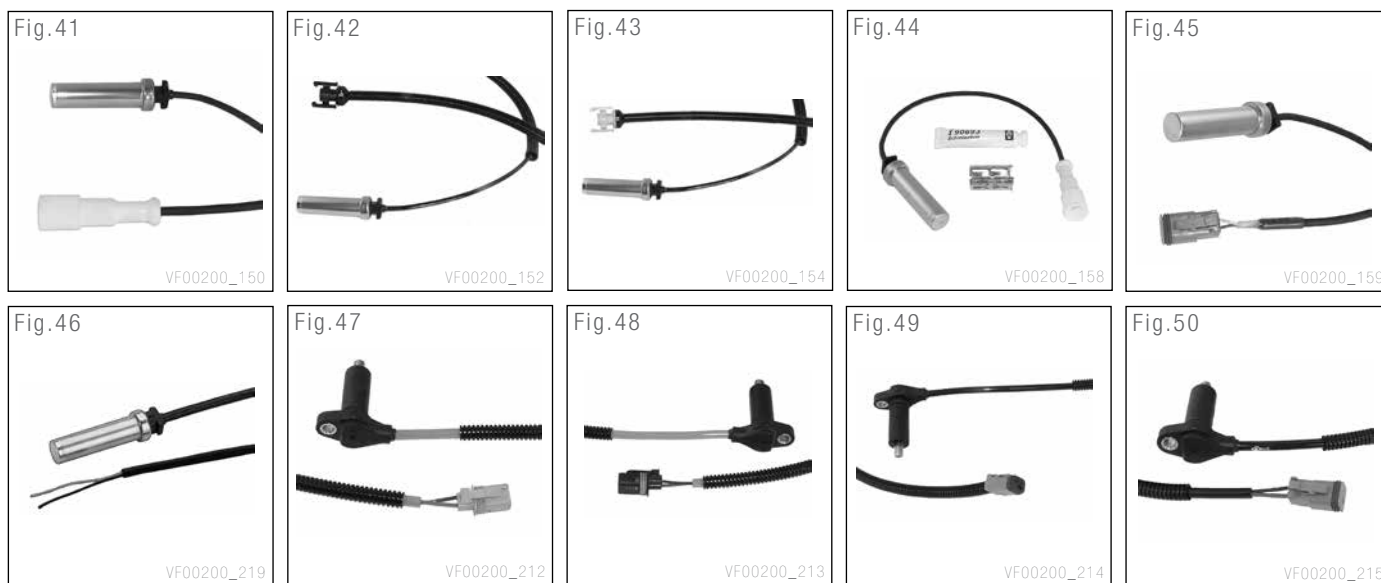

Wheel Speed Sensors
Drehzahlsensoren

Capteurs de Vitesse
Sensori di Velocità

Part Number *	Type Number	Fig.	A [m]	B	C	D	E
0265004008	–	1	3,0	B₃	C₁₂	D₁	
0265004009	–	1	2,15	B₃	C₁₂	D₁	
0265004010	–	1	1,67	B₃	C₁₂	–	
0265004011	–	2	1,4	B₃	C₁	D₁	
0265004015	–	3	1,38	B₃	C₂	–	
0265004016	–	4	1,25	B₃	C₁	–	
0265004025	–		1,3	B₂	C₉	–	
0265004039	–		1,09	B₂	C₁₀	D₁	
0265004040	–		1,12	B₂	C₁₀	D₁	
0265004041	–		0,77	B₂	C₁₀	D₁	
0265004042	–		0,88	B₃	C₁₀	D₁, D₂	
0265004043	–		1,84	B₃	C₁₀	D₂	
0265050109	–	5	1,4	B₂	C₃	D₂	
0265050110	–	6	1,4	B₂	C₃	D₂	
0265050112	–	7	1,87	B₂	–	D₂	
0265050141	–	5	2,1	B₂	C₃	D₂	
0265050142	–	6	2,1	B₂	C₃	D₂	
0486000020	–	8	2,0	B₂	C₁	–	
0486000036	–	8	1,7	B₂	C₁	–	
0486000039	–	9	1,4	B₂	C₁	D₂	
0486000040	–	10	1,39	B₂	C₂	D₂	
0486000071	–	11	2,4	B₂	C₅	D₂	
0486000072	–	12	2,4	B₂	C₅	D₂	
0486000100	–	13	0,5	B₁	C₁	–	
0486000101	–	13	2,0	B₁	C₁	–	
0486000102	–	14	2,5	B₁	C₁₂	–	
0486000103	–	15	2,5	B₁	C₆	D₂