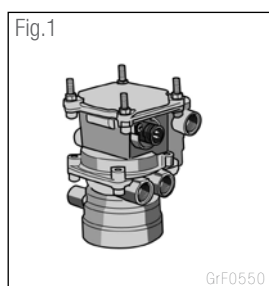

Legend	Legende	Légende	Legenda
A1	Supply	Eingang	Alimentation	Alimentazione
A2	Delivery	Ausgang	Sortie	Uscita
A4	Control	Steuerung	Pilotage	Comando
B	Application	Anwendung	Application	Applicazione
E	Electrical connector	Elektrischer Anschluß	Connexion électrique	Connettore Elettrico
G	Pins	Pins	Pins	Pins
H	Wading capability	Watfähig	Guéable	Immergibile

Part Number *	Type Number	Fig.	A			B	E	G	H
			1	2	4				
0486205014	-	1	M22x1,5	M22x1,5	M16x1,5	Scania EBS 2.2	DIN 72585	4	
0486205022	-	1	M22x1,5	M22x1,5	M16x1,5	MAN EBS 2.3	DIN 72585	4	
ETC1AK	-	2	M22x1,5 Voss	M22x1,5 Voss	M16x1,5 Voss	MB Truck EBS 4	DIN 72585	6	
K000920	-	3	M22x1,5	M22x1,5	M16x1,5	MB Truck	TYCO	7	
K020622	-	3	M22x1,5	M22x1,5	M16x1,5	Scania EBS 5.X	DIN 72585	7	
K020623 #	-	3	M22x1,5	M22x1,5	M16x1,5	MAN EBS 5	DIN 72585	7	
K020624 #	-	3	M22x1,5	M22x1,5	M16x1,5	Volvo EBS 5	DIN 72585	7	
K020625	-	3	M22x1,5	M22x1,5	M16x1,5	RT EBS 5.X	DIN 72585	7	
K020626 #	-	3	M22x1,5	M22x1,5	M16x1,5	RT EBS 5	DIN 72585	7	H
K023711	-	3	M22x1,5	M22x1,5	M16x1,5	SOE EBS 5.X	DIN 72585	7	
K028781	-		M22x1,5	M22x1,5	M16x1,5/ M12x1,5	Volvo EBS 7	TYCO	7	
K037886	-		M22x1,5	M22x1,5	M16x1,5/ M12x1,5	RVI EBS7	TYCO	7	

* The part number may carry a suffix
Die Teilenummer kann um ein Suffix erweitert sein

La référence peut comporter un suffixe
Il codice prodotto può includere un suffisso

Remanufactured version available
Wiederaufgearbeitete Version verfügbar

Disponibile en produit remanufacturé
Disponibile rigenerato