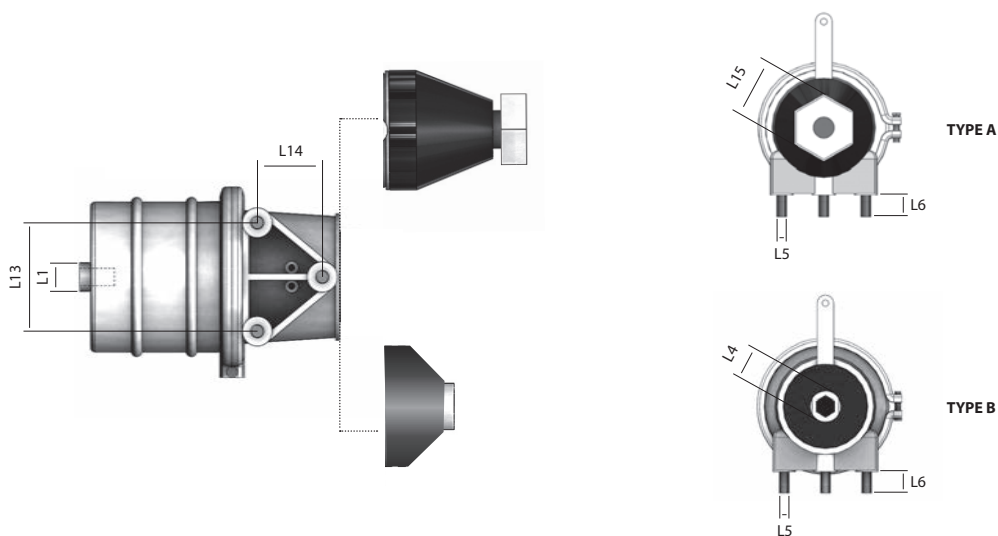

**ACTUADOR DE FRENO / BRAKE ACTUATOR / CYLINDRE DE FREIN / ATTUATORE DEL FRENO
BREMSAKTUATOR / ATUADOR DE TRAVÃO / ТОРМОЗНОЇ ПРИВОД
BRZDOVÝ VÁLEC / CILINDRU COMBI / اسطوانة الفرامل**

BIPRO REF.	TYPE	PORTS	PUSH ROD		BOLT THREAD	BOLT LENGTH	DISTANCE BETWEEN MOUNTING BOLTS			
		L1	L4	L15			L5	L6	L13	L14
05968085	A	M16x1,5		NUT:55 mm	M12x1,75	26	100	78		
05961085	B	M16x1,5	Ø37 mm		M12x1,75	26	100	78