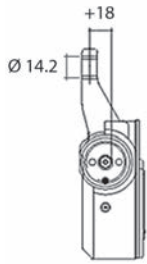

AD. MAN

BIPRO REF.	09707465
HALDEX N°	79210
OEM REF.	81506106153
	81506106083
	81506106213

SIDE	APPLICATION	MODEL	AXLE	SIDE
Left	Truck	E2000	1	Right
Left	Truck	F2000	1	Right
Left	Truck	F90	1	Right
Left	Truck	L2000	1	Right
Left	Truck	M2000L	1	Right
Left	Truck	M2000	1	Right
Left	Truck	M90	1	Right
Left	Truck	TGA	1	Right

BIPRO REF.	09708465
HALDEX N°	79211
OEM REF.	81506106154
	81506106084
	81506106212