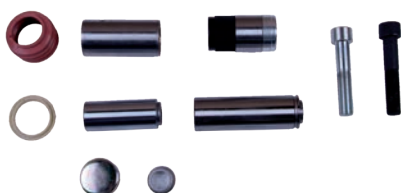

SIZE 22,5"

BIPRO REF.	13568218	AD. ORIGINAL	K010603
------------	----------	--------------	---------

BIPRO REF.	13564218	AD. ORIGINAL	K000945
------------	----------	--------------	---------

BIPRO REF.	13566218	AD. ORIGINAL	K000472
------------	----------	--------------	---------