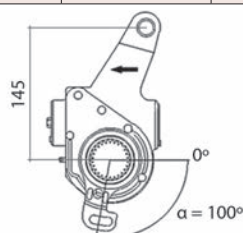

BIPRO REF.	09792465
HALDEX N°	79205
OEM REF.	815061018176
	81506106140
	81506106176
	81506106214

SIDE	APPLICATION	MODEL	AXLE	SIDE
Left / Right	Truck	F2000	2-3-4	Right / Left
Left / Right	Truck	F90	2-3-4	Right / Left
Left / Right	Truck	M2000L	2-3-4	Right / Left
Left / Right	Truck	M2000	2-3-4	Right / Left
Left / Right	Truck	M90	2-3-4	Right / Left
Left / Right	Truck	TGS	2-3-4	Right / Left
Left / Right	Truck	TGX	2-3-4	Right / Left
Left / Right	Truck	E2000	2-3-4	Right / Left
Left / Right	Truck	TGA	2-3-4	Right / Left

BIPRO REF.	09793465
HALDEX N°	79206
OEM REF.	81506106139
	81506106215
	81506106177