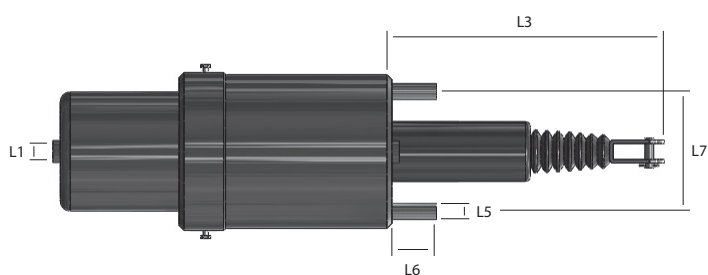

BIPRO REF.	TYPE	STROKE	PORTS	PUSH ROD LENGTH	BOLT THREAD	BOLT LENGTH	DISTANCE BETWEEN MOUNTING BOLTS	YOKE
			L1	L3	L5	L6	L7	
05064585	TØ 115mm	90/90	M16x1,5	170	M16x1,5	44	120,7	Ø14mm
05066585	TØ 125mm	90/90	M16x1,5	170	M16X1,5	44	120,7	Ø14mm