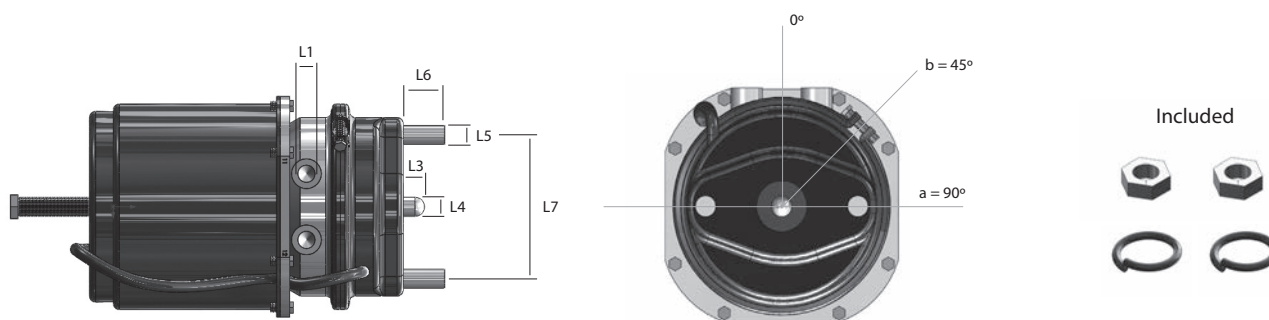

PULMÓN TRISTOP FRENO DE DISCO / SPRING BRAKE (DISC BRAKE) / CYLINDRE À RESSORT TRISTOP (FR.À DISQUE) / CILINDRO A MOLLA (FRENO A DISCO) / TRISTOP-ZYLINDER (SCHEIBENBREMSE) / MAXI-BRAKE CAMIÃO TRAVÃO DE DISCO / ЭНЕРГОАККУМУЛЯТОР (ДИСКОВЫЙ ТОРМОЗ) / TRISTOP-VÁLEC (KOTOUČOVÁ BRZDA) / CILINDRU TRISTOP FRÂNA DE DISC / اسطوانة فرامل بنابض

BIPRO REF.	TYPE	STROKE	PORTS	PUSH ROD LENGTH	PUSH ROD	BOLT THREAD	BOLT LENGTH	DISTANCE BETWEEN MOUNTING BOLTS	ANGLE a	ANGLE b
			L1	L3	L4	L5	L6	L7	a	b
05079485	20/30	70/60	M16x1,5	15	Ø16	M16x1,5	38	120,7	90°	45°
05072485	24/30	77/75	M16x1,5	15	Ø16	M16x1,5	44	120,7	0°	45°