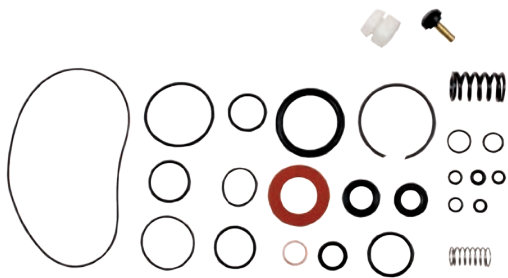

BIPRO REF.	13617248	AD. ORIGINAL	1136248/008*X 1136249/008*X