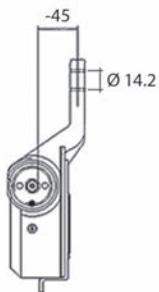

BIPRO REF.	09276464
HALDEX N°	72538
OEM REF.	0159589
	361544