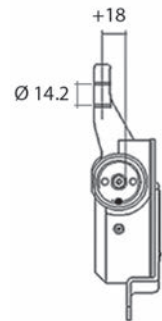

BIPRO REF.	09706465
HALDEX N°	79219
OEM REF.	815061024182
	81506106204
	81506106182

SIDE	APPLICATION	MODEL	AXLE	SIDE
Right	Bus	NL	2	Left
Right	Bus	EL	2	Left
Right	Bus	NG	2	Left

BIPRO REF.	09717465
HALDEX N°	79220
OEM REF.	815061025181
	81506106181
	81506106203