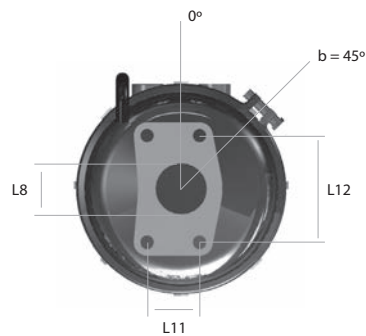

BIPRO REF.	TYPE	STROKE	PORTS	PUSH ROD	TUBE LENGTH	MOUNTING POSITION		ANGLE b
			L1	L8	L10	L11	L12	b
05969585	9/16	53/53	M22x1,5 VOSS	38	180	36	80	270°
05963585	10,5/16	54/54	M22x1,5 VOSS	38	175	36	80	90°
05965585	12/16	55/55	M22x1,5 VOSS	38	180	36	80	90°
05989585	16/24 IBV	55/55	M16x1,5	38	200	36	80	45°