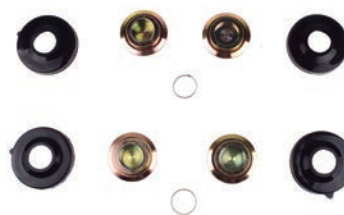

REPAIR KIT AD. MERITOR

LRG 736 / 737 / 730 / 731

BIPRO REF.	13574210	AD. ORIGINAL	MCK1139
------------	----------	--------------	---------

BIPRO REF.	13595210	AD. ORIGINAL	MCK1309
------------	----------	--------------	---------