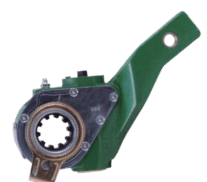

09356464

09382464

09896464

09444464

09389464

TRAILER

BPW	
BIPRO REF.	09678466
HALDEX N°	80019S
OEM REF.	0557482433
	0517482493
	0517482213
SIDE	Left / Right
APPLICATION	Trailer

ZF	
BIPRO REF.	09903464
HALDEX N°	79638
OEM REF.	0501007222
SIDE	Left / Right
APPLICATION	Trailer