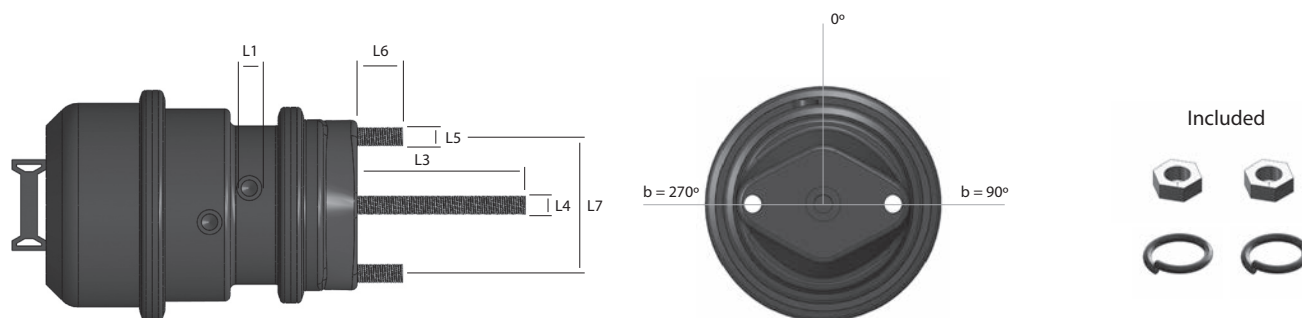

BIPRO REF.	TYPE	STROKE	PORTS	PUSH ROD LENGTH	PUSH ROD	BOLT THREAD	BOLT LENGTH	DISTANCE BETWEEN MOUNTING BOLTS	ANGLE a	ANGLE b
			L1	L3	L4	L5	L6	L7	a	b
05997485	20/30	75/75	M16x1,5	285	M16x1,5	M16x1,5	40	120,7	90°	-
05986485	24/30	75/75	M16x1,5	285	M16x1,5	M16x1,5	37	120,7	90°	-
05998485	30/30	75/75	M16x1,5	285	M16x1,5	M16x1,5	37	120,7	90°	-