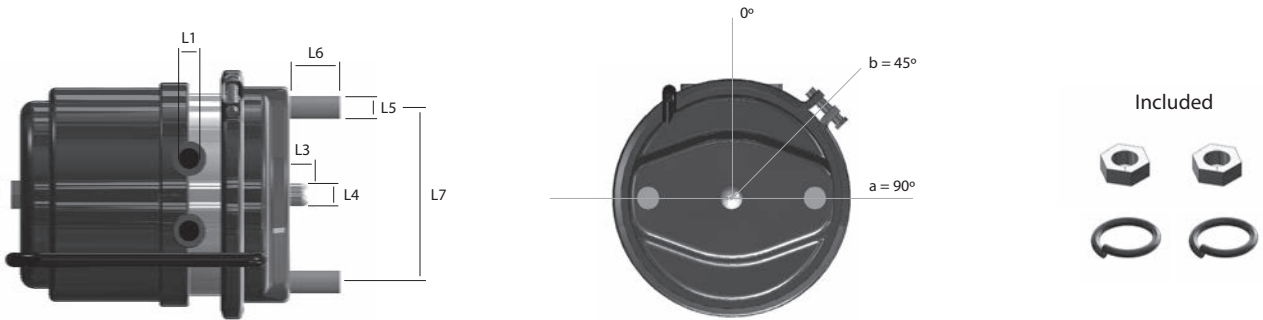

BIPRO REF.	TYPE	STROKE	PORTS	PUSH ROD LENGTH	PUSH ROD	BOLT THREAD	BOLT LENGTH	DISTANCE BETWEEN MOUNTING BOLTS	ANGLE a	ANGLE b
			L1	L3	L4	L5	L6	L7	a	b
05091485	12/16	58/64	M22x1,5VOSS	16	Ø16	M16x1,5	43	120,7	90°	315°
05089485	14/16	65/57	M22x1.5 VOSS	19	Ø16	M16x1,5	42	120,7	0°	45°
05062485	14/16	66/60	M22x1,5VOSS	15	Ø16	M16x1,5	44	120,7	90°	315°
05088485	14/24 IBV	67/57	M22x1.5 VOSS	19	Ø16	M16x1,5	42	120,7	0°	45°
05862585	16/16 IBV	60/55	M16x1.5	15	Ø16	M16x1,5	42	120,7	0°	45°
05099485	16/16 IBV	64/58	M22x1,5VOSS	16	Ø16	M16x1,5	43	120,7	355°	90°
05074485	16/24 IBV	55/55	M16x1.5	20	Ø16	M16x1,5	38	120,7	0°	45°
05073485	16/24 IBV	65/65	M22x1.5 VOSS	17	Ø18	M16x1,5	40	120,7	0°	45°
05078485	20/24 IBV	65/65	M16x1.5	18	Ø16	M16x1,5	42	120,7	0°	45°
05077485	20/24 IBV	65/65	M22x1.5 VOSS	17	Ø16	M16x1,5	42	120,7	0°	45°
05087485	22/24 IBV	65/60	M16x1,5	16	Ø16	M16x1,5	43	120,7	30°	100°
05095485	22/24 IBV	65/60	M22x1,5VOSS	16	Ø16	M16x1,5	43	120,7	30°	100°
05090485	24/16	66/44	M16x1,5	16	Ø16	M16x1,5	43	120,7	90°	180°
05094485	24/24 IBV	70/70	M22x1,5VOSS	20	Ø16	M16x1,5	43	120,7	0°	180°
05071485	24/24 IBV	74/64	M16x1.5	17	Ø16	M16x1,5	43	120,7	10°	225°
05070485	24/24 IBV	74/64	M22x1.5 VOSS	17	Ø16	M16x1,5	43	120,7	10°	225°
05093485	24/30 IBV	65/60	M16x1,5	15	Ø16	M16x1,5	43	120,7	0°	45°