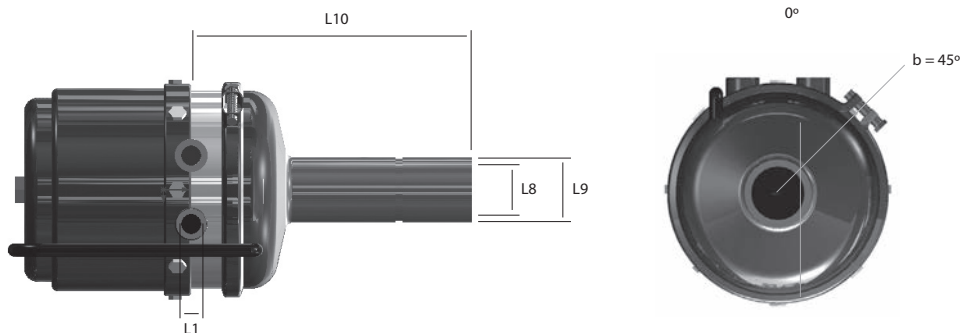

BIPRO REF.	TYPE	STROKE	PORTS	PUSH ROD	PUSH THREAD	TUBE LENGTH	ANGLE b
			L1	L8	L9	L10	b
05961585	09/16	47/47	M16x1,5	37,50	M48x1.5	185	170°
05867485	09/16	40/40	M16x1,5	34,50	1"3/4	185	315°
05868485	09/20	43/43	M16x1,5	34,80	1"3/4	185	0°
05869485	12/16	45/43	M16x1,5	34,80	1"3/4	185	135°
05863485	12/16	40/40	M16x1,5	34,80	1"3/4	160	0°
05861485	12/20	45/45	M16x1,5	34,50	1"3/4	140	170°
05862485	12/20	40/40	M16x1,5	34,80	1"3/4	185	155°
05879485	16/16 IBV	45/45	M16x1,5	38	M48x2	180	135°
05980585	16/24 IBV	55/55	M22x1,5VOSS	38	M48x2	190	90°
05975585	20/24	57/57	M16x1,5	37,50	M48X2	180	135°
05988585	24/24	60/50	M16x1,5	37,50	M48X2	180	135°