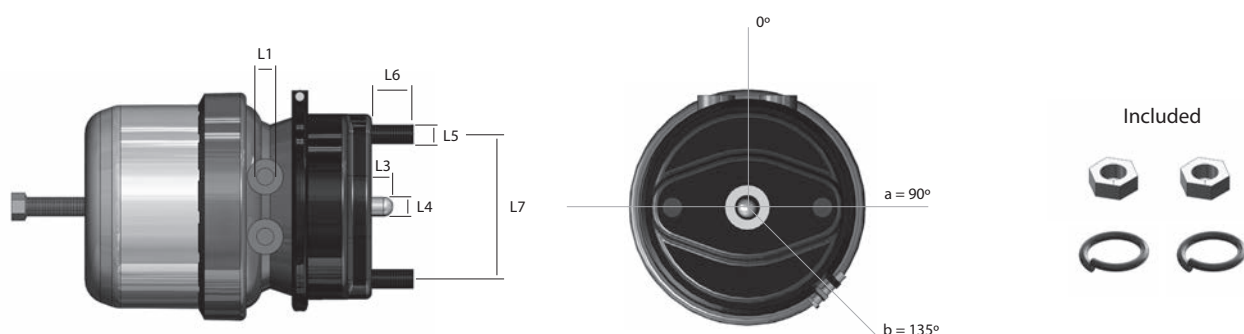

BIPRO REF.	TYPE	STROKE	PORTS	PUSH ROD LENGTH	PUSH ROD	BOLT THREAD	BOLT LENGTH	DISTANCE BETWEEN MOUNTING BOLTS	ANGLE a	ANGLE b
			L1	L3	L4	L5	L6	L7	a	b
05866585	16/16 IBV	60/55	M16x1,5	16	Ø16	M16x1,5	43	120,7	90°	135°
05874585	16/24 IBV	60/60	M16x1,5	15	Ø16	M16x1,5	43	120,7	90°	90°
05863585	20/24	65/65	M16x1,5	16	Ø16	M16x1,5	45	120,7	90°	135°
05875585	22/24 IBV	60/60	M16x1,5	15	Ø16	M16x1,5	43	120,7	90°	90°
05871585	24/14 IBV	65/50	M16x1,5	15	Ø16	M16x1,5	43	120,7	90°	135°
05879585	24/24 IBV	63/60	M16x1,5	16	Ø16	M16x1,5	43	120,7	90°	B 45°
05870585	24/24 IBV	64/60	M22x1,5 VOSS	16	Ø16	M16x1,5	43	120,7	0°	225°
05861585	24/30 IBV	60/60	M16x1,5	17	Ø16	M16x1,5	43	120,7	90°	45°