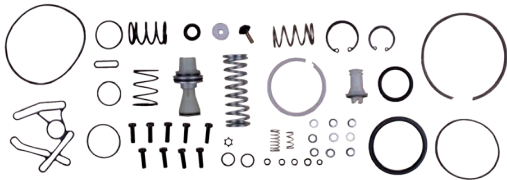

BIPRO REF.	13666248	AD. ORIGINAL	1137680 1137008
------------	----------	--------------	--------------------

FAST MOVERS - REPAIR KIT VALVES

BIPRO REF.	13677248	AD. ORIGINAL	1137677 1137008
-------------------	----------	---------------------	--------------------