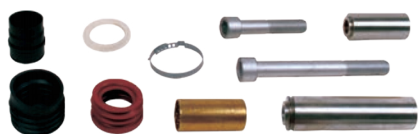

REPAIR KIT AD. KNORR-BREMSE SB6...

SIZE 19,5"

BIPRO REF.	13569218	AD. ORIGINAL	K010604
------------	----------	--------------	---------

BIPRO REF.	13561218	AD. ORIGINAL	K000375
------------	----------	--------------	---------