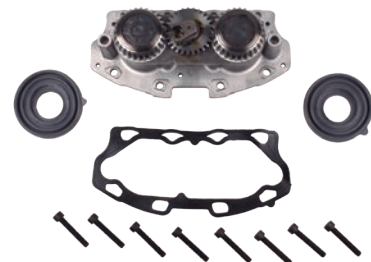

BIPRO REF.	13003210	AD. ORIGINAL	-