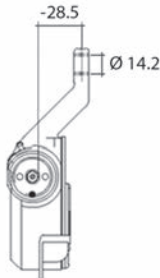

AD. DAF

BODY	C.UNIT	LENGHT	CROWN	BIPRO REF.	OPPOSITE
4027	688	130	26	09704465	09703465
4028	688	130	26	09703465	09704465
4040	235	165	10	09482464	09483464
4041	235	165	10	09483464	09482464
4042	560	145	10	09777465	09778465
4042	560	165	10	09276464	09287464
4043	560	145	10	09778465	09777465
4043	560	165	10	09287464	09276464
4070	735	165	10	09559465	09550465
4071	735	165	10	09550465	09559465
4076	616	250	10	09416464	09416464
4077	555	145	10	09308464	09309464
4077	555	165	10	09468464	09469464
4077	618	145	10	09437464	09438464
4078	555	145	10	09309464	09308464

BODY	C.UNIT	LENGHT	CROWN	BIPRO REF.	OPPOSITE
4078	555	165	10	09469464	09468464
4078	618	145	10	09438464	09437464
4085	557	165	10	09290464	09290464
4086	635	215	37	09557465	09557465
4086	963	127	28	09578465	09578465
4086	963	140	28	09631465	09631465
4097	808	205	10	09354464	09354464
4104	268	140	10	09804464	09804464
4104	365	127	10	09053464	09053464
4104	405	114	10	09667464	09667464
4104	555	140	10	09272464	09272464
4104	558	140	10	09297464	09297464
4104	902	140	10	09054464	09054464
4104	985	127	10	09912464	09912464
4104	990	115	10	09050464	09050464

AD. IVECO

BIPRO REF.	09464464
HALDEX N°	72802
OEM REF.	915284
	917980

SIDE	APPLICATION	MODEL	AXLE	SIDE
Right	Truck	-	1	Left
Right	Truck	-	1	Left
Right	Truck	-	1	Left

BIPRO REF.	09465464
HALDEX N°	72803
OEM REF.	915285
	917981