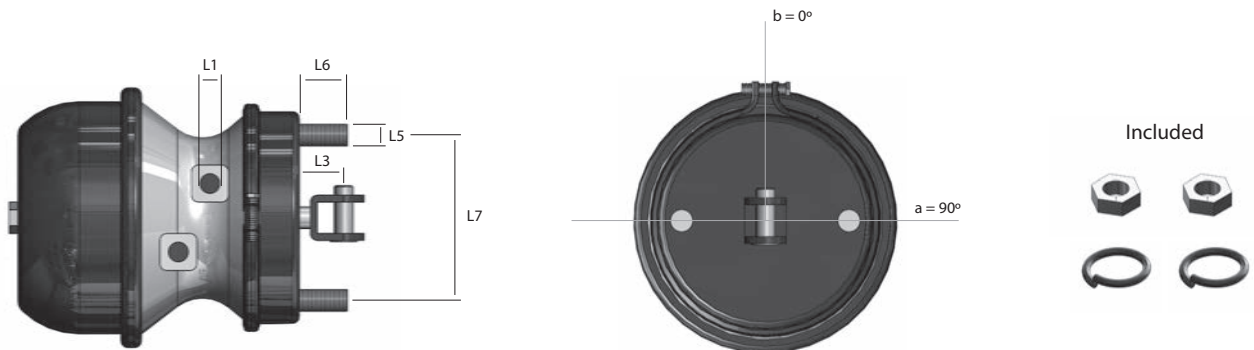

**CILINDRO COMBINADO FRENO DE DISCO / DOUBLE DIAPHRAGM SPRING BRAKE (DISC BRAKE) / CYLINDRE À MEMBRANE DOUBLE (FREIN À DISQUE)
CILINDRO A DOPPIA MEMBRANA (FRENO A DISCO) / DOPPELMEMBRANZYLINDER (SCHEIBENBREMSE) / MAXI-BRAKE REBOQUE TRAVÃO DE DISCO
ТОРМОЗНАЯ КАМЕРА С ЭНЕРГОАКК. ДЛЯ ПРИЦЕПА (ДИСКОВЫЙ ТОРМОЗ) / VÁLEC S DVOJITOU MEMBRÁNOU (KOTOUČOVÁ BRZDA)
CILINDRU DUBLU FRĂNA DE DISC / أسطوانة فرامل بجلدنتين قرص**

BIPRO REF.	TYPE	STROKE	PORTS	PUSH ROD LENGTH	PUSH ROD	BOLT THREAD	BOLT LENGTH	DISTANCE BETWEEN MOUNTING BOLTS	ANGLE a	ANGLE b	YOKE
			L1	L3	L4	L5	L6	L7	a	b	
05679085	20/24	70/65	M16x1,5	40	-	M16x1,5	40	120,7	0°	0°	1
05670085	24/24	70/65	M16x1,5	50	-	M16x1,5	40	120,7	0°	0°	1