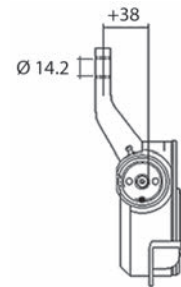

BIPRO REF.	09262464
HALDEX N°	72524
OEM REF.	0159557
	105006001
	278351