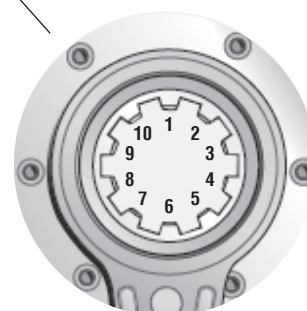

1 BODY

2 CONTROL UNIT AA1

2 CONTROL UNIT S-ABA

3 LENGHT

4 CROWN

1	2	3	4		
BODY	C.UNIT	LENGHT	CROWN	BIPRO REF.	OPPOSITE
2752	557	140	26	09277464	09277464
2752	442	180	10	09863464	09863464
2752	559	140	10	09279464	09279464
2752	557	140	10	09284464	09284464