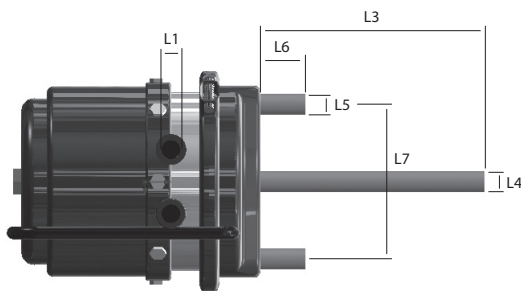

BIPRO REF.	TYPE	STROKE	PORTS	PUSH ROD LENGTH	PUSH ROD	BOLT THREAD	BOLT LENGTH	DISTANCE BETWEEN MOUNTING BOLTS	ANGLE a	ANGLE b
			L1	L3	L4	L5	L6	L7	a	b
05975485	12/16	45/45	M16x1.5	79	M14x1,5	M16x1,5	33	120,7	0°	270°
05860485	12/16	40/40	M16x1.5	345	M16x1,5	M12x1,5	27	76	90°	270°
05085485	14/24 IBV	65/60	M22x1,5VOSS	215	M16x1,5	M16x1,5	41	108	0°	225°
05974485	16/16 IBV	60/65	M16x1.5	215	M16x1,5	M16x1,5	40	120,7	0°	45°
05060485	16/24 IBV	65/65	M22X1.5 VOSS	215	M16x1,5	M16x1,5	40	120,7	0°	270°
05063485	20/24 IBV	65/65	M16x1.5	210	M16x1,5	M16x1,5	41	120,7	0°	270°
05067485	20/24 IBV	65/65	M22x1.5 VOSS	210	M16x1,5	M16x1,5	41	120,7	0°	270°
05167485	20/30	65/55	M22x1.5 VOSS	250	M16x1,5	M16x1,5	41	120,7	0°	225°
05064485	24/24 IBV	65/60	M16x1.5	210	M16x1,5	M16x1,5	40	120,7	0°	45°
05069485	24/24 IBV	65/60	M22x1.5 VOSS	210	M16x1,5	M16x1,5	40	120,7	0°	45°
05097485	24/30 IBV	70/65	M22x1.5 VOSS	205	M16x1,5	M16x1,5	41	120,7	0°	270°
05082485	27/24 IBV	65/60	M16x1,5	250	M16x1,5	M16x1,5	40	120,7	0°	225°
05084485	27/30 IBV	65/60	M22x1,5VOSS	295	M16x1,5	M16x1,5	40	120,7	0°	270°
05987485	27/30	70/70	M16x1,5	285	M16x1,5	M16x1,5	43	120,7	0°	45°
05083485	30/24 IBV	65/60	M16x1,5	220	M16x1,5	M16x1,5	40	120,7	0°	225°
05081485	30/30 IBV	70/65	M16x1,5	210	M16x1,5	M16x1,5	40	120,7	0°	270°
05098485	30/30 IBV	70/65	M22x1.5 VOSS	210	M16x1,5	M16x1,5	40	120,7	0°	270°