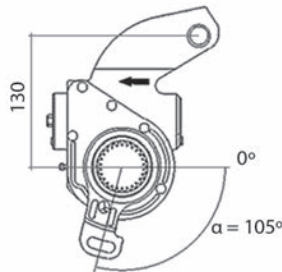

BIPRO REF.	09706465
HALDEX N°	79219
OEM REF.	815061024182
	81506106204
	81506106182

SIDE	APPLICATION	MODEL	AXLE	SIDE
Right	Bus	NL	2	Left
Right	Bus	EL	2	Left
Right	Bus	NG	2	Left

BIPRO REF.	09717465
HALDEX N°	79220
OEM REF.	815061025181
	81506106181
	81506106203