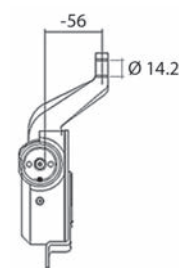

BIPRO REF.	09792465
HALDEX N°	79205
OEM REF.	815061018176
	81506106140
	81506106176
	81506106214

SIDE	APPLICATION	MODEL	AXLE	SIDE
Left / Right	Truck	F2000	2-3-4	Right / Left
Left / Right	Truck	F90	2-3-4	Right / Left
Left / Right	Truck	M2000L	2-3-4	Right / Left
Left / Right	Truck	M2000	2-3-4	Right / Left
Left / Right	Truck	M90	2-3-4	Right / Left
Left / Right	Truck	TGS	2-3-4	Right / Left
Left / Right	Truck	TGX	2-3-4	Right / Left
Left / Right	Truck	E2000	2-3-4	Right / Left
Left / Right	Truck	TGA	2-3-4	Right / Left

BIPRO REF.	09793465
HALDEX N°	79206
OEM REF.	81506106139
	81506106215
	81506106177