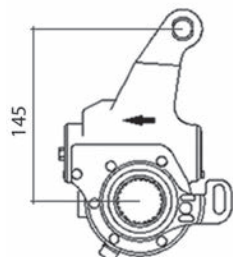

AD. MAN

BODY	C.UNIT	LENGHT	CROWN	BIPRO REF.	OPPOSITE
2752	480	145	26	09794465	09794465
2752	613	145	26	09939465	09939465
2752	689	145	26	09714465	09714465
2897	598	215	20	09688464	09688464
2897	872	215	26	09798465	09798465
3070	564	215	26	09710465	09711465
3071	564	215	26	09711465	09710465
3162	512	130	26	09716465	09715465
3162	768	130	26	09717465	09706465
3162	785	145	26	09707465	09708465
3163	512	130	26	09715465	09716465
3163	768	130	26	09706465	09717465
3163	785	145	26	09708465	09707465
3177	566	145	26	09709465	09709465
3185	565	145	26	09795465	09796465
3186	565	145	26	09796465	09795465
3195	789	115	26	09790465	09791465
3196	789	115	26	09791465	09790465
3216	863	215	26	09784465	09785465
3216	863	215	26	09718465	09719465
3217	863	215	26	09785465	09784465
3217	863	215	26	09719465	09718465