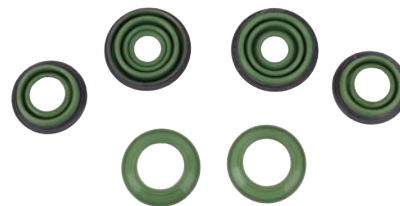

REPAIR KIT AD. MERITOR

LRG 708 / 709 / 710 / 711

BIPRO REF.	13662210	AD. ORIGINAL	MCK1261
-------------------	----------	---------------------	---------

BIPRO REF.	13000210	AD. ORIGINAL	-
-------------------	----------	---------------------	---