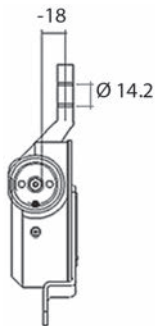

BIPRO REF.	09706465
HALDEX N°	79219
OEM REF.	815061024182
	81506106204
	81506106182

SIDE	APPLICATION	MODEL	AXLE	SIDE
Right	Bus	NL	2	Left
Right	Bus	EL	2	Left
Right	Bus	NG	2	Left

BIPRO REF.	09717465
HALDEX N°	79220
OEM REF.	815061025181
	81506106181
	81506106203