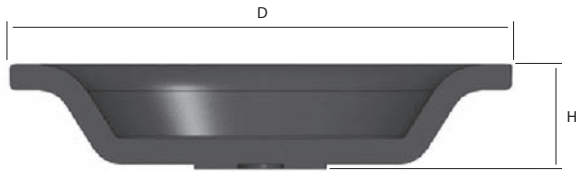

MEMBRANA / DIAPHRAGM / MEMBRANE / MEMBRANA
MEMBRANE / MEMBRANA / ДИАФРАГМА
صحن فرامل شوط عادي

NORMAL STROKE DIAPHRAGM

BIPRO REF.	TYPE	D (mm)	H (mm)
13667235	9"	129	33
13660235	12"	139	29
13663235	14"	148	38
13665235	16"	156	35
13679235	20"	168	33
13673235	24"	179	33
13687235	27"	203	44
13688235	30"	199	35
13681235	36"	224	46