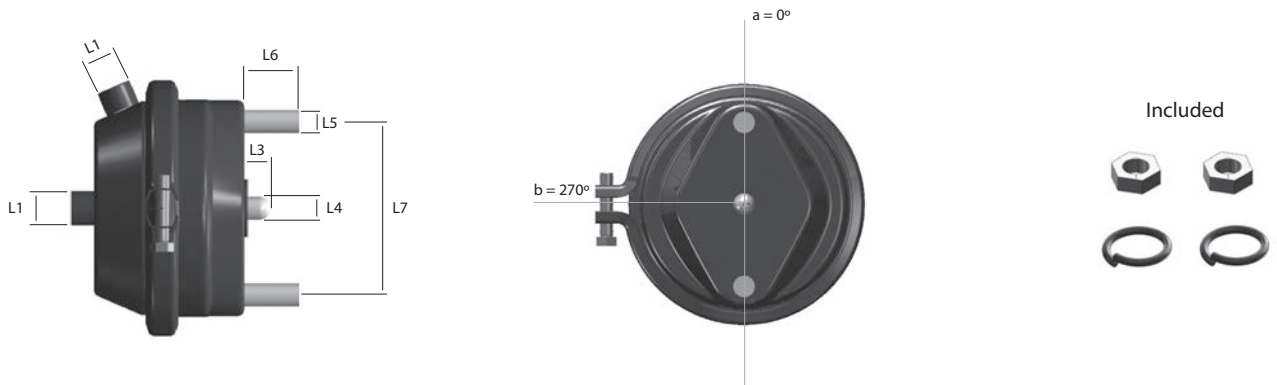

- 1 Yoke
- 2 Weld Yoke
- 3 Yoke Joint With Bolts ø 14 mm
- 4 BPW Yoke

1

2

3

4

CÁMARA FRENO DE DISCO / BRAKE CHAMBER (DISC BRAKE) / VASE À DIAPHRAGME (FREIN À DISQUE) / BRAKE CHAMBER (FRENO A DISCO) / MEMBRANZYLINDER (SCHEIBENBREMSE) / BOMBA DE TRAVAO DISCO / ТОРМОЗНАЯ КАМЕРА (ДИСКОВЫЙ ТОРМОЗ) / MEMBRÁNOVÝ VÁLEC (KOTOUČOVÁ BRZDA) / CAMERA FRÂNA DE DISC / غرفة الفرامل - ديسك