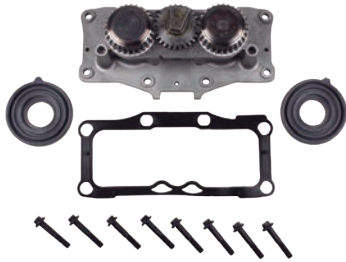

BIPRO REF.	13002210	AD. ORIGINAL	-