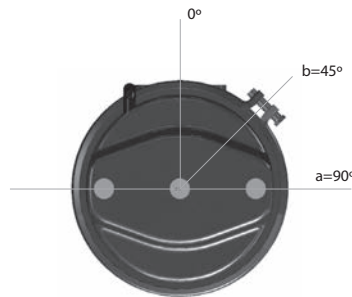

BIPRO REF.	TYPE	STROKE	PORTS	PUSH ROD LENGTH	PUSH ROD	BOLT THREAD	BOLT LENGTH	DISTANCE BETWEEN MOUNTING BOLTS	ANGLE a	ANGLE b
			L1	L3	L4	L5	L6	L7	a	b
05975485	12/16	45/45	M16x1.5	79	M14x1,5	M16x1,5	33	120,7	0°	270°
05860485	12/16	40/40	M16x1.5	345	M16x1,5	M12x1,5	27	76	90°	270°
05085485	14/24 IBV	65/60	M22x1,5VOSS	215	M16x1,5	M16x1,5	41	108	0°	225°
05974485	16/16 IBV	60/65	M16x1.5	215	M16x1,5	M16x1,5	40	120,7	0°	45°
05060485	16/24 IBV	65/65	M22X1.5 VOSS	215	M16x1,5	M16x1,5	40	120,7	0°	270°
05063485	20/24 IBV	65/65	M16x1.5	210	M16x1,5	M16x1,5	41	120,7	0°	270°
05067485	20/24 IBV	65/65	M22x1.5 VOSS	210	M16x1,5	M16x1,5	41	120,7	0°	270°
05167485	20/30	65/55	M22x1.5 VOSS	250	M16x1,5	M16x1,5	41	120,7	0°	225°
05064485	24/24 IBV	65/60	M16x1.5	210	M16x1,5	M16x1,5	40	120,7	0°	45°
05069485	24/24 IBV	65/60	M22x1.5 VOSS	210	M16x1,5	M16x1,5	40	120,7	0°	45°
05097485	24/30 IBV	70/65	M22x1.5 VOSS	205	M16x1,5	M16x1,5	41	120,7	0°	270°
05082485	27/24 IBV	65/60	M16x1,5	250	M16x1,5	M16x1,5	40	120,7	0°	225°
05084485	27/30 IBV	65/60	M22x1,5VOSS	295	M16x1,5	M16x1,5	40	120,7	0°	270°
05987485	27/30	70/70	M16x1,5	285	M16x1,5	M16x1,5	43	120,7	0°	45°
05083485	30/24 IBV	65/60	M16x1,5	220	M16x1,5	M16x1,5	40	120,7	0°	225°
05081485	30/30 IBV	70/65	M16x1,5	210	M16x1,5	M16x1,5	40	120,7	0°	270°
05098485	30/30 IBV	70/65	M22x1.5 VOSS	210	M16x1,5	M16x1,5	40	120,7	0°	270°