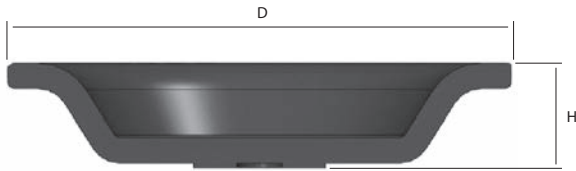

LONG STROKE DIAPHRAGM

BIPRO REF.	TYPE	D (mm)	H (mm)
13668235	9"	128	45
13661235	12"	139	55
13664235	14"	148	46
13666235	16"	157	53
13670235	20"	168	45
13674235	24"	179	47
13689235	30"	198	49

SEMI-LONG STROKE DIAPHRAGM