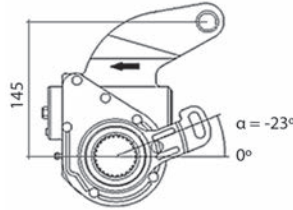

AD. MAN

BIPRO REF.	09707465
HALDEX N°	79210
OEM REF.	81506106153
	81506106083
	81506106213

SIDE	APPLICATION	MODEL	AXLE	SIDE
Left	Truck	E2000	1	Right
Left	Truck	F2000	1	Right
Left	Truck	F90	1	Right
Left	Truck	L2000	1	Right
Left	Truck	M2000L	1	Right
Left	Truck	M2000	1	Right
Left	Truck	M90	1	Right
Left	Truck	TGA	1	Right

BIPRO REF.	09708465
HALDEX N°	79211
OEM REF.	81506106154
	81506106084
	81506106212