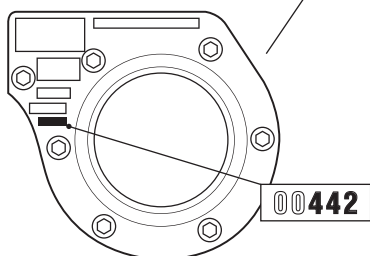

1 BODY

2 CONTROL UNIT AA1

2 CONTROL UNIT S-ABA

3 LENGHT

4 CROWN

1	2	3	4		
BODY	C.UNIT	LENGHT	CROWN	BIPRO REF.	OPPOSITE
2752	557	140	26	09277464	09277464
2752	442	180	10	09863464	09863464
2752	559	140	10	09279464	09279464
2752	557	140	10	09284464	09284464