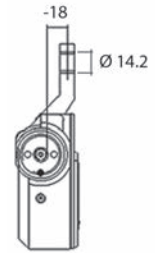

AD. MAN

BIPRO REF.	09707465
HALDEX N°	79210
OEM REF.	81506106153
	81506106083
	81506106213

SIDE	APPLICATION	MODEL	AXLE	SIDE
Left	Truck	E2000	1	Right
Left	Truck	F2000	1	Right
Left	Truck	F90	1	Right
Left	Truck	L2000	1	Right
Left	Truck	M2000L	1	Right
Left	Truck	M2000	1	Right
Left	Truck	M90	1	Right
Left	Truck	TGA	1	Right

BIPRO REF.	09708465
HALDEX N°	79211
OEM REF.	81506106154
	81506106084
	81506106212