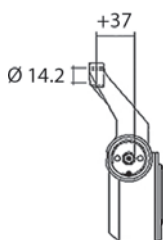

BIPRO REF.	09669466
HALDEX N°	80008
OEM REF.	9454200038
	6234201238
	6234201438
	6584200238
	9424200938