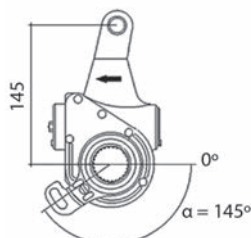

AD. MAN

BIPRO REF.	09709465
HALDEX N°	79212
OEM REF.	81506106151
	81506106231
	81506106081
	81506108151
	81506109151

SIDE	APPLICATION	MODEL	AXLE
Left / Right	Truck	E2000	1
Left / Right	Truck	F2000	1
Left / Right	Truck	F90	1
Left / Right	Truck	F2000L	1
Left / Right	Truck	M90	1
Left / Right	Bus	SLII	1
Left / Right	Bus	SÜ	1

BIPRO REF.	09795465
HALDEX N°	79208
OEM REF.	81506106165
	81506106211
	81998033225

SIDE	APPLICATION	MODEL	AXLE	SIDE
Left	Truck	F90	2-3-4	Right
Left	Truck	E2000	2-3-4	Right
Left	Truck	TGA	2-3-4	Right
Left	Truck	M2000L	2-3-4	Right
Left	Truck	M2000	2-3-4	Right
Left	Truck	F2000	2-3-4	Right

BIPRO REF.	09796465
HALDEX N°	79209
OEM REF.	81506106166
	81506106210
	81506106234
	81998033226

BIPRO REF.	09792465
HALDEX N°	79205
OEM REF.	815061018176
	81506106140
	81506106176
	81506106214

SIDE	APPLICATION	MODEL	AXLE	SIDE
Left / Right	Truck	F2000	2-3-4	Right / Left
Left / Right	Truck	F90	2-3-4	Right / Left
Left / Right	Truck	M2000L	2-3-4	Right / Left
Left / Right	Truck	M2000	2-3-4	Right / Left
Left / Right	Truck	M90	2-3-4	Right / Left
Left / Right	Truck	TGS	2-3-4	Right / Left
Left / Right	Truck	TGX	2-3-4	Right / Left
Left / Right	Truck	E2000	2-3-4	Right / Left
Left / Right	Truck	TGA	2-3-4	Right / Left

BIPRO REF.	09793465
HALDEX N°	79206
OEM REF.	81506106139
	81506106215
	81506106177