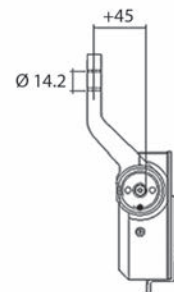

BIPRO REF.	09287464
HALDEX N°	72539
OEM REF.	0159590
	361543