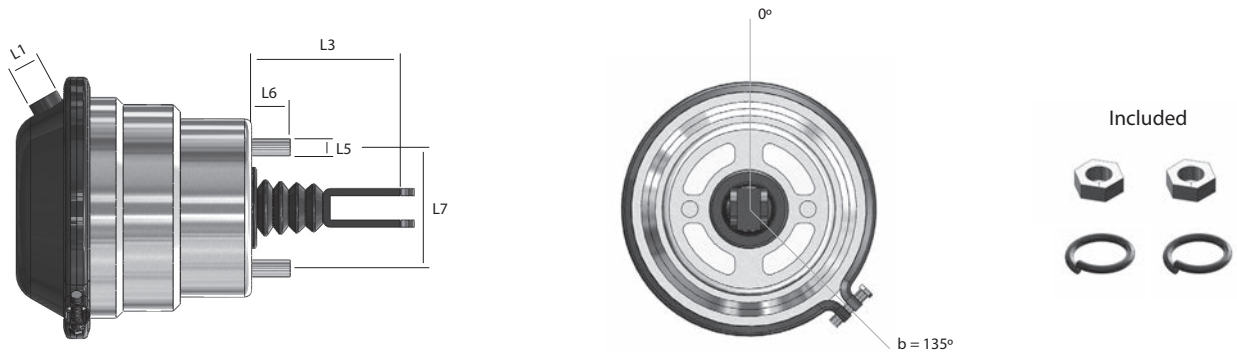

**CILINDRO DE FRENO / SPRING BRAKE (REMOTE) / CYLINDRE À RESSORT / CILINDRO A MOLLA
FEDERSPEICHERZYLINDER / MOLA DE TRAVÃO (REMOTO) / ТОРМОЗНОЙ ЦИЛИНДР
PRUZINOVY VALEC / FRÂNA CU ARC / أسطوانة فرامل بنابض**

BIPRO REF.	TYPE	STROKE	PORTS THREAD	PUSH ROD LENGTH	BOLT THREAD	BOLT LENGTH	DISTANCE BETWEEN MOUNTING BOLTS	ANGLE a	ANGLE b
			L1	L3	L5	L6	L7	a	b
05967085	T-51	40	M16x1,5	137	M12x1,75	27	85	0°	135°
05964085	T-61	40	M16x1,5	137	M12x1,75	27	85	0°	135°