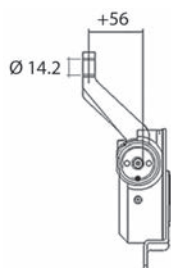

BIPRO REF.	09792465
HALDEX N°	79205
OEM REF.	815061018176
	81506106140
	81506106176
	81506106214

SIDE	APPLICATION	MODEL	AXLE	SIDE
Left / Right	Truck	F2000	2-3-4	Right / Left
Left / Right	Truck	F90	2-3-4	Right / Left
Left / Right	Truck	M2000L	2-3-4	Right / Left
Left / Right	Truck	M2000	2-3-4	Right / Left
Left / Right	Truck	M90	2-3-4	Right / Left
Left / Right	Truck	TGS	2-3-4	Right / Left
Left / Right	Truck	TGX	2-3-4	Right / Left
Left / Right	Truck	E2000	2-3-4	Right / Left
Left / Right	Truck	TGA	2-3-4	Right / Left

BIPRO REF.	09793465
HALDEX N°	79206
OEM REF.	81506106139
	81506106215
	81506106177