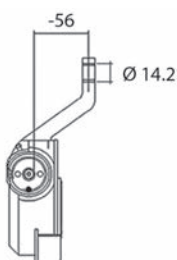

AD. MAN

BIPRO REF.	09709465
HALDEX N°	79212
OEM REF.	81506106151
	81506106231
	81506106081
	81506108151
	81506109151

SIDE	APPLICATION	MODEL	AXLE
Left / Right	Truck	E2000	1
Left / Right	Truck	F2000	1
Left / Right	Truck	F90	1
Left / Right	Truck	F2000L	1
Left / Right	Truck	M90	1
Left / Right	Bus	SLII	1
Left / Right	Bus	SÜ	1

BIPRO REF.	09795465
HALDEX N°	79208
OEM REF.	81506106165
	81506106211
	81998033225

SIDE	APPLICATION	MODEL	AXLE	SIDE
Left	Truck	F90	2-3-4	Right
Left	Truck	E2000	2-3-4	Right
Left	Truck	TGA	2-3-4	Right
Left	Truck	M2000L	2-3-4	Right
Left	Truck	M2000	2-3-4	Right
Left	Truck	F2000	2-3-4	Right

BIPRO REF.	09796465
HALDEX N°	79209
OEM REF.	81506106166
	81506106210
	81506106234
	81998033226

BIPRO REF.	09792465
HALDEX N°	79205
OEM REF.	815061018176
	81506106140
	81506106176
	81506106214

SIDE	APPLICATION	MODEL	AXLE	SIDE
Left / Right	Truck	F2000	2-3-4	Right / Left
Left / Right	Truck	F90	2-3-4	Right / Left
Left / Right	Truck	M2000L	2-3-4	Right / Left
Left / Right	Truck	M2000	2-3-4	Right / Left
Left / Right	Truck	M90	2-3-4	Right / Left
Left / Right	Truck	TGS	2-3-4	Right / Left
Left / Right	Truck	TGX	2-3-4	Right / Left
Left / Right	Truck	E2000	2-3-4	Right / Left
Left / Right	Truck	TGA	2-3-4	Right / Left

BIPRO REF.	09793465
HALDEX N°	79206
OEM REF.	81506106139
	81506106215
	81506106177