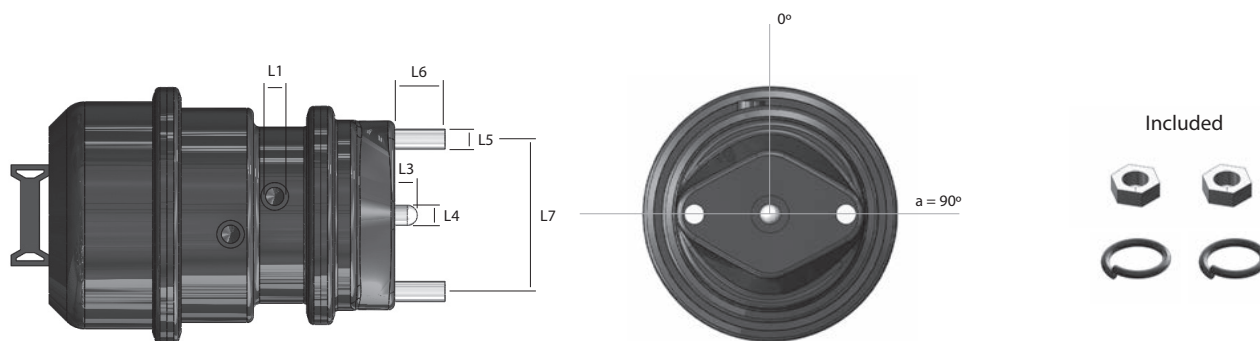

BIPRO REF.	TYPE	STROKE	PORTS	PUSH ROD LENGTH	PUSH ROD	BOLT THREAD	BOLT LENGTH	DISTANCE BETWEEN MOUNTING BOLTS	ANGLE a	ANGLE b
			L1	L3	L4	L5	L6	L7	a	b
05665085	14/24	85/75	M16x1,5	20	Ø15	M16x1,5	43	120,7	45°	-
05666085	14/24	85/75	M16x1,5	20	Ø15	M16x1,5	43	120,7	135°	-
05674085	16/24	80/75	M16x1,5	18	Ø16	M16x1,5	43	120,7	45°	-
05675085	16/24	80/75	M16x1,5	18	Ø16	M16x1,5	43	120,7	135°	-
05681085	18/24	70/65	M16x1,5	14	Ø16	M16x1,5	43	120,7	45°	-
05676085	18/24	70/65	M16x1,5	14	Ø16	M16x1,5	43	120,7	135°	-
05671085	18/24	80/75	M16x1,5	20	Ø16	M16x1,5	43	120,7	45°	-
05682085	18/24	80/75	M16x1,5	20	Ø16	M16x1,5	43	120,7	135°	-
05687085	20/24	70/65	M16x1,5	15	Ø16	M16x1,5	43	120,7	135°	-
05672085	20/24	70/65	M16x1,5	15	Ø16	M16x1,5	43	120,7	45°	-
05688085	22/24	70/65	M16x1,5	14	Ø16	M16x1,5	43	120,7	45°	-
05689085	22/24	70/65	M16x1,5	14	Ø16	M16x1,5	43	120,7	135°	-
05673085	24/24	70/65	M16x1,5	16	Ø16	M16x1,5	43	120,7	45°	-
05680085	24/24	70/65	M16x1,5	15	Ø16	M16x1,5	43	120,7	135°	-