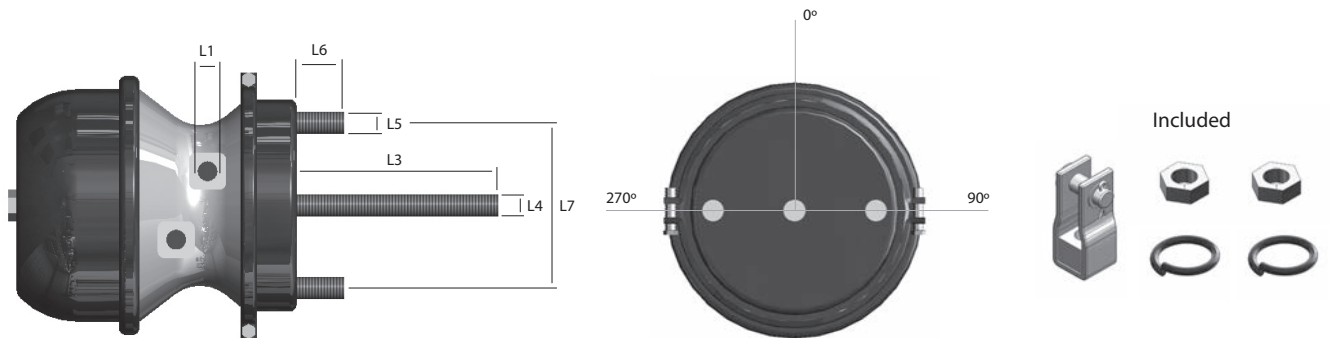

BIPRO REF.	TYPE	STROKE	PORTS	PUSH ROD LENGTH	PUSH ROD	BOLT THREAD	BOLT LENGTH	DISTANCE BETWEEN MOUNTING BOLTS	ANGLE a	ANGLE b
			L1	L3	L4	L5	L6	L7	a	b
05981485	20/24	62/62	M16x1,5	245	M16x1,5	M16x1,5	38	120,7	90°	45° / 225°
05982485	24/24	60/55	M16x1,5	245	M16x1,5	M16x1,5	40	120,7	90°	45° / 225°
05989485	24/30	55/55	M16x1,5	320	M16x1,5	M16x1,5	40	120,7	90°	45° / 45°
05983485	24/30	80/80	M16x1,5	272	M16x1,5	M16x1,5	42	120,7	90°	45° / 225°
05984485	30/30	70/70	M16x1,5	315	M16x1,5	M16x1,5	43	120,7	90°	45° / 45°