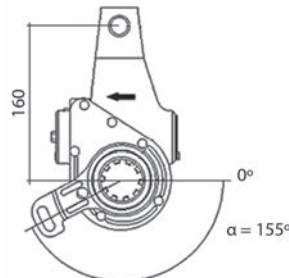

AD. DAF

BODY	C.UNIT	LENGHT	CROWN	BIPRO REF.	OPPOSITE
4027	688	130	26	09704465	09703465
4028	688	130	26	09703465	09704465
4040	235	165	10	09482464	09483464
4041	235	165	10	09483464	09482464
4042	560	145	10	09777465	09778465
4042	560	165	10	09276464	09287464
4043	560	145	10	09778465	09777465
4043	560	165	10	09287464	09276464
4070	735	165	10	09559465	09550465
4071	735	165	10	09550465	09559465
4076	616	250	10	09416464	09416464
4077	555	145	10	09308464	09309464
4077	555	165	10	09468464	09469464
4077	618	145	10	09437464	09438464
4078	555	145	10	09309464	09308464

BODY	C.UNIT	LENGHT	CROWN	BIPRO REF.	OPPOSITE
4078	555	165	10	09469464	09468464
4078	618	145	10	09438464	09437464
4085	557	165	10	09290464	09290464
4086	635	215	37	09557465	09557465
4086	963	127	28	09578465	09578465
4086	963	140	28	09631465	09631465
4097	808	205	10	09354464	09354464
4104	268	140	10	09804464	09804464
4104	365	127	10	09053464	09053464
4104	405	114	10	09667464	09667464
4104	555	140	10	09272464	09272464
4104	558	140	10	09297464	09297464
4104	902	140	10	09054464	09054464
4104	985	127	10	09912464	09912464
4104	990	115	10	09050464	09050464

AD. IVECO

BIPRO REF.	09464464
HALDEX N°	72802
OEM REF.	915284
	917980

SIDE	APPLICATION	MODEL	AXLE	SIDE
Right	Truck	-	1	Left
Right	Truck	-	1	Left
Right	Truck	-	1	Left

BIPRO REF.	09465464
HALDEX N°	72803
OEM REF.	915285
	917981