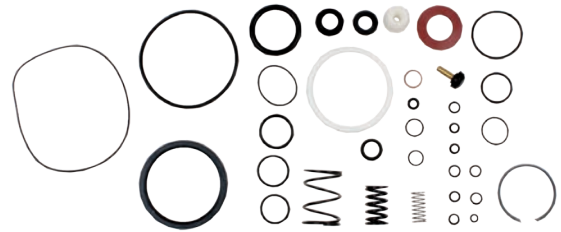

BIPRO REF.	13692248	AD. ORIGINAL	I99719 I99008
-------------------	----------	---------------------	------------------

FAST MOVERS - REPAIR KIT VALVES

BIPRO REF.	13603248	AD. ORIGINAL	1119325/008*X 187918*X
-------------------	----------	---------------------	---------------------------