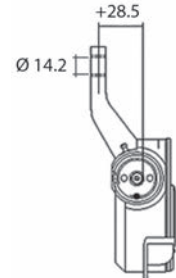

AD. DAF

BODY	C.UNIT	LENGHT	CROWN	BIPRO REF.	OPPOSITE
4027	688	130	26	09704465	09703465
4028	688	130	26	09703465	09704465
4040	235	165	10	09482464	09483464
4041	235	165	10	09483464	09482464
4042	560	145	10	09777465	09778465
4042	560	165	10	09276464	09287464
4043	560	145	10	09778465	09777465
4043	560	165	10	09287464	09276464
4070	735	165	10	09559465	09550465
4071	735	165	10	09550465	09559465
4076	616	250	10	09416464	09416464
4077	555	145	10	09308464	09309464
4077	555	165	10	09468464	09469464
4077	618	145	10	09437464	09438464
4078	555	145	10	09309464	09308464

BODY	C.UNIT	LENGHT	CROWN	BIPRO REF.	OPPOSITE
4078	555	165	10	09469464	09468464
4078	618	145	10	09438464	09437464
4085	557	165	10	09290464	09290464
4086	635	215	37	09557465	09557465
4086	963	127	28	09578465	09578465
4086	963	140	28	09631465	09631465
4097	808	205	10	09354464	09354464
4104	268	140	10	09804464	09804464
4104	365	127	10	09053464	09053464
4104	405	114	10	09667464	09667464
4104	555	140	10	09272464	09272464
4104	558	140	10	09297464	09297464
4104	902	140	10	09054464	09054464
4104	985	127	10	09912464	09912464
4104	990	115	10	09050464	09050464

AD. IVECO

BIPRO REF.	09464464
HALDEX N°	72802
OEM REF.	915284
	917980

SIDE	APPLICATION	MODEL	AXLE	SIDE
Right	Truck	-	1	Left
Right	Truck	-	1	Left
Right	Truck	-	1	Left

BIPRO REF.	09465464
HALDEX N°	72803
OEM REF.	915285
	917981