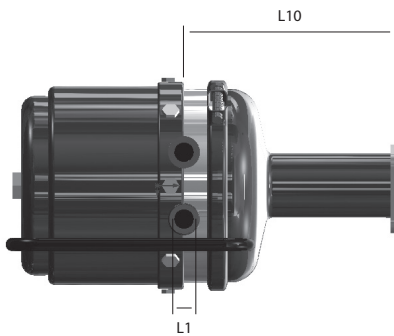

BIPRO REF.	TYPE	STROKE	PORTS	PUSH ROD	TUBE LENGTH	MOUNTING POSITION		ANGLE b
			L1	L8	L10	L11	L12	b
05969585	9/16	53/53	M22x1,5 VOSS	38	180	36	80	270°
05963585	10,5/16	54/54	M22x1,5 VOSS	38	175	36	80	90°
05965585	12/16	55/55	M22x1,5 VOSS	38	180	36	80	90°
05989585	16/24 IBV	55/55	M16x1,5	38	200	36	80	45°