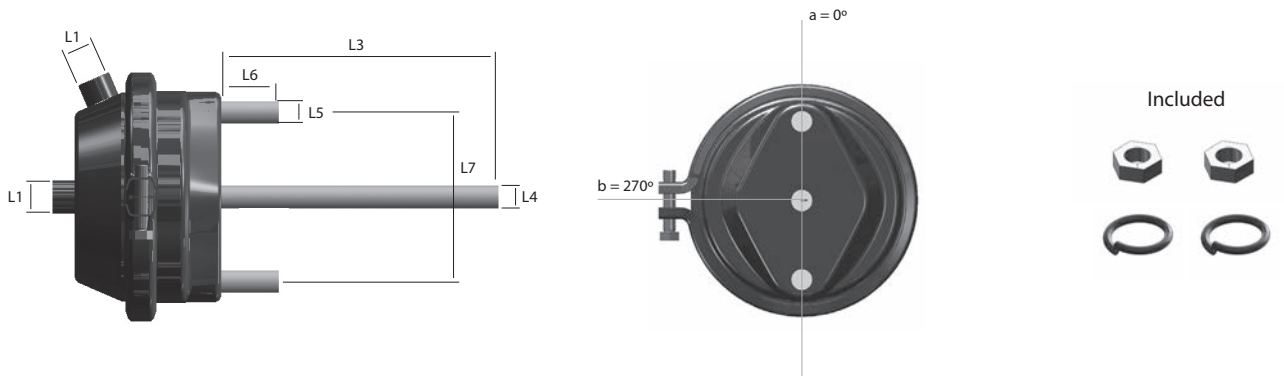

BIPRO REF.	TYPE	STROKE	PORTS	PUSH ROD LENGTH	PUSH ROD	BOLT THREAD	BOLT LENGTH	DISTANCE BETWEEN MOUNTING BOLTS	ANGLE a	ANGLE b	YOKE
			L1	L3	L4	L5	L6	L7	a	b	
05667485	T-9	55	M16x1,5	200	M16x1,5	M12x1,5	32	75	0°	225°	1
05668485	T-12	48	M16x1,5	155	M16x1,5	M12x1,5	32	75	0°	225°	1
05669485	T-16	75	M16x1,5	230	M16x1,5	M12x1,5	32	75	0°	225°	1
05661485	T-20	75	M16x1,5	320	M16x1,5	M16x1,5	42	120,7	0°	225°	1
05662485	T-20	65	M16x1,5	40	Ø14	M16x1,5	41	120,7	0°	0°	2
05664485	T-24	75	M16x1,5	200	M16x1,5	M16x1,5	41	120,7	0°	225°	1
05666485	T-24	65	M16x1,5	34	Ø15	M16x1,5	42	120,7	0°	180°	2
05678485	T-30	85	M16x1,5	195	M16x1,5	M16x1,5	42	120,7	0°	225°	1
05679485	T-30	75	M16x1,5	185	M16x1,5	M16x1,5	38	120,7	45°	0°	3
05670485	T-36	75	M16x1,5	200	M16x1,5	M16x1,5	37	120,7	90°	90° / 180°	1
05673485	T-36	95	M22x1,5	76	M20x1,5	M16x1,5	42	120,7	90°	135° / 315°	4

- 1 Yoke
- 2 Weld Yoke
- 3 Yoke Joint With Bolts ø 14 mm
- 4 BPW Yoke

1

2

3

4