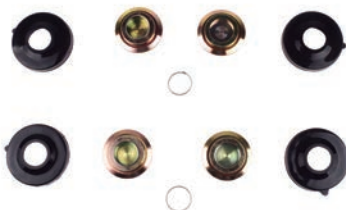

REPAIR KIT AD. MERITOR

LRG 572 / 573 / 700 / 701 / 638 / 639 / 662 / 663

BIPRO REF.	13560210	AD. ORIGINAL	MCK1140
------------	----------	--------------	---------

BIPRO REF.	13574210	AD. ORIGINAL	MCK1139
------------	----------	--------------	---------