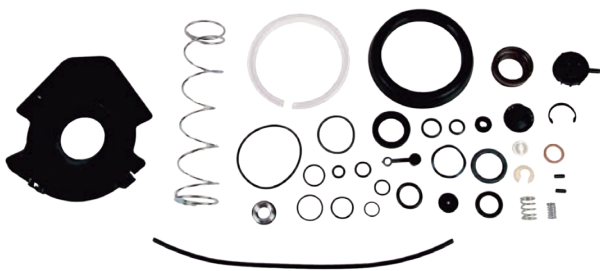

BIPRO REF.	13673266	AD. ORIGINAL	9700519492