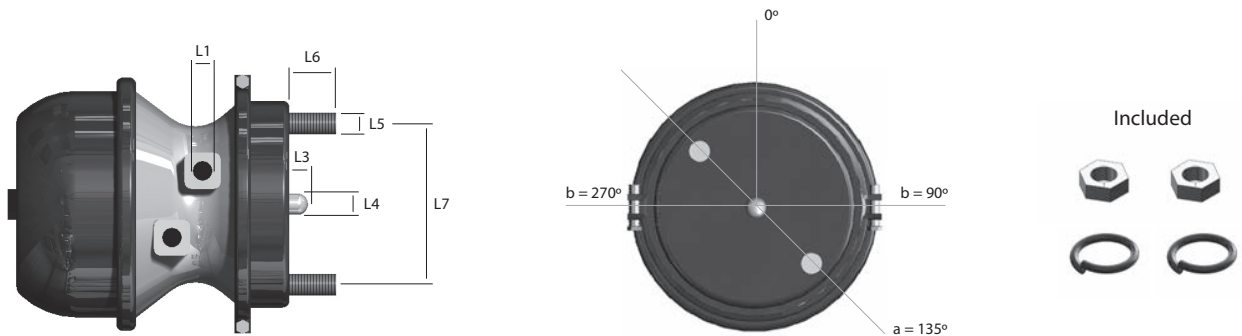

BIPRO REF.	TYPE	STROKE	PORTS	PUSH ROD LENGTH	PUSH ROD	BOLT THREAD	BOLT LENGTH	DISTANCE BETWEEN MOUNTING BOLTS	ANGLE a	ANGLE b
			L1	L3	L4	L5	L6	L7	a	b
05667085	16/24	70/60	M16x1,5	17	Ø16	M16x1,5	40	120,70	90°	180°
05662085 (1)	16/24	55/55	M16x1,5	15	Ø16	M16x1,5	40	120,70	90°	90° / 270°
05669085	18/24	75/60	M16x1,5	15	Ø18	M16x1,5	40	120,70	90°	225°
05668085	20/24	65/60	M16x1,5	15	Ø16	M16x1,5	43	120,70	90°	225°
05664085	24/24	65/60	M16x1,5	15	Ø16	M16x1,5	43	120,7	90°	225°
05661085	24/30	70/60	M16x1,5	18	Ø18	M16x1,5	38	120,70	90°	45° / 225°