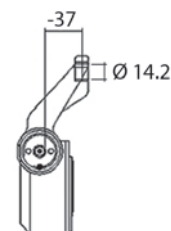

BIPRO REF.	09660466
HALDEX N°	80009
OEM REF.	9454200138
	6234201338
	9424200838
	6584200338
	6234201538