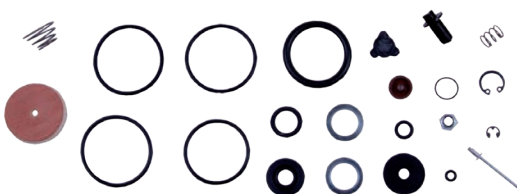

BIPRO REF.	13785246	AD. ORIGINAL	4324100002*XX 4324100012*XX 4324100042*XX