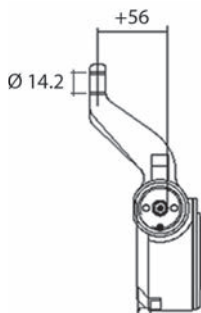

AD. MAN

BODY	C.UNIT	LENGHT	CROWN	BIPRO REF.	OPPOSITE
2752	480	145	26	09794465	09794465
2752	613	145	26	09939465	09939465
2752	689	145	26	09714465	09714465
2897	598	215	20	09688464	09688464
2897	872	215	26	09798465	09798465
3070	564	215	26	09710465	09711465
3071	564	215	26	09711465	09710465
3162	512	130	26	09716465	09715465
3162	768	130	26	09717465	09706465
3162	785	145	26	09707465	09708465
3163	512	130	26	09715465	09716465
3163	768	130	26	09706465	09717465
3163	785	145	26	09708465	09707465
3177	566	145	26	09709465	09709465
3185	565	145	26	09795465	09796465
3186	565	145	26	09796465	09795465
3195	789	115	26	09790465	09791465
3196	789	115	26	09791465	09790465
3216	863	215	26	09784465	09785465
3216	863	215	26	09718465	09719465
3217	863	215	26	09785465	09784465
3217	863	215	26	09719465	09718465