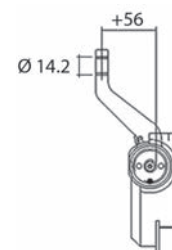

AD. MAN

BIPRO REF.	09709465
HALDEX N°	79212
OEM REF.	81506106151
	81506106231
	81506106081
	81506108151
	81506109151

SIDE	APPLICATION	MODEL	AXLE
Left / Right	Truck	E2000	1
Left / Right	Truck	F2000	1
Left / Right	Truck	F90	1
Left / Right	Truck	F2000L	1
Left / Right	Truck	M90	1
Left / Right	Bus	SLII	1
Left / Right	Bus	SÜ	1

BIPRO REF.	09795465
HALDEX N°	79208
OEM REF.	81506106165
	81506106211
	81998033225

SIDE	APPLICATION	MODEL	AXLE	SIDE
Left	Truck	F90	2-3-4	Right
Left	Truck	E2000	2-3-4	Right
Left	Truck	TGA	2-3-4	Right
Left	Truck	M2000L	2-3-4	Right
Left	Truck	M2000	2-3-4	Right
Left	Truck	F2000	2-3-4	Right

BIPRO REF.	09796465
HALDEX N°	79209
OEM REF.	81506106166
	81506106210
	81506106234
	81998033226

BIPRO REF.	09792465
HALDEX N°	79205
OEM REF.	815061018176
	81506106140
	81506106176
	81506106214

SIDE	APPLICATION	MODEL	AXLE	SIDE
Left / Right	Truck	F2000	2-3-4	Right / Left
Left / Right	Truck	F90	2-3-4	Right / Left
Left / Right	Truck	M2000L	2-3-4	Right / Left
Left / Right	Truck	M2000	2-3-4	Right / Left
Left / Right	Truck	M90	2-3-4	Right / Left
Left / Right	Truck	TGS	2-3-4	Right / Left
Left / Right	Truck	TGX	2-3-4	Right / Left
Left / Right	Truck	E2000	2-3-4	Right / Left
Left / Right	Truck	TGA	2-3-4	Right / Left

BIPRO REF.	09793465
HALDEX N°	79206
OEM REF.	81506106139
	81506106215
	81506106177