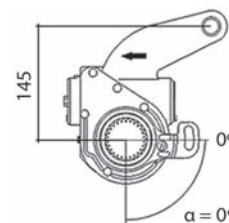

AD. MERCEDES

BIPRO REF.	09967464
HALDEX N°	72059
OEM REF.	3574200538

SIDE	APPLICATION	MODEL	AXLE
Left / Right	Bus	0303	1
Left / Right	Bus	0404	1
Left / Right	Bus	0405	1
Left / Right	Bus	0407	1
Left / Right	Bus	0408	1
Left / Right	Bus	0304	1
Left / Right	Bus	0340	1
Left / Right	Bus	0330	1
Left / Right	Bus	Tourismo	1