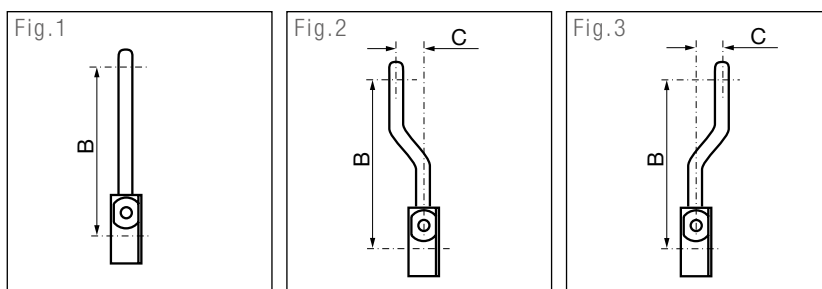

# 33 (33.2)

Slack Adjusters (Manual)  
Gestängesteller, manuell

Leviers Régleurs (Manuel)  
Leve di Registro (Manuali)

	Legend	Legende	Légende	Legenda
A	Spline type	Zahnradnabe-Type	Cannelure type	Tipo chiavetta
A <sub>1</sub>	1,5" SAE 10C	10 Zahnradnabe: 1,5" SAE 10C	1,5" SAE 10C	1,5" SAE 10C
B	Effective length	Wirksame Länge	Longueur effective	Lunghezza effettiva
C	Left offset (L mm) or Right offset (R mm) Straight (-)	Absatzmass links (L mm) oder rechts (R mm) gerade (-)	Montage à gauche (L mm) ou montage à droite (R mm) directement (-)	Montaggio a sinistra (L mm) o montaggio a destra (R mm) Dritto (-)
D	Maximum torque	Drehmomentklasse	Couple	Coppia
E	Hole sizes	Bohrungsdurchmesser	Dimension des trous	Ø Dimensione del foro