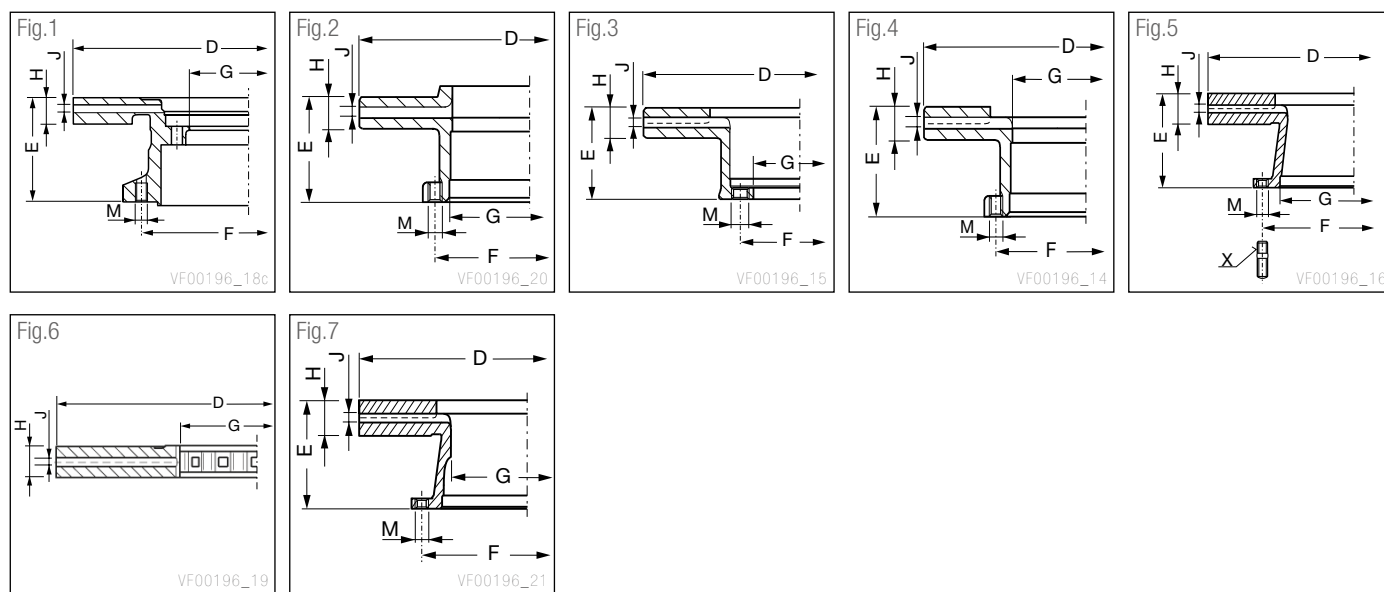

	Legend	Legende	Légende	Legenda
D	Outside Diameter	Aussendurchmesser	<b>Diametre extérieur</b>	<b>Diametro esterno</b>
E	Overall width	Gesamtbreite	Largeur totale	Larghezza totale
F	Mounting hole circle diameter	Befestigungsbohrungen, Teilkreisdurchmesser	Diametre trous de fixation	Diametro fori di fissaggio
G	Inside diameter	Innendurchmesser	Diametre intérieur	Diametro interno
H(min)	Thickness minimum	Dicke, min	épaisseur minimum	Spessore minimo
H(new)	Thickness new	Dicke, neu	Nouvelle épaisseur	Spessore nominale
J	Cooling channel width	Breite der Kühlkanäle	Largeur canal de refroidissement	Larghezza canale di raffreddamento
M	Number of mounting holes Hole diameter or thread	Anzahl Befestigungsbohrungen Durchmesser oder Gewindegröße	Nombre de trous de fixation Diamètre de l'orifice ou taraudage	Numero dei fori di montaggio Diametro del foro o filettatura
X	With studs	Mit Stehbolzen	Avec goujons	Con colonnette