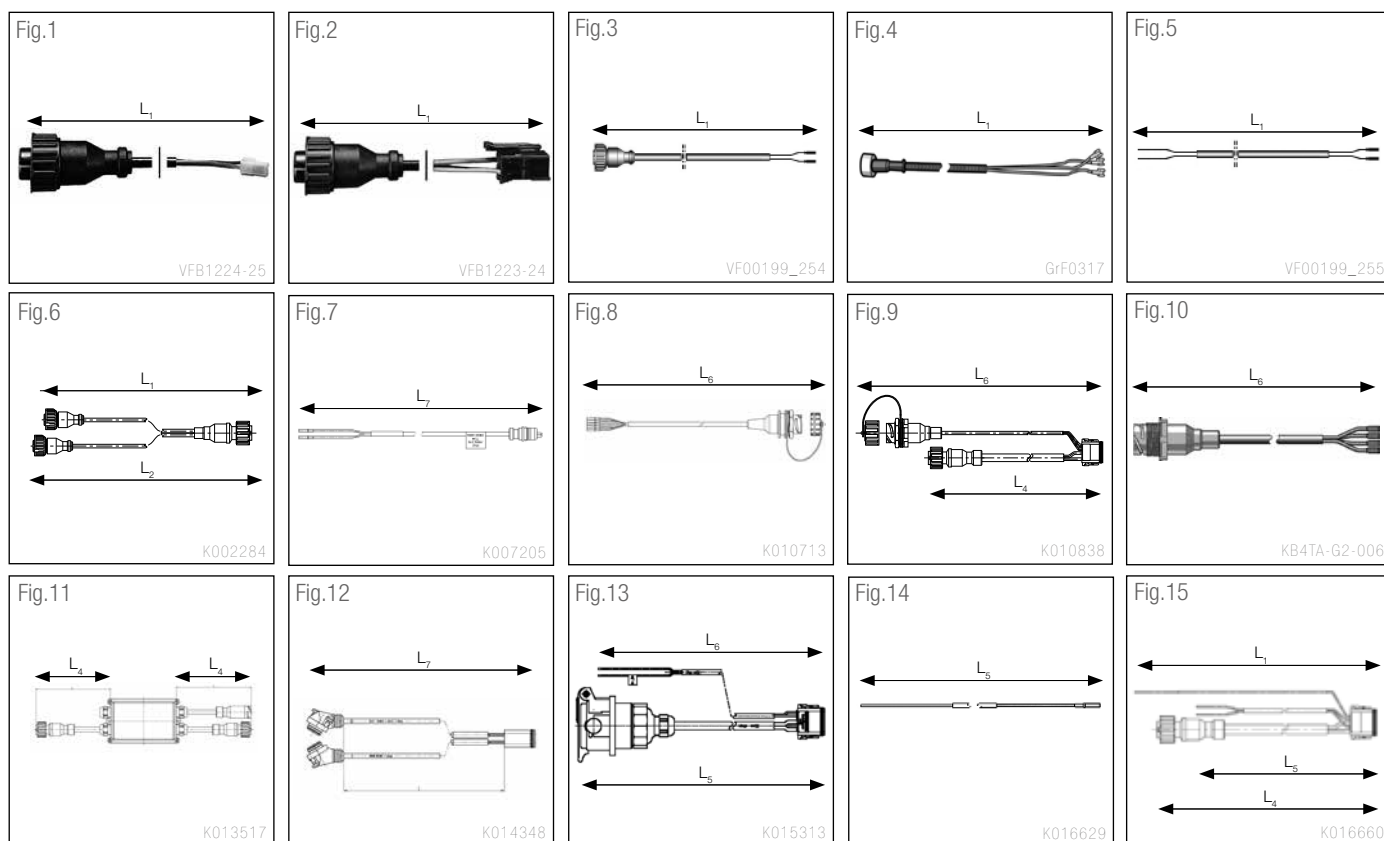

Legend	Legende	Légende	Legenda
L	Length	Länge	Alimentation	Alimentazione
L₁	Aux 1	Aux 1	Aux 1	Aux 1
L₂	Aux 2	Aux 2	Aux 2	Aux 2
L₃	Sensor A	Sensor A	Sensor A	Sensor A
L₄	Power Supply Cable ISO 7638	Stromversorgungskabel nach ISO 7638	Cable ISO 7638	Cavo di alimentazione in accordo con ISO 7638
L₅	Power Supply Cable ISO 1185	Stromversorgungskabel nach ISO 1185	Cable ISO 1185	Cavo di alimentazione in accordo con ISO 1185
L₆	Diagnostic Cable	Diagnosekabel	Câble diagnostic	Cavo Diagnostico
L₇	Pad Wear Connection Cable	Pad Wear Connection Cable	Pad Wear Connection Cable	Pad Wear Connection Cable
L₈	TPMS ECU	TPMS ECU	ECU TPMS	ECU TPMS
L₉	Pressure Sensors	Drucksensoren	Capteurs de Pression	Sensori di Pressione
L₁₀	TEPM	TEPM	TEPM	TEPM
L₁₁	iLvl Valve	iLvl-Ventil	Valve iLvl	Valvola iLvl
L₁₂	iLvl Sensor	iLvl-Sensor	Capteur iLvl	Sensore iLvl