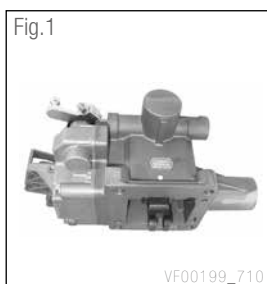

Legend	Legende	Légende	Legenda
A	Port size	Anschlussgewinde	Raccord	Raccordi
B	Supply pressure	Betriebsdruck - Eingang	Pression d'alimentation	Pressione alimentazione
C	Operating pressure	Betriebsdruck	Pression de fonctionnement	Pressione di esercizio

Fig.1

Part Number *	Type Number	Fig.	A	B [bar]	C [bar]
GCM1B	–	1	M12x1,5 & M16x1,5	10	4,0 - 6,5
GCM1C	–	1	M12x1,5 & M16x1,5	10	4,0 - 6,5

* The part number may carry a suffix
Die Teilenummer kann um ein Suffix erweitert sein

La référence peut comporter un suffixe
Il codice prodotto può includere un suffisso