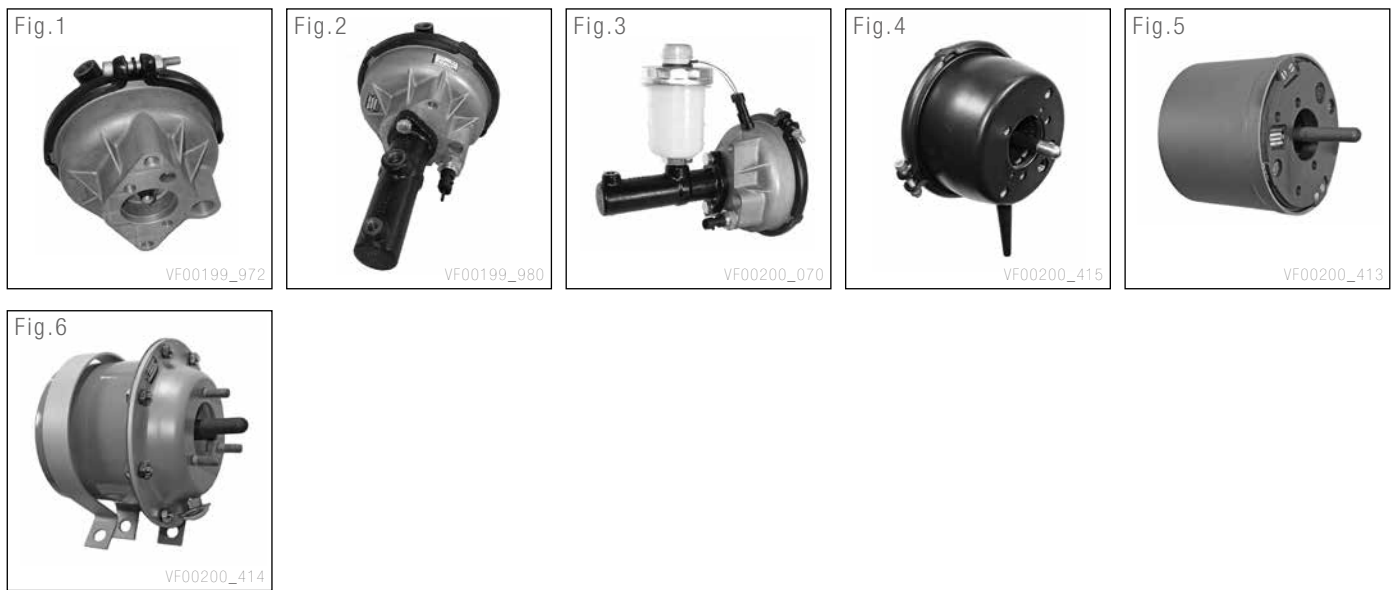

\* The part number may carry a suffix  
Die Teilenummer kann um ein Suffix erweitert sein

La référence peut comporter un suffixe  
Il codice prodotto può includere un suffisso

	Legend	Legende	Légende	Legenda
A	Port size	Anschlussgewinde	Raccord	Raccordi
B	Type	Art	Type	Tipo
C	Stroke	Hub	Course	Corsa
D	Complete with master cylinder	Mit Hauptzylinder	Complet avec maître-cylindre	Completo di cilindro maestro
E	Complete with master cylinder and reservoir	Mit Hauptzylinder und Behälter	Complet avec maître-cylindre et réservoir	Completo di cilindro maestro e serbatoio