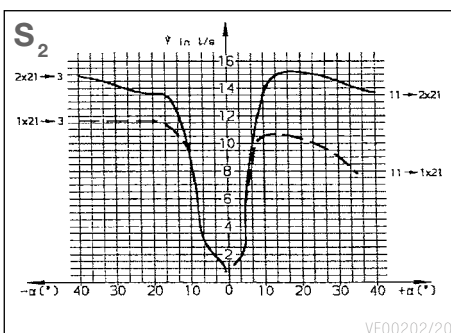

VF00202/16