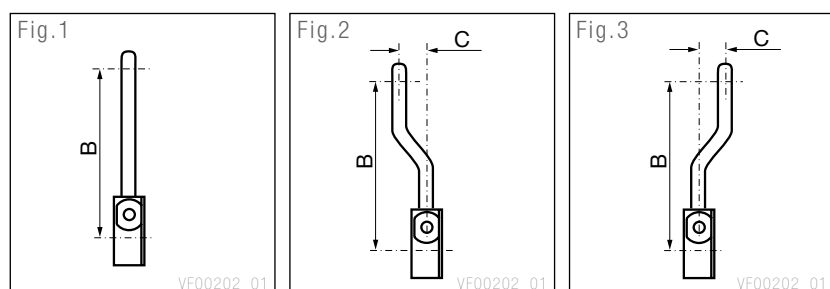

# 33 (33.1)

Slack Adjusters (Automatic)  
Gestängesteller, automatisch

Leviers Régleurs (Automatique)  
Leve di Registro (Automatiche)

	Legend	Legende	Légende	Legenda
<b>A</b>	Spline type	Zahnraden-Type	Cannelure type	Tipo chiavetta
<b>A<sub>1</sub></b>	1,5" SAE 10C	1,5" SAE 10C	1,5" SAE 10C	1,5" SAE 10C
<b>A<sub>2</sub></b>	27 Spline E22-151 BNA-42 x 1,5	27 Zahnrad E22-151 BNA-42 x 1,5	27 Cannelure E22-151 BNA-42 x 1,5	27 Scanalature E22-151 BNA-42 x 1,5
<b>A<sub>3</sub></b>	28 Spline ANSI B92-1	28 Zahnrad ANSI B92-1	28 Cannelure ANSI B92-1	28 Scanalature ANSI B92-1
<b>A<sub>4</sub></b>	20 Spline DIN 5482	20 Zahnrad DIN 5482	20 Cannelure DIN 5482	20 Scanalature DIN 5482
<b>A<sub>5</sub></b>	26 Spline DIN 5480 N42 x 1,5	26 Zahnrad DIN 5480 N42 x 1,5	26 Cannelure DIN 5480 N42 x 1,5	26 Scanalature DIN 5480 N42 x 1,5
<b>B</b>	Effective length	Wirksame Länge	Longueur effective	Lunghezza effettiva
<b>C</b>	Left offset (L mm) or Right offset (R mm) Straight (-)	Absatzmass links (L mm) oder rechts (R mm) Gerade (-)	Montage à gauche (L mm) ou montage à droite (R mm) directement (-)	Montaggio a sinistra (L mm) o montaggio a destra (R mm) Dritto (-)
<b>D</b>	Maximum torque	Maximales Drehmoment	Couple maximum	Coppia massima
<b>E</b>	Hole sizes	Bohrungsdurchmesser	Dimension des trous	Dimensione del foro
<b>F</b>	Symmetrical to	Symmetrisch zu	Symétrique a	Simmetrico a