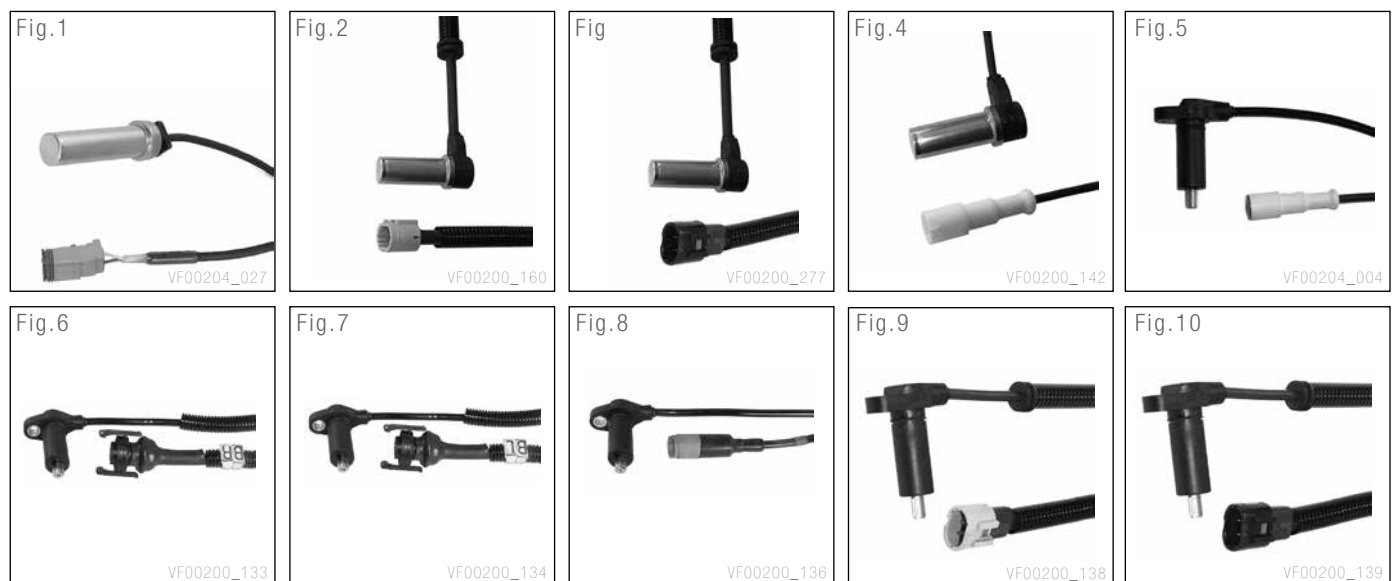

Legend	Legende	Légende	Legenda
A	Length	Länge	Longueur	Lunghezza
B	Sensor type	Sensor Typ	Type de Capteur	Tipo Sensore
B₁	90 Degrees with screw mounting	Rechtwinklig mit Befestigungslasche	90 degrés avec montage à vis	90° con vite di fissaggio
B₂	90 Degrees	Rechtwinklig	Coudé à 90°	Ruotato di 90°
B₃	Straight	Gerade	Droit	Dritto
C	Electrical connection	Elektrischer Anschluss	Connection électrique	Connessione elettrica
C₁	Socket type round	Steckdose, rund	Prise femelle type ronde	Presata rotonda
C₂	Plug type round	Steckerausführung Rund	Prise mâle type ronde	Spina rotonda
C₃	Plaselec	Plaselec	Plaselec	Plaselec
C₄	ITT Cannon	ITT Cannon	ITT Cannon	ITT Cannon
C₅	Deutsch	Deutsch	Deutsch	Deutsch
C₆	Schlemmer	Schlemmer	Schlemmer	Schlemmer
C₇	Volvo	Volvo	Volvo	Volvo
C₈	G & H	G & H	G & H	G & H
C₉	Hirschmann	Hirschmann	Hirschmann	Hirschmann
C₁₀	Ford	Ford	Ford	Ford
C₁₁	MKR Plus	MKR Plus	MKR Plus	MKR Plus
C₁₂	With open ends	Mit offenen Enden	Avec extrémités ouvertes	Con estremità aperte
C₁₃	Yazaki	Yazaki	Yazaki	Yazaki
D	Protection	Schutz	Protection	Protezione
D₁	With grommets	Mit Durchführungstülle	Avec passe-fils	Con anelli di rinforzo
D₂	With corrugated protection tube	Mit gewelltem Schutzrohr	Avec tube de protection ondulato	Con tubo di protezione ondulato
E	With Grease and Clamping Sleeve	Mit Schmierstoffe und Klemmhülse	Avec Graissage et Douille de Serrage	Fornita di Grasso e Bussola di Serraggio