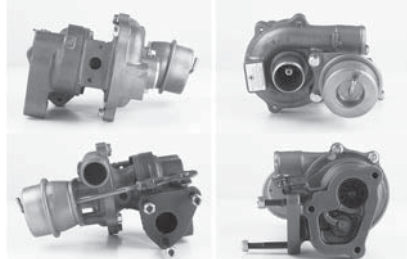

HRX355

O.E. 0375.C4, 0375.C5, 9630881680, 9632842480

CITROËN JUMPER 20
RELAY 20
PEUGEOT BOXER 41

HRX356

O.E. 13900-86J50, 55202638, 860232, 860586, 93187874, 95516209

OPEL CORSA 37
MERIVA 38

HRX356

SUZUKI	SPLASH	49
	SWIFT	49
VAUXHALL	CORSA	50
	MERIVA	51