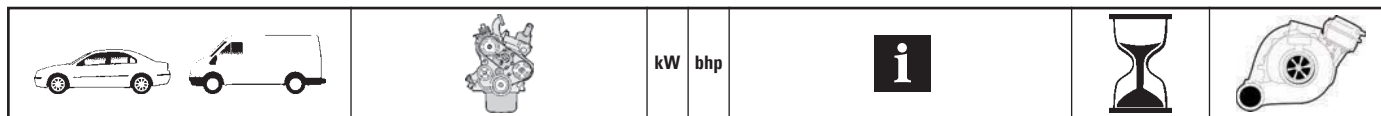

BMW

... **BMW**

520d (E60 SERIES)		kW		bhp		i		Hourglass		Turbocharger	
2.0d	M47D20(204D4)	110	150					09/05 - 09/07	GAR	HRX153	
2.0d	M47D20(204D4)	120	163					09/05 - 03/10	GAR	HRX153	
2.0d	N47D20A N47D20C	130	177					09/07 - 12/10	MIT	HRX506	
520d (E61 SERIES)		kW		bhp		i		Hourglass		Turbocharger	
2.0d	M47D20(204D4)	110	150					09/05 - 09/07	GAR	HRX153	
2.0d	M47D20(204D4)	120	163					09/05 - 03/10	GAR	HRX153	
2.0d	N47D20A N47D20C	130	177					09/07 - 12/10	MIT	HRX506	
525d (E39 SERIES)		kW		bhp		i		Hourglass		Turbocharger	
2.5TD	M57D25(256D1)	120	163					02/00 - 06/03	GAR	HNX140 ✕	
								02/00 - 06/03	GAR	HRX140 ✕	
525d (E60 SERIES)		kW		bhp		i		Hourglass		Turbocharger	
2.5TD	M57D25(256D2)	120	163					03/04 - 03/10	GAR	HRX209	
2.5TD	M57D25(256D2)	130	177					03/04 - 03/10	GAR	HRX209	
3.0d	M57D30(306D3)	145	197					03/07 - 08/07	GAR	HRX152	
525d (E61 SERIES)		kW		bhp		i		Hourglass		Turbocharger	
2.5TD	M57D25(256D2)	120	163					03/04 - 03/10	GAR	HRX209	
2.5TD	M57D25(256D2)	130	177					03/04 - 03/10	GAR	HRX209	
3.0d	M57D30(306D3)	145	197					03/07 - 08/07	GAR	HRX152	
525tds (E39 SERIES)		kW		bhp		i		Hourglass		Turbocharger	
2.5TD	M51D25(256T1)	105	143					01/96 - 06/03	MIT	HRX514	
530d (E60 SERIES)		kW		bhp		i		Hourglass		Turbocharger	
2.9TD	M57D30(306D2)	160	218					Euro 4	07/03 - 03/10	GAR	HRX208
								Euro 3	07/02 - 03/10	GAR	HNX136 ✕
								Euro 3	07/02 - 03/10	GAR	HRX136 ✕
2.9TD	M57D30(306D3)	170	231					09/05 - 02/07	GAR	HRX152	
530d (E61 SERIES)		kW		bhp		i		Hourglass		Turbocharger	
2.9TD	M57D30(306D2)	160	218					Euro 4	06/04 - 03/10	GAR	HRX208
								Euro 3	06/04 - 03/10	GAR	HNX136 ✕
								Euro 3	06/04 - 03/10	GAR	HRX136 ✕
2.9TD	M57D30(306D3)	170	231					09/05 - 02/07	GAR	HRX152	
530xd (E60 SERIES)		kW		bhp		i		Hourglass		Turbocharger	
2.9TD	M57D30(306D3)	170	231					07/05 - 02/07	GAR	HRX152	
530xd (E61 SERIES)		kW		bhp		i		Hourglass		Turbocharger	
2.9TD	M57D30(306D3)	170	231					07/05 - 02/07	GAR	HRX152	
7 SERIES		kW		bhp		i		Hourglass		Turbocharger	
725tds (E38 SERIES)		kW		bhp		i		Hourglass		Turbocharger	
2.5TD	M51D25(256T1)	103	143					04/96 - 10/01	MIT	HRX514	
730d (E65 SERIES)		kW		bhp		i		Hourglass		Turbocharger	
3.0TD	M57D30(306D2)	160	218					Euro 3	10/02 - 04/05	GAR	HNX136 ✕
								Euro 3	10/02 - 04/05	GAR	HRX136 ✕
3.0TD	M57D30(306D3)	170	231					04/05 - 08/07	GAR	HRX152	
X SERIES		kW		bhp		i		Hourglass		Turbocharger	
X3 (E83 SERIES)		kW		bhp		i		Hourglass		Turbocharger	
2.0d	M47D20(204D4)	110	150					Euro 3	10/04 - 09/10	GAR	HNX110 ✕
								Euro 3	10/04 - 09/10	GAR	HRX110 ✕
2.0d	N47D20A	130	177					09/07 - 03/09	MIT	HRX506	
3.0d	M57D30(306D2)	150	204					12/03 - 04/11	GAR	HRX204	
X5 (E53 SERIES)		kW		bhp		i		Hourglass		Turbocharger	
3.0d	M57D30(306D1)	135	184					05/01 →	GAR	HNX119 ✕	
								05/01 →	GAR	HRX119 ✕	
3.0d	M57D30(306D1)	135	184					05/01 →	GAR	HRX154	