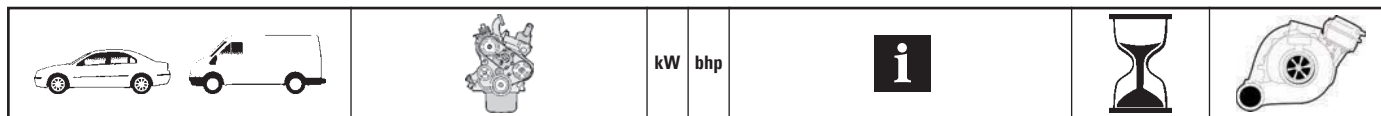

... SKODA

... SUPERB (3U)								
2.5TDi	BDG	120	163			08/03 - 03/08	GAR	HNX121 ✕
						08/03 - 03/08	GAR	HRX121 ✕
SUPERB (3T)								
1.9TDi	BXE	77	105			03/08 - 11/10	GAR	HNX114 ✕
						03/08 - 11/10	GAR	HRX114 ✕
2.0TDi	BKD	103	140			11/08 - 05/10	GAR	HNX107 ✕
						11/08 - 05/10	GAR	HRX107 ✕
ROOMSTER								
1.9TDi	AXR	74	100			03/06 - 03/10	BGW	HRX342
1.9TDi	BSW	77	105			03/06 - 03/10	BGW	HRX342
ROOMSTER SCOUT								
1.9TDi	AXR	74	100			10/06 - 03/10	BGW	HRX342
1.9TDi	BSW	77	105			10/06 - 03/10	BGW	HRX342

SMART

CITY-CABRIO (450 SERIES)								
800ccCDi	OM660.940	30	41			03/01 - 01/04	BGW	HRX328
CITY-COUPE (450 SERIES)								
800ccCDi	OM660.940	30	41			11/99 - 01/04	BGW	HRX328
FORTWO (450 SERIES)								
800ccCDi	OM660.940	30	41			01/04 - 01/07	BGW	HRX328

SUZUKI

GRAND VITARA									
2.0Hdi	RHW	80	109			07/01 - 09/05	GAR	HRX182	
IGNIS									
1.3DDiS	Z13DT	51	70			(-) DPF	09/03 →	BGW	HNX312 ✕
						(-) DPF	09/03 →	BGW	HRX312 ✕
SPLASH									
1.3DDiS	D13A | Z13DTJ	55	75			(-) DPF	08/05 →	BGW	HNX312 ✕
						(-) DPF	08/05 →	BGW	HRX312 ✕
						(+) DPF	08/05 →	BGW	HNX356
						(+) DPF	08/05 →	BGW	HRX356
SWIFT									
1.3DDiS	Z13DT	51	70			(-) DPF	01/06 →	BGW	HNX312 ✕
						(-) DPF	01/06 →	BGW	HRX312 ✕
1.3DDiS	D13A | Z13DTJ	55	75			(-) DPF	01/08 →	BGW	HNX312 ✕
						(-) DPF	01/08 →	BGW	HRX312 ✕
						(+) DPF	01/08 →	BGW	HNX356
						(+) DPF	01/08 →	BGW	HRX356
WAGON R+									
1.3DDiS	Z13DT	51	70			(-) DPF	09/03 →	BGW	HNX312 ✕
						(-) DPF	09/03 →	BGW	HRX312 ✕

TOYOTA

AURIS								
1.4D-4D	1ND-TV	66	90			02/09 →	GAR	HRX193
AVENSIS								
2.0D-4D	1CD-FTV	85	116			09/03 - 10/04	GAR	HRX249
AVENSIS VERSO								
2.0D-4D	1CD-FTV	85	116			08/01 - 08/05	GAR	HNX245
						08/01 - 08/05	GAR	HRX245
COROLLA								
1.4D-4D	1ND-TV	66	90			12/08 - 05/13	GAR	HRX193