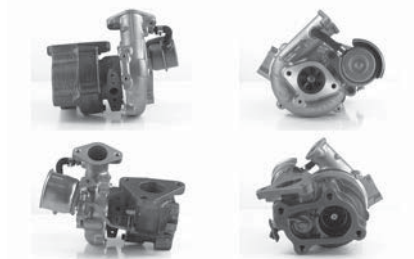

HRX174

O.E. 14411-5M300

NISSAN ALMERA 35

HRX175

O.E. 1094575, 1211269, 1314620, 1351395, XS4Q6K682DC, XS4Q6K682DD, XS4Q6K682DE, XS4Q6K682DF