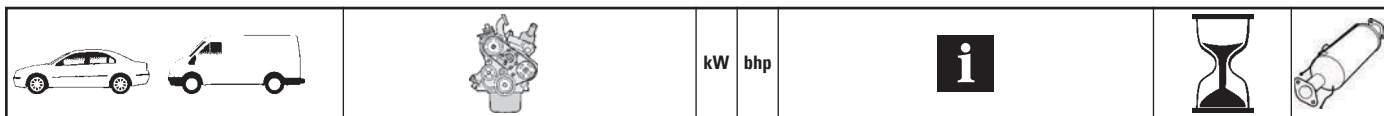

... VAUXHALL

... ASTRA							
1.9CDTi 16v	Z19DTJ	88	120	→Ch.72045139, 75030986, 78007391	01/04 - 12/06	HDP127	
1.9CDTi 16v	Z19DTH	110	150	→Ch.6216707, 65182660, 6G119243 Ch.72045140, 75030987, 78007392, 8B000001→	01/04 - 12/06	HDP127	
					01/07 →	HDP128	
MERIVA							
1.3CDTi	Z13DTJ	55	75		09/03 - 05/10	HDP122	
SIGNUM							
1.9CDTi	Z19DTL	74	100		08/05 →	HDP101	
1.9CDTi	Z19DT	88	120		04/04 →	HDP101	
1.9CDTi 16v	Z19DTH	110	150		04/04 →	HDP101	
VECTRA (02→)							
1.9CDTi	Z19DTL	74	100		10/05 →	HDP101	
1.9CDTi	Z19DT	88	120		04/04 →	HDP101	
1.9CDTi 16v	Z19DTH	110	150		04/04 →	HDP101	
ZAFIRA (05-11)							
1.9CDTi 1: Ident (FL)	Z19DTL	74	100	→Ch.72, 7G	07/05 - 01/07	HDP110¹	
1.9CDTi 1: Ident (FL)	Z19DT	88	120	→Ch.72, 7G	07/05 - 01/07	HDP110¹	
1.9CDTi 16v 1: Ident (FL) 2: Ident (BP)	Z19DTH	110	150	→Ch.62167884, 6G119243 Ch. 62167885, 72147197, 6G119244, 7G137007→	07/05 - 12/06 01/06 →	HDP110¹ HDP109²	

VOLVO

C30							
1.6D	D4164T	80	109		10/06 - 12/10	HDP105	
S40							
1.6D	D4164T	81	110		01/05 - 12/10	HDP105	
2.0D	D4204T	100	136		01/04 →	HDP117	
V50							
1.6D	D4164T	81	110		01/05 - 12/10	HDP105	
2.0D	D4204T	100	136		04/04 →	HDP117	

VOLVO