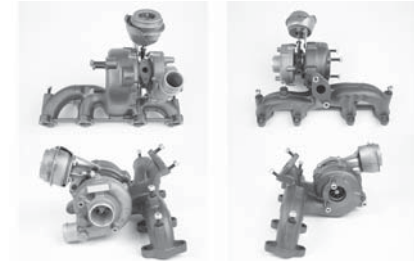

HNX115

O.E. 038 253 019A, 038 253 019D, 038 253 019DX, 03G 253 016K