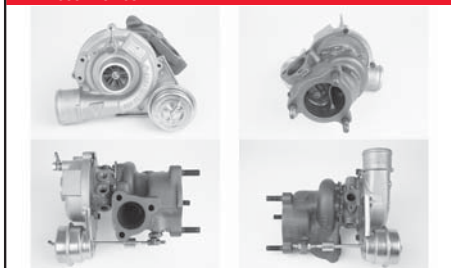

HRX305

O.E. 058 145 703J, 058 145 703K, 058 145 703N,
058 145 703NX

AUDI	A4	14
	A6	15
SEAT	EXEO	46
SKODA	SUPERB	48
VOLKSWAGEN	PASSAT	55