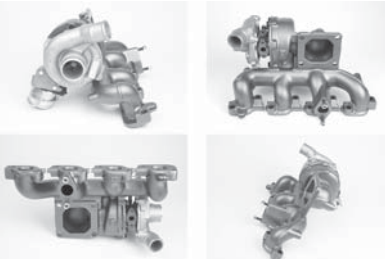

FORD	MONDEO	25
	TRANSIT	26
JAGUAR	X TYPE	28

☎: 7135-798

HRX145

O.E. 646 090 0480, A646 090 0480

MERCEDES	SPRINTER	33
----------	----------	----

HRX146

O.E. 24442214, 860027, 860046, 860079, 90570506, 93184042