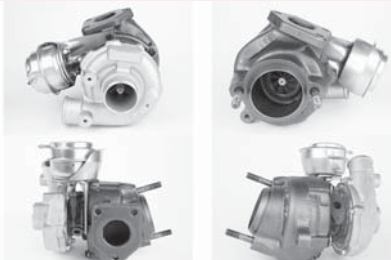

HNX123
O.E. 1165 2247 297, 1165 2248 901, 1165 2248 905