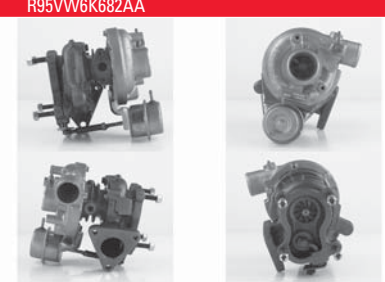

FORD	GALAXY	25
SEAT	ALHAMBRA	45
	CORDOBA	46
	IBIZA	46
	TOLEDO	47
VOLKSWAGEN	CADDY	53
	GOLF	53
	PASSAT	55
	VENTO	57