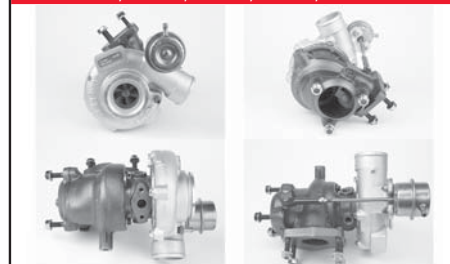

HRX112
O.E. 4611349, 5955703, 9172123, 9180290, 9198631