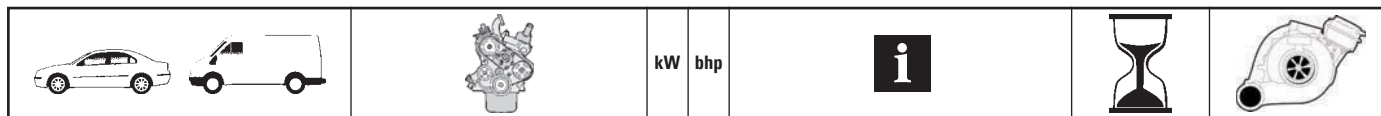

... FIAT

... GRANDE PUNTO								
1.3JTD	199A3.000	66	90		10/05 - 12/09	BGW	HNX316	
					10/05 - 12/09	BGW	HRX316	
GRANDE PUNTO ACTUAL								
1.3JTD	199A2.000	55	75		(-) DPF	09/05 →	BGW	HNX310 ✗
					(-) DPF	09/05 →	BGW	HRX310 ✗
					(+) DPF	09/05 →	BGW	HRX329
IDEA								
1.3JTD	188A9.000	51	70		02/04 →	BGW	HNX310 ✗	
					02/04 →	BGW	HRX310 ✗	
1.3JTD	199A3.000	66	90		04/05 →	BGW	HNX316	
					04/05 →	BGW	HRX316	
1.9JTD	188B2.000	75	100	→Eng.310937	10/03 - 06/08	IHI	HRX602	
LINEA								
1.3JTD	199A3.000	66	90		10/06 →	BGW	HNX316	
					10/06 →	BGW	HRX316	
MAREA								
1.9JTD	182B4.000	77	105		03/99 - 08/00	GAR	HRX194	
1.9JTD	186A6.000	81	110		01/01 - 05/02	GAR	HNX134	
					01/01 - 05/02	GAR	HRX134	
MULTIPLA								
1.9JTD	182B4.000	77	105		08/98 - 06/10	GAR	HRX194	
1.9JTD	186A6.000	81	110		09/00 - 03/02	GAR	HNX134	
					09/00 - 03/02	GAR	HRX134	
1.9JTD	186A8.000	85	115		12/00 - 06/10	GAR	HNX134	
					12/00 - 06/10	GAR	HRX134	
PALIO								
1.3JTD	188A9.000	51	70		06/03 →	BGW	HNX310 ✗	
					06/03 →	BGW	HRX310 ✗	
1.7TD	176A3.000	51	70		04/96 - 03/01	GAR	HRX171	
PANDA (03-12)								
1.3JTD	188A8.000 | 188A9.000	51	70		01/04 →	BGW	HNX310 ✗	
					01/04 →	BGW	HRX310 ✗	
1.3JTD	169A1.000 | 169A5.000	55	75		06/06 →	BGW	HRX329	
PUNTO (→99)								
1.7TD	176B7.000	46	63		09/96 - 09/99	GAR	HRX171	
1.7TD	176A3.000	51	70		01/94 - 09/99	GAR	HRX171	
1.7TD	176A5.000	52	71		01/94 - 09/99	GAR	HRX171	
PUNTO (99-10)								
1.9JTD	188B2.000	75	100		06/03 - 10/05	IHI	HRX602	
PUNTO (12→)								
1.3JTD	199A2.000 | 199A9.000	55	75		03/12 →	BGW	HNX310 ✗	
					03/12 →	BGW	HRX310 ✗	
PUNTO EVO								
1.3JTD	199B2.000	51	70		07/08 - 01/12	BGW	HNX310 ✗	
					07/08 - 01/12	BGW	HRX310 ✗	
1.3JTD	199A2.000 | 199A9.000	55	75		(-) DPF	10/09 - 01/12	BGW	HNX310 ✗
					(-) DPF	10/09 - 01/12	BGW	HRX310 ✗
1.3JTD	199A3.000	66	90		10/09 - 02/12	BGW	HNX316	
					10/09 - 02/12	BGW	HRX316	
QUBO								
1.3JTD	199A2.000 | 199A9.000	55	75		(-) DPF	02/08 →	BGW	HNX310 ✗
					(-) DPF	02/08 →	BGW	HRX310 ✗

FIAT