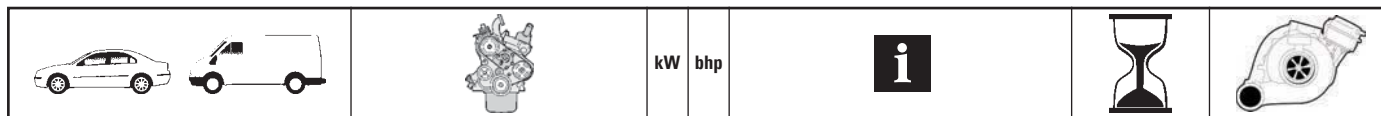

... RENAULT

... RENAULT							
KANGOO (→08)							
1.5dCi	K9K700 | K9K704	48	65		12/01 - 01/08	BGW	HNX301 ✕
					12/01 - 01/08	BGW	HRX301 ✕
1.5dCi	K9K714	50	68		06/05 - 01/08	BGW	HNX309 ✕
					06/05 - 01/08	BGW	HRX309 ✕
1.5dCi	K9K718	62	84		08/05 - 04/07	BGW	HNX334
					08/05 - 04/07	BGW	HRX334
1.9dCi	F9Q780 | F9Q782 | F9Q790	59	80		02/00 - 06/03	GAR	HRX135
KANGOO (08→)							
1.5dCi	K9K714 | K9K800	50	68		02/08 →	BGW	HNX309 ✕
					02/08 →	BGW	HRX309 ✕
1.5dCi	K9K802	63	86		02/08 →	BGW	HNX334
					02/08 →	BGW	HRX334
KANGOO EXPRESS (→08)							
1.5dCi	F9Q780	48	65		02/00 →	BGW	HNX301 ✕
					02/00 →	BGW	HRX301 ✕
KOLEOS							
2.0dCi	M9R832 | M9R855 | M9R856 | M9R862 | M9R865 | M9R866	110	150		09/08 - 12/13	GAR	HRX157
LAGUNA (I)							
1.9dCi	F9Q718	79	107		09/99 - 03/01	GAR	HNX102 ✕
					09/99 - 03/01	GAR	HRX102 ✕
1.9dCi Manual (13)	F9Q750 | F9Q670 | F9Q674	88	120		09/99 - 12/00	GAR	HNX101 ✕
					09/99 - 12/00	GAR	HRX101 ✕
1.9DTi	F9Q710 | F9Q716 | F9Q717	72	98		10/97 - 03/01	BGW	HRX315
2.2TD	G8T760	83	113		01/98 - 12/00	GAR	HRX167
LAGUNA (II)							
1.9dCi	F9Q718 | F9Q754	79	107		03/01 →	GAR	HNX102 ✕
					03/01 →	GAR	HRX102 ✕
2.2dCi	G9T702	110	150		Euro 3 01/01 - 09/07	GAR	HNX142 ✕
					Euro 3 01/01 - 09/07	GAR	HRX142 ✕
LOGAN							
1.5dCi	K9K796	63	86		02/08 →	BGW	HNX334
					02/08 →	BGW	HRX334
LOGAN EXPRESS							
1.5dCi	K9K796	63	86		02/08 →	BGW	HNX334
					02/08 →	BGW	HRX334
LOGAN MCV							
1.5dCi	K9K796	63	86		02/08 →	BGW	HNX334
					02/08 →	BGW	HRX334
MASCOTT							
2.8dCi	8140.43S	95	125		01/99 - 06/05	GAR	HRX256
2.8TD	8140-43K	103	140		01/01 - 06/04	GAR	HNX210
					01/01 - 06/04	GAR	HRX210
MASTER							
1.9dCi	F9Q772	60	82		10/01 - 05/10	GAR	HNX102¹ ✕
					10/01 - 05/10	GAR	HRX102¹ ✕
1: Ident (K03-029)							
1.9dCi	F9Q774	60	82		10/01 - 05/10	GAR	HRX135
2.2dCi	G9T720	66	90		08/00 - 10/06	GAR	HNX137 ✕
					08/00 - 10/06	GAR	HRX137 ✕