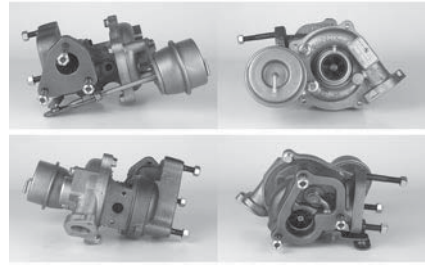

FIAT 500 21
500C 21
FIORINO 22
GRANDE PUNTO 22
GRANDE PUNTO ACTUAL 23
PANDA 23
QUBO 24
FORD KA 25
LANCIA YPSILON 29
OPEL CORSA 37
VAUXHALL CORSA 51