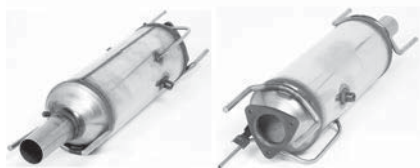

FIAT	CROMA	95
OPEL	SIGNUM	97
	VECTRA	97
SAAB	9-3	98
VAUXHALL	SIGNUM	99
	VECTRA	99