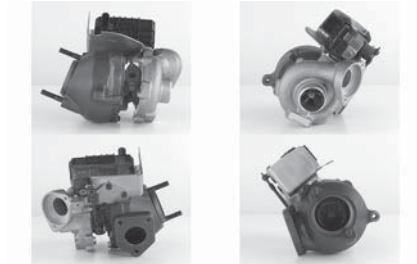

O.E. 1165 7790 992, 1165 7790 994

BMW	320d	16
	320Cd	16

HRX206

O.E. 28201-2A100, 28201-2A120, 28201-2A400

HYUNDAI	ACCENT	27
	GETZ	27
	i30	27
KIA	CARENS	28
	CEE'D	28
	CERATO	28
	PRO_CEE'D	28
	RIO	28

HRX207

O.E. 1352464, 1355390, 1359104, 1367477, 1379397, 1387067, 1433149, 1478633, 4M5Q6K682AD, 4M5Q6K682AE, 4M5Q6K682AG, 4M5Q6K682AJ, 4M5Q6K682AK