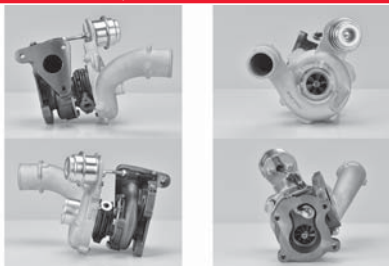

NISSAN	PRIMERA	36
RENAULT	ESPACE	42
	GRAND ESPACE	42
	GRAND SCENIC	42
	LAGUNA	43
	MEGANE	44
	SCENIC	44
VOLVO	S40	58
	V40	58

☎: 7135-767

HNX102

O.E. 14411-00QAA, 14411-00QOH, 30620721, 36002418, 4409975, 5860004, 7700 108 052, 7701 478 022, 8200 084 399, 8200 091 350A, 8200 095 350A, 8200 348 244, 8200 458 162, 8200 544 911, 8200 683 854, 8602271, 93160135, 93184486, MWV30620721, MWV31216381, R1630019