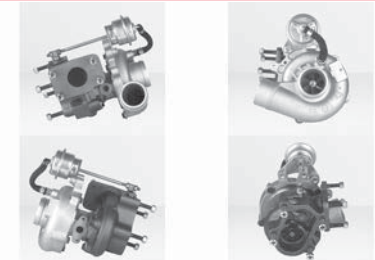

HRX348

O.E. 504071262

IVECO DAILY III 27