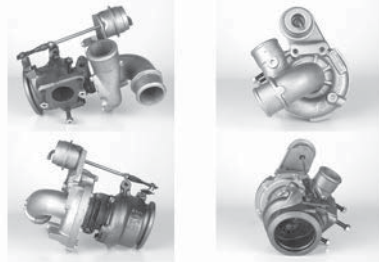

HRX243

O.E. 611 096 0299, 611 096 1199, 611 096 1399, A611 096 0299, A611 096 1199, A611 096 1399

MERCEDES V200 34
V220 34
VITO 34