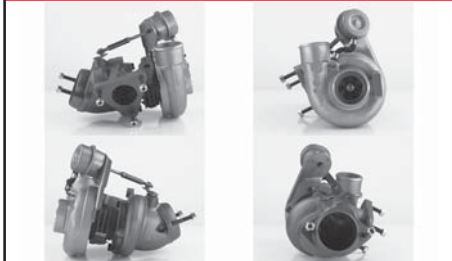

MERCEDES SPRINTER 33

HNX227

O.E. 7781450B, 7781450C03, 77814569, 7781475.9, LR006108,
STC4546, STC4547