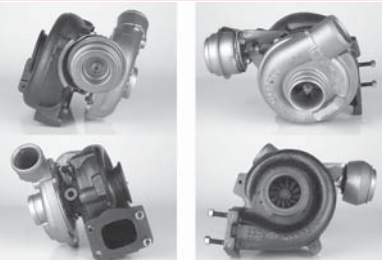

HRX210

O.E. 5001 855 042, 5001 855 573, 500379251

IVECO DAILY III 27
RENAULT MASCOTT 43

HRX211

O.E. 1372801, 1406285, 1430766, 1435057, 1445932, 1456075, 1477185, 1497698, 1521490, 6C1Q6K682EC, 6C1Q6K682ED, 6C1Q6K682EE, 6C1Q6K682EF, 6C1Q6K682EH, 6C1Q6K682EJ, 6C1Q6K682EK, 6C1Q6K682EL, 6C1Q6K682EM, 6C1Q6K682EN, 6C1Q6K68EG, LR004821, LR005900, LR006869, LR008203, LR010138, LR018396, LR018497, LR021013