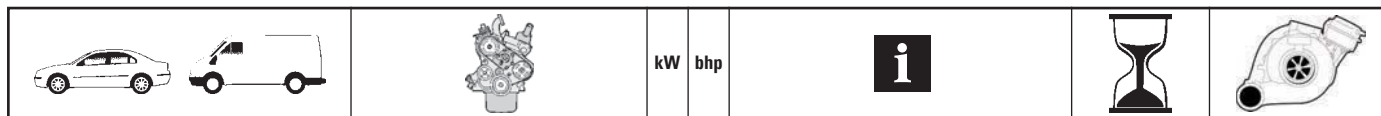

... VOLKSWAGEN

... BORA								
1.9TDi	ATD	74	100		→ Ch.1J-1-400 000	05/00 - 12/00	GAR	HNX115 ✕
					→ Ch.1J-1-400 000	05/00 - 12/00	GAR	HRX115 ✕
					Ch.1J-1-400 001 →	12/00 - 05/02	GAR	HNX109 ✕
					Ch.1J-1-400 001 →	12/00 - 05/02	GAR	HRX109 ✕
					→ Ch.1K-5-300 000	05/02 - 05/05	BGW	HRX366
1.9TDi	AHF	81	110		→ Ch.1J-1-400 000	08/00 - 12/00	GAR	HNX115 ✕
					→ Ch.1J-1-400 000	08/00 - 12/00	GAR	HRX115 ✕
1.9TDi	ASV	81	110		→ Ch.1J-1-400 000	05/00 - 12/00	GAR	HNX115 ✕
					→ Ch.1J-1-400 000	05/00 - 12/00	GAR	HRX115 ✕
					Ch.1J-1-400 001 →	12/00 - 05/05	GAR	HNX109 ✕
					Ch.1J-1-400 001 →	12/00 - 05/05	GAR	HRX109 ✕
1.9TDi	AUY	85	115		→ Ch.1J-1-400 000	08/00 - 12/00	GAR	HNX115 ✕
					→ Ch.1J-1-400 000	08/00 - 12/00	GAR	HRX115 ✕
1.9TDi FWD	AJM	85	115		→ Ch.1J-1-400 000	08/00 - 12/00	GAR	HNX115 ✕
					→ Ch.1J-1-400 000	08/00 - 12/00	GAR	HRX115 ✕
1.9TDi 4-Motion	AJM	85	115		Ch.1J-1-400 001 →	08/00 - 04/01	GAR	HNX116 ✕
					Ch.1J-1-400 001 →	08/00 - 04/01	GAR	HRX116 ✕
1.9TDi	ASZ	96	130			11/98 - 05/05	GAR	HNX129 ✕
						11/98 - 05/05	GAR	HRX129 ✕
1.9TDi	ARL	110	150			02/99 - 05/05	GAR	HNX116 ✕
						02/99 - 05/05	GAR	HRX116 ✕
CADDY (95-04)								
1.9TDi	AHU | 1Z	66	90			10/96 - 09/00	BGW	HRX147
						10/96 - 09/00	BGW	HRX331
1.9TDi	ALE	66	90			09/00 - 06/03	BGW	HRX147
						09/00 - 06/03	BGW	HRX331
1.9TDi 	ALH	66	90			09/00 - 06/03	GAR	HNX138
						09/00 - 06/03	GAR	HRX138
GOLF Mk.III								
1.9TDi	AAZ	55	75		Ch.1H-RW160 001, 1H-RB036 001→	11/91 - 12/97	BGW	HRX330
1.9TDi	1Z	66	90			08/93 - 12/97	BGW	HRX147
						04/94 - 12/97	BGW	HRX331
1.9TDi	AFN	81	110			02/96 - 12/97	GAR	HNX118 ✕
						02/96 - 12/97	GAR	HRX118 ✕
					Alternative (4) | Engine Mount (8)	02/96 - 12/97	GAR	HRX198
GOLF Mk.IV								
1.9TDi	AGR	66	90			10/97 - 05/06	GAR	HRX222
						10/97 - 05/06	BGW	HRX318
1.9TDi	ALH	66	90			10/97 - 04/01	GAR	HNX115 ✕
						10/97 - 04/01	GAR	HRX115 ✕
1.9TDi	ATD	74	100			10/97 - 11/00	GAR	HNX115 ✕
						10/97 - 11/00	GAR	HRX115 ✕
						11/00 - 05/02	GAR	HNX109 ✕
						11/00 - 05/02	GAR	HRX109 ✕
						05/02 - 05/04	BGW	HRX366
1.9TDi	ASV	81	110			05/99 - 11/00	GAR	HNX115 ✕
						05/99 - 11/00	GAR	HRX115 ✕
						11/00 - 05/06	GAR	HNX109 ✕
						11/00 - 05/06	GAR	HRX109 ✕
1.9TDi	AHF	81	110			10/97 - 11/00	GAR	HNX115 ✕
						10/97 - 11/00	GAR	HRX115 ✕

VOLKSWAGEN