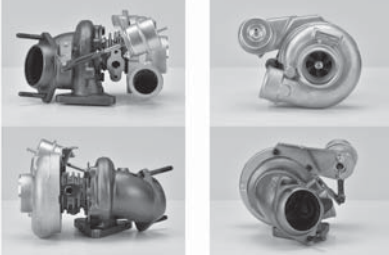

MERCEDES E290 32

HRX221

O.E. 46442438, 46520528, 46522417, 46763886, 46763887, 71723543