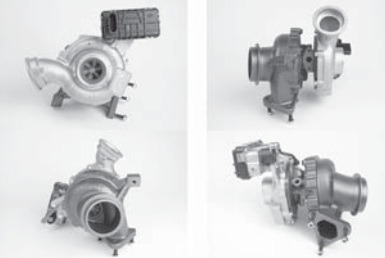

FORD	MONDEO	25
	TRANSIT	26
JAGUAR	X TYPE	28

☎: 7135-798

HRX145

O.E. 646 090 0480, A646 090 0480

MERCEDES	SPRINTER	33
----------	----------	----

HRX146

O.E. 24442214, 860027, 860046, 860079, 90570506, 93184042