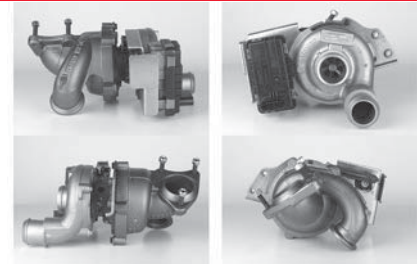

O.E. 1165 7790 992, 1165 7790 994

BMW	320d	16
	320Cd	16

HRX206

O.E. 28201-2A100, 28201-2A120, 28201-2A400

HYUNDAI	ACCENT	27
	GETZ	27
	i30	27
KIA	CARENS	28
	CEE'D	28
	CERATO	28
	PRO_CEE'D	28
	RIO	28

HRX207

O.E. 1352464, 1355390, 1359104, 1367477, 1379397, 1387067, 1433149, 1478633, 4M5Q6K682AD, 4M5Q6K682AE, 4M5Q6K682AG, 4M5Q6K682AJ, 4M5Q6K682AK