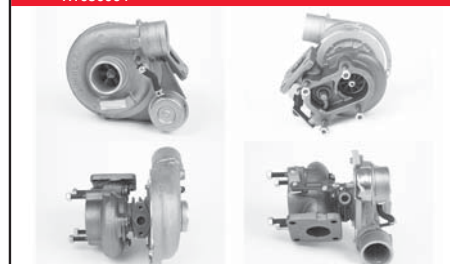

HRX113
O.E. 4500939, 500385898, 71723558, 71723560, 7701 044 612, 7711 135 840, 860077, 9161239, 93184040, 99460981, R1630004