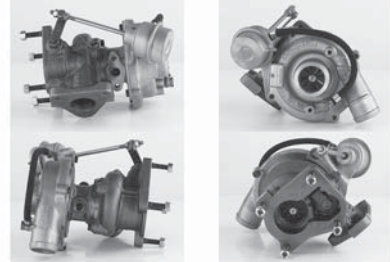

HRX330

O.E. 028 145 701R, 028 145 701RV, 028 145 701RX, 100 145 701R

AUDI 80 13
A4 14
SEAT CORDOBA 46
IBIZA 46
TOLEDO 47
VOLKSWAGEN GOLF 53
PASSAT 55
VENTO 57