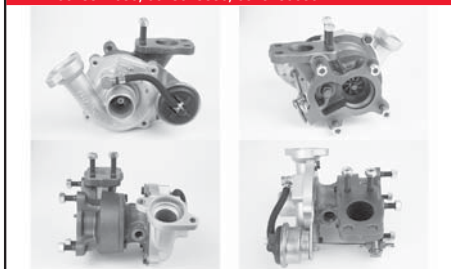

☎ 7135-779

HRX302

O.E. 0375.G9, 0375.K0, 1148107, 1219456, 1348618, 1488986
2S606K682AA, 2S606K682AB, 2S606K682AC,
2S606K682AD, 96 435 749 80, 96 487 599 80,
9643574980, 9643675880, 9648759980

CITROËN	C1	18
	C2	18
	C3	18
	C3 PLURIEL	18
FORD	XSARA	20
	FIESTA	24
MAZDA	FUSION	25
	2	30
PEUGEOT	107	39
	206	39
	206+	39
	207	39
	307	40
	1007	41