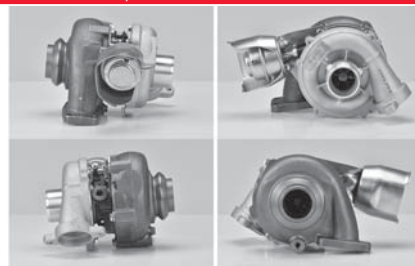

CITROËN	BERLINGO	18
	C2	18
	C3	18
	C3 PICASSO	18
	C4	18
	C4 GRAND PICASSO	19
	C4 PICASSO	19
	XSARA PICASSO	21
FORD	FOCUS	24
	FOCUS C-MAX	25
MAZDA	3	30
MINI	COOPER D	34
	COOPER D CLUBMAN	34
	ONE D	34
PEUGEOT	206	39
	207	39
	307	40
	308	40
	407	40
	1007	41
	3008	41
	5008	41
	PARTNER	41
	PARTNER TEPEE	41
	RANCH	42
VOLVO	C30	57
	S40	58
	S80	58
	V50	58
	V70	58

☎: 7135-692

☎: 7135-771