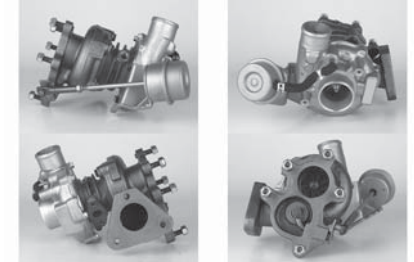

FORD	MONDEO	25
	TRANSIT	26
JAGUAR	X TYPE	28

☎: 7135-798

HNX159

O.E. 028 145 701L, 028 145 701LX

VOLKSWAGEN	TRANSPORTER	57
------------	-------------	----

HNX170

O.E. 074 145 701D

VOLKSWAGEN	LT	54
------------	----	----