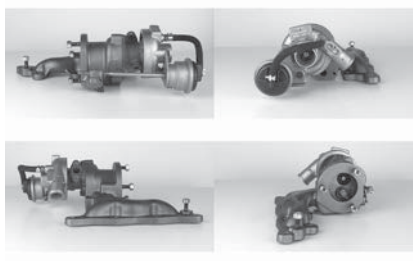

VOLKSWAGEN TRANSPORTER 57

HRX327

O.E. 0375.58, 0375.59, 1463015080, 9615718980

CITROËN JUMPER 19
RELAY 20
FIAT DUCATO 22
PEUGEOT BOXER 41

HRX328

O.E. 660 096 0199, A660 096 0199

SMART CITY-CABRIO 49
CITY-COUPÉ 49
FORTWO 49