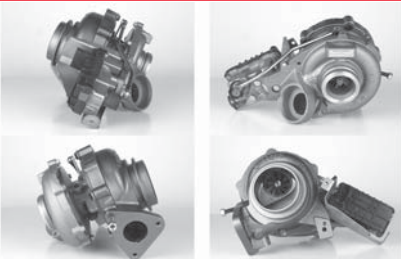

MERCEDES C200 30
C220 30
E200 31
E220 31