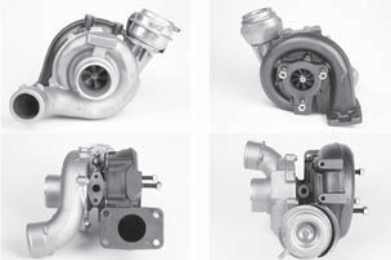

HNX121
O.E. 059 145 701C, 059 145 701E, 059 145 701F, 059 145 701K,
059 145 701S