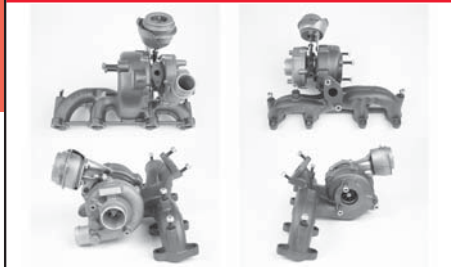

HRX115

O.E. 038 253 019A, 038 253 019D, 038 253 019DX,
03G 253 016K