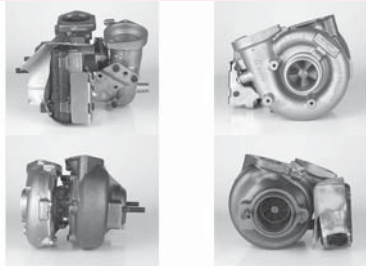

BMW 530d 17
X5 18