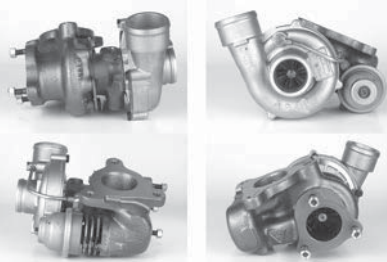

KIA SORENTO 28

HRX338

O.E. 646 090 0380, 646 090 1280, 646 090 1480, A646 090 0380, A646 090 1280, A646 090 1480

MERCEDES SPRINTER 33

HRX339

O.E. 0375.81, 0375.83, 9611632680

CITROËN XSARA 20
ZX 21
PEUGEOT 306 39