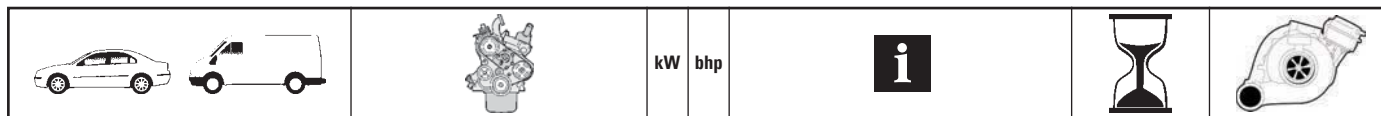

... VAUXHALL

... CORSA (00-06)		kW	bhp				
1.7DTi	Y17DTL	48	65			10/00 - 10/03	MIT HNX504 ✗
						10/00 - 10/03	MIT HRX504 ✗
1.7DTi	Y17DT	55	75			09/00 - 10/03	MIT HNX504 ✗
						09/00 - 10/03	MIT HRX504 ✗
1.7CDTi	Z17DTH	74	100			07/03 - 07/06	MIT HRX502
CORSA (06-14)							
1.3CDTi	Z13DTH	66	90			09/06 →	BGW HNX316
						09/06 →	BGW HRX316
1.3CDTi	Z13DTJ	55	75			(-) DPF 07/06 →	BGW HNX310 ✗
						(-) DPF 07/06 →	BGW HRX310 ✗
						(+) DPF 07/06 →	BGW HRX329
FRONTERA							
2.2DTi	X22DTH | Y22DTH	85	116		Ch.3V500001 →	01/03 - 08/04	GAR HRX242
INSIGNIA							
2.0CDTi	A20DTC	81	110			07/08 →	GAR HRX270
2.0CDTi	A20DTJ	96	130			07/08 →	GAR HRX270
2.0CDTi	A20DTH	118	160			07/08 →	GAR HRX270
MERIVA (→10)							
1.3CDTi	Y13DT | Z13DT	51	70			07/05 - 01/06	BGW HNX312 ✗
						07/05 - 01/06	BGW HRX312 ✗
1.3CDTi	Z13DTJ	55	75			(-) DPF 12/05 - 05/10	BGW HNX312 ✗
						(-) DPF 12/05 - 05/10	BGW HRX312 ✗
						(+) DPF 12/05 - 05/10	BGW HNX356
						(+) DPF 12/05 - 05/10	BGW HRX356
1.7CDTi	Z17DTH	74	100			09/03 - 05/10	MIT HRX502
MOVANO (→10)							
1.9DTi	F9Q772	60	82			10/01 - 05/10	GAR HNX102' ✗
						10/01 - 05/10	GAR HRX102' ✗
1: Ident (K03-029)							
1.9DTi	F9Q774	60	82			10/01 - 05/10	GAR HRX135
2.2CDTi	G9T720	66	90			12/99 - 09/06	GAR HNX137 ✗
						12/99 - 09/06	GAR HRX137 ✗
2.5DTi	G9U720 | G9U724 | G9U750 | G9U754	84	115			09/01 - 09/06	BGW HNX308' ✗
						09/01 - 09/06	BGW HRX308' ✗
1: Ident (K03-055)							
2.5CDTi	G9U650	88	120			10/06 - 06/10	GAR HRX215
1: Ident (757349-1)							
2.5CDTi	G9U632	107	146			05/01 - 10/03	BGW HNX308' ✗
						05/01 - 10/03	BGW HRX308' ✗
1: Ident (705176-1)							
2.8DTi	S9W700 | S9W702	84	114			03/98 - 12/03	GAR HNX113 ✗
						03/98 - 12/03	GAR HRX113 ✗
OMEGA (94→)							
2.5DTi	Y25TD	110	150			09/01 - 07/03	GAR HNX140 ✗
						09/01 - 07/03	GAR HRX140 ✗
SIGNUM							
1.9CDTi	Z19DTL	74	100			01/05 - 09/08	GAR HNX127 ✗
						01/05 - 09/08	GAR HRX127 ✗
1.9CDTi	Z19DT	88	120			09/03 - 09/08	GAR HNX127 ✗
						09/03 - 09/08	GAR HRX127 ✗
1.9CDTi	Z19DTH	110	150			09/03 - 09/08	GAR HNX143 ✗
						09/03 - 09/08	GAR HRX143 ✗