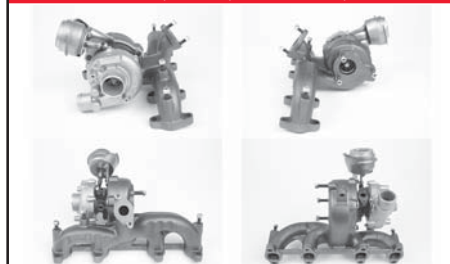

HRX108		
CITROËN	C4 PICASSO	19
	C5	19
PEUGEOT	307	40
	308	40
	407	40
	508	40
	607	40

HRX109
O.E. 038 253 010A, 038 253 010S, 038 253 014A, 038 253 019N, 03G 253 014A, 03G 253 014E, 03G 253 014EX, 1135819, 6M219G438AA, YM219G438BA