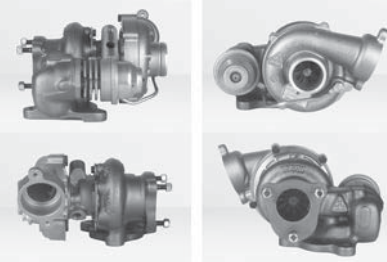

HRX340

O.E. 0375.72, 0375.73, 0375.74, 9621569080, 9625820280

CITROËN XANTIA 20
PEUGEOT 406 40