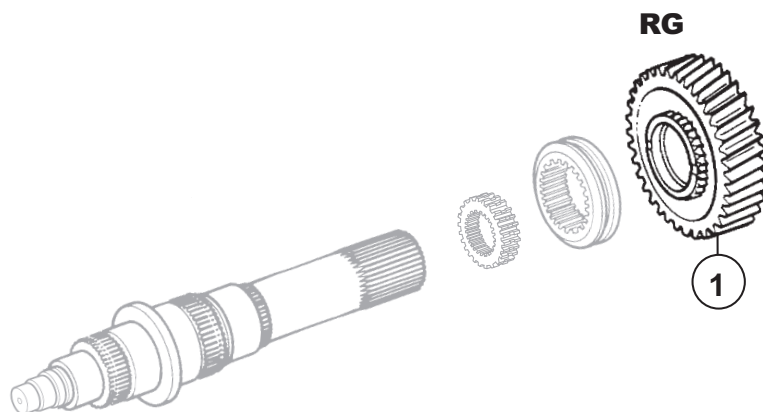

G210-G240

G211-G231

G260

Fig.	OEM Ref.	 CEI	Descrizione / Description Designation / Denominacion
1	945 262 3233 (389 262 2033)	147.161	Ingranaggio R.M. Z 40 <i>Reverse gear 40 T</i> <i>Pignon M.AR.40 D</i> <i>Pinon M.A.40 D</i>