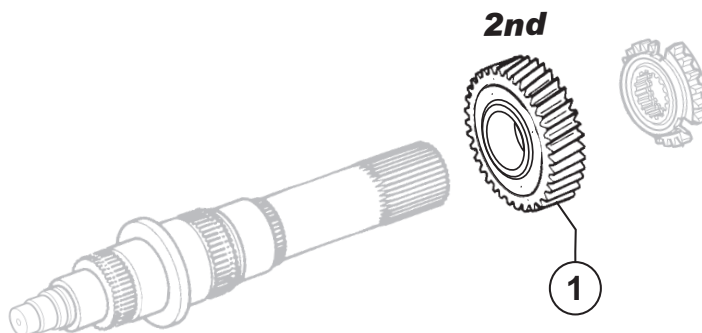

G155-G180

Ratio 16/11,9-0,88

Ratio 16/14,0-1,0

Fig.	OEM Ref.	 CEI	Descrizione / Description Designation / Denominacion
1	389 262 0312 (389 262 0012)	145.611	Ingranaggio 2a vel. Z 32 Gear 2nd Speed 32 T Pignon 2ème 32 D Pinon 2a 32 D <i>Fino al Cambio / Up to Gearbox Jusqu'à Boite de V. / Asta el Cambio</i> 058228