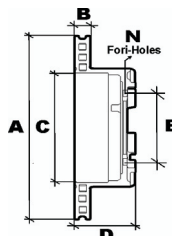

Misure / Sizes

A	290 mm
B	22 mm
C	172 mm
D	78 mm
E	132 mm
N	8

Fig.	OEM Ref.		Descrizione / Description Designation / Denominacion
1	50 10 260 609	215.051	DISCO FRENO Brake Disc Disque de Frein Disco de Freno

Catalogo / Catalogue RICAMBI / SPARE PARTS 400.901 Ed.2005

C.E.I. COSTRUZIONE EMILIANA INGRANAGGI spa
VIA EMILIA 239, 40011 ANZOLA DELL'EMILIA, BOLOGNA - ITALY - P.O.BOX n.180 TEL.+39 051 6506200 (r.a.)
EXPORT FAX +39 051 734128 - FAX +39 051 733832
<http://www.cei.it> e-mail:italia@cei.it e-mail:export@cei.it

2007/083/00