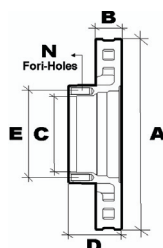

ASSALE ANTERIORE / FRONT AXLE
PONT AVANT / EJE DELANTERO

Misure / Sizes

A	290 mm
B	26 mm
C	102 mm
D	42 mm
E	120 mm
N	10

Fig.	OEM Ref.		Descrizione / Description Designation / Denominacion
1	50 10 260 603	215.050	DISCO FRENO Brake Disc Disque de Frein Disco de Freno