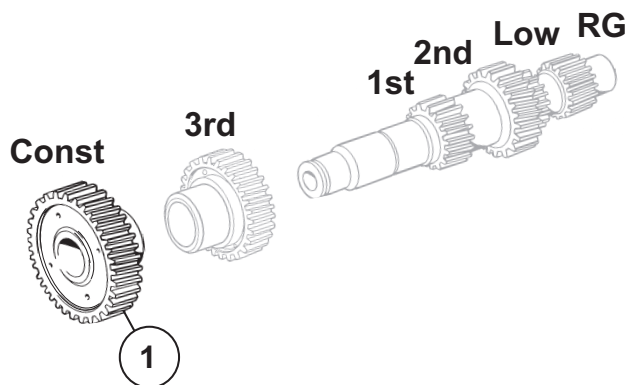

Cambio / Gearbox / Boite de vitesse / Caja de Cambio

VOLVO VT2014B - VT2214B

Fig.	OEM Ref.	 CEI	Descrizione / Description Designation / Denominacion
1	1521913	146.562	Ingranaggio costante Constant Gear Pignon constant Pinon costate