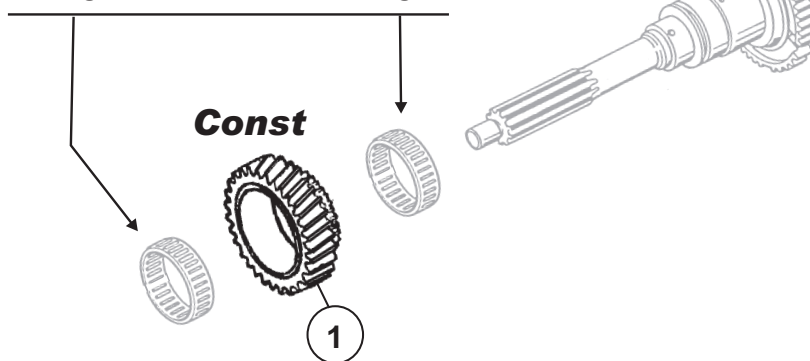

ECO III

16S151

Ratio

16,47-1,00 / 16,53-1,00

Vecchia Versione con cuscinetti
Old generation with bearings

Fig.	OEM Ref.	 CEI	Descrizione / Description Designation / Denominacion
1	1315 302 007 <i>IVE 93190490</i> <i>DAF 1291071</i>	145.451	Ingranaggio Costante Z 30 <i>Constant Gear 30 T</i> <i>Pignon constante 30 D.</i> <i>Pinon constante 30 D.</i>