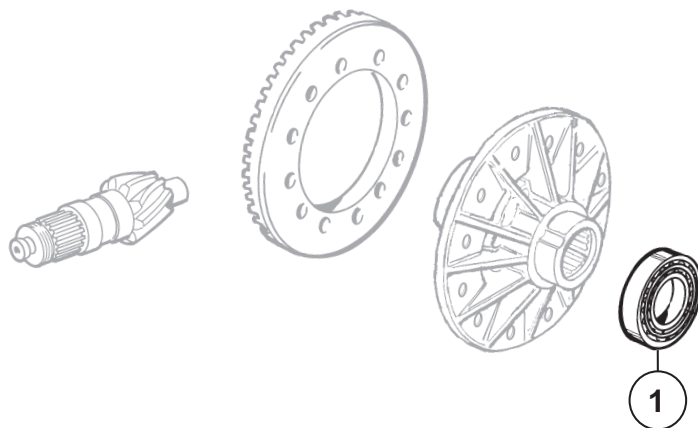

CEI NEWS

HIGH FIDELITY SPARE PARTS

FEBBRAIO / FEBRUARY / FEVRIER / FEBRERO 2007

NOW AVAILABLE IN STOCK

DISPONIBILE A STOCK / DISPONIBLE EN STOCK / DISPONIBLE EN ALMACEN

SCANIA R660-RB660 R560-RV761

**PONTE INTERMEDIO e POSTERIORE / INTERMEDIATE and REAR AXLE
PONT INTERMEDIARE et ARRIERE / PUENTE INTERMEDIO y POSTERIOR**

Fig.	OEM Ref.	CEI	Descrizione / Description Designation / Denominacion
1	1105776	130.537	Cuscinetto Bearing Roulement Rodamiento

Catalogo / Catalogue SCANIA 400.080 Ed. 2004

C.E.I. COSTRUZIONE EMILIANA INGRANAGGI spa
VIA EMILIA 239, 40011 ANZOLA DELL'EMILIA, BOLOGNA - ITALY - P.O.BOX n.180 TEL.+39 051 6506200 (r.a.)
EXPORT FAX +39 051 734128 - FAX +39 051 733832
<http://www.cei.it> e-mail:italia@cei.it e-mail:export@cei.it

2007/020/00