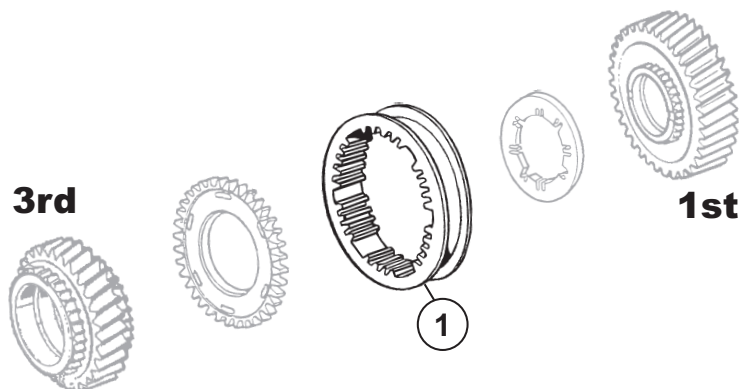

VOLVO

VT 2014B - VT(O) 2214B VT2514(OD)

Fig.	OEM Ref.	 CEI	Descrizione / Description Designation / Denominacion
1	20478729 (8172416)	154.310	Manicotto scorrevole <i>Sliding Sleeve</i> <i>Manchon baladeur</i> <i>Manguito corredizo</i>