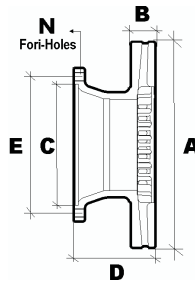

Misure / Sizes

A	290 mm
B	20 mm
C	104 mm
D	73 mm
E	126 mm
N	5

Fig.	OEM Ref.		Descrizione / Description Designation / Denominacion
1	QMB295971 (QML107005)	215.141	DISCO FRENO Brake Disc Disque de Frein Disco de Freno

Catalogo / Catalogue RICAMBI / SPARE PARTS 400.901

C.E.I. COSTRUZIONE EMILIANA INGRANAGGI spa
VIA EMILIA 239, 40011 ANZOLA DELL'EMILIA, BOLOGNA - ITALY - P.O.BOX n.180 TEL.+39 051 6506200 (r.a.)
EXPORT FAX +39 051 734128 - FAX +39 051 733832
<http://www.cei.it> e-mail:italia@cei.it e-mail:export@cei.it

2007/157/00