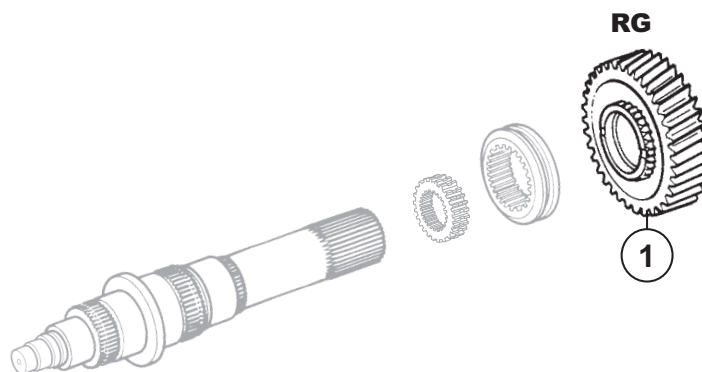

G155-G180-G200

Fig.	OEM Ref.	 CEI	Descrizione / Description Designation / Denominacion
1	389 262 0333 (389 262 0033)	147.159	Ingranaggio R.M. Z 34 Reverse gear 34 T Pignon M.AR.34 D Pinon M.A.34 D

Catalogo / Catalogue MB Aluminum 400.150 Ed. 2004