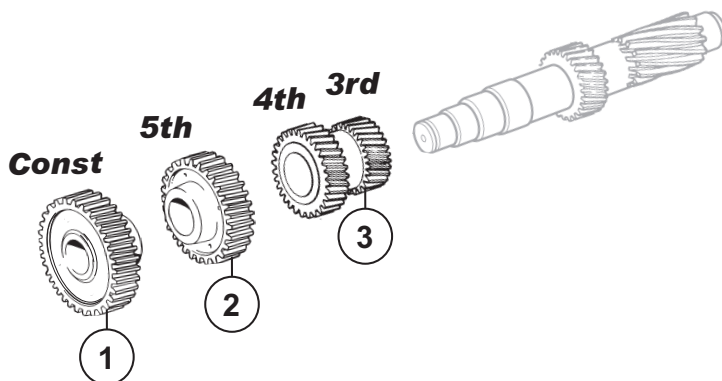

G04/160-6/8,2

Buses

0303-0330-0404

Fig.	OEM Ref.	 CEI	Descrizione / Description Designation / Denominacion
1	389 263 1310	146.493	Ingranaggio Costante Z 51 Constant gear 51 T Pignon constant 51 D. Pinon constante 51 D.
2	389 263 0115	146.495	Ingranaggio 5a vel. Z 47 Gear 5th speed 47 T Pignon 5eme 47 D. Pinon 5a 47 D.
3	389 263 2113 (389 263 2513) (389 263 1613)	143.098	Ingranaggio Doppio 4a/3a Z 38/33 Double Gear 4th/3rd 38/33 T Pignon double 4eme/3eme 38/33D. Pinon doble 4a/3a 38/33 D.