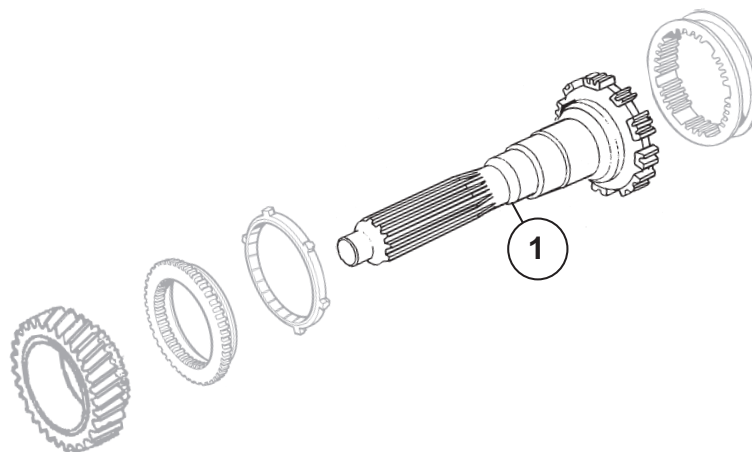

VOLVO

VT2014B-VT2514

VT2514(OD)

Fig.	OEM Ref.	 CEI	Descrizione / Description Designation / Denominacion
1	20781951 (8171556)	102.342	Albero d'entrata Input Shaft Arbre d'entr�ee Arbol de entrada

Catalogo / Catalogue VOLVO 400.090 Ed. 2004