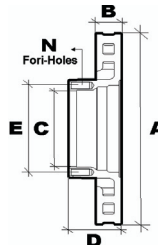

Misure / Sizes

A	290 mm
B	22 mm
C	102 mm
D	42,50 mm
E	120 mm
N	10

Fig.	OEM Ref.		Descrizione / Description Designation / Denominacion
1	50 10 260 604	215.049	DISCO FRENO Brake Disc Disque de Frein Disco de Freno

Da / From 3,5 Ton A / Up to 5,0 Ton

Catalogo / Catalogue RICAMBI / SPARE PARTS 400.901 Ed.2005

C.E.I. COSTRUZIONE EMILIANA INGRANAGGI spa
VIA EMILIA 239, 40011 ANZOLA DELL'EMILIA, BOLOGNA - ITALY - P.O.BOX n.180 TEL.+39 051 6506200 (r.a.)
EXPORT FAX +39 051 734128 - FAX +39 051 733832
<http://www.cei.it> e-mail:italia@cei.it e-mail:export@cei.it

2007/081/00