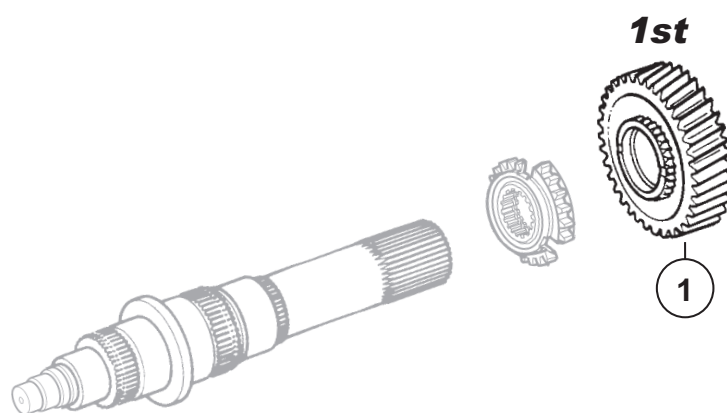

CEI NEWS

HIGH FIDELITY SPARE PARTS

GENNAIO / JANUARY / JANVIER / ENERO 2007

NOW AVAILABLE IN STOCK

DISPONIBILE A STOCK / DISPONIBILE EN STOCK / DISPONIBILE EN ALMACEN

MERCEDES

Cambio / Gearbox / Boite de Vitesse / Caja de Cambio

G155 - G180 - G200

Fig.	OEM Ref.	CEI	Descrizione / Description Designation / Denominacion
1	389 262 1611 (389 262 1511)	145.606	Ingranaggio 1a Vel. Z 38 Gear 1st Speed 38 T Pignon 1ère 38 D Pinon 1a 38 D

G210 - G240 - G260 G211 - G231

Fig.	OEM Ref.	CEI	Descrizione / Description Designation / Denominacion
1	389 262 2711 (945 262 0811) (389 262 2011)	145.616	Ingranaggio 1a Vel. Z 44 Gear 1st Speed 44 T Pignon 1ère 44 D Pinon 1a 44 D

C.E.I. COSTRUZIONE EMILIANA INGRANAGGI spa
VIA EMILIA 239, 40011 ANZOLA DELL'EMILIA, BOLOGNA - ITALY - P.O.BOX n.180 TEL.+39 051 6506200 (r.a.)
EXPORT FAX +39 051 734128 - FAX +39 051 733832
<http://www.cei.it> e-mail:italia@cei.it e-mail:export@cei.it

2007/001/00