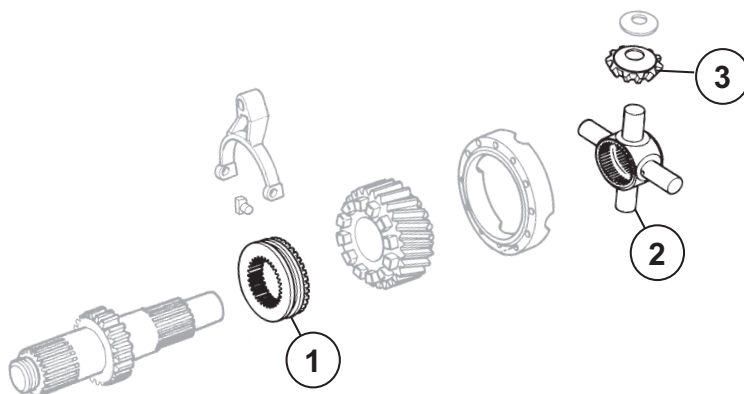

Fig.	OEM Ref.	 CEI	Descrizione / Description Designation / Denominacion
1	1408221	155.217	Manicotto Sleeve Manchon Manguito
2	1352449	133.147	Crociera Spider Croisillon Cruceta
3	1326560	182.084	Satellite conico Z 11 Idle pinion 11 T Satellite 11 D. Satelite 11 D.