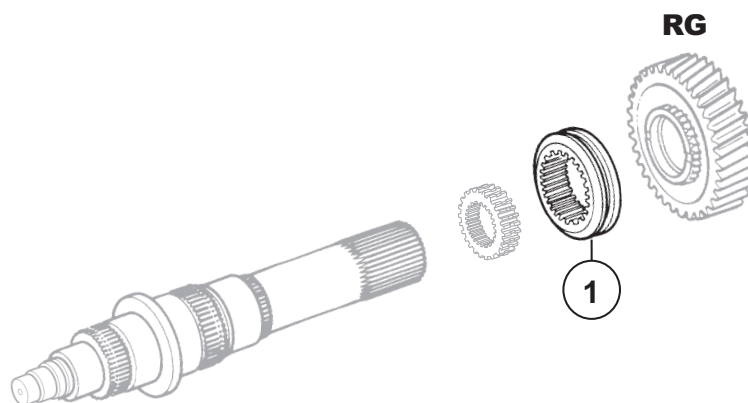

G125 - G135 - G155 - G180
G200 - G210 - G211 - G231
G240 - G260

Fig.	OEM Ref.	 CEI	Descrizione / Description Designation / Denominacion
1	389 262 1723 (389 262 0023)	154.224	Manicotto scorrevole <i>Coupling sleeve</i> <i>Manchon baladeur</i> <i>Manguito corredizo</i>