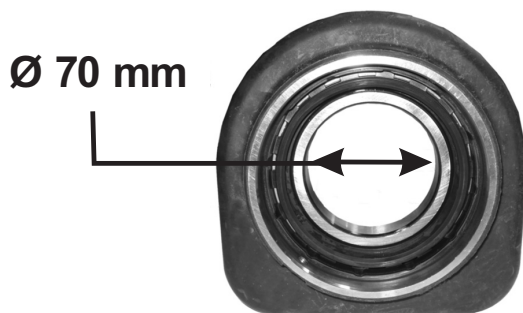

CEI NEWS

HIGH FIDELITY SPARE PARTS

GIUGNO / JUNE / JUIN / JUNIO 2007

NOW AVAILABLE IN STOCK

DISPONIBILE A STOCK / DISPONIBLE EN STOCK / DISPONIBLE EN ALMACEN

**SUPPORTI TRASMISSIONE / PROPELLER SHAFT CARRIER
SUPPORTE ARBRE TRANSM. / SOPORTE DE TRANSM.**

VOLVO

OEM Ref.	CEI	Descrizione / Description Designation / Denominacion
8171366	284.050	Supporto trasmissione Ø 70 Propeller shaft carrier Ø 70 Supporte arbre transm. Ø 70 Soporte de transmision Ø 70

ADATTABILE A / SUITABLE FOR / ADAPTABLE / INTERCAMBIABILIDAD
MODELLI / MODELS / MODÈLES / MODELLOS :

**FH12 - FH16
FM7 - FM10 - FM12**

Catalogo / Catalogue RICAMBI / SPARE PARTS 400.901 Ed. 2005

C.E.I. COSTRUZIONE EMILIANA INGRANAGGI spa
VIA EMILIA 239, 40011 ANZOLA DELL'EMILIA, BOLOGNA - ITALY - P.O.BOX n.180 TEL.+39 051 6506200 (r.a.)
EXPORT FAX +39 051 734128 - FAX +39 051 733832
<http://www.cei.it> e-mail:italia@cei.it e-mail:export@cei.it

2007/088/00