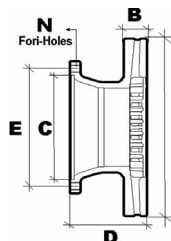

Misure / Sizes

A	330 mm
B	34 mm
C	194 mm
D	137 mm
E	245 mm
N	6

Fig.	OEM Ref.		Descrizione / Description Designation / Denominacion
1	50 10 422 263	215.101	DISCO FRENO Brake Disc Disque de Frein Disco de Freno