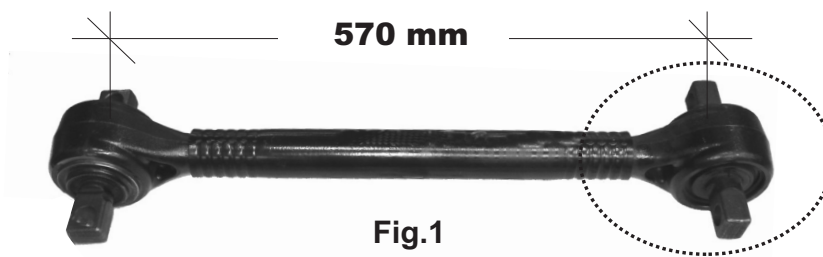

M.A.N.

Fig.1

**Ultimo Tipo
Latest Type**

Fig.	OEM Ref.	 CEI	Descrizione / Description Designation / Denominacion
1	81 43220 6129	225.168	Barra reazione diritta Reaction rod Barre de reaction Tirante

ADATTABILE A / SUITABLE FOR / ADAPTABLE / INTERCAMBIABILIDAD
MODELLI / MODELS / MODÈLES / MODELOS :