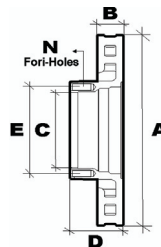

ASSALE ANTERIORE / FRONT AXLE
PONT AVANT / EJE DELANTERO

Fig 1

Misure / Sizes

A	282,5 mm
B	35 mm
C	110 mm
D	62,5 mm
E	136 mm
N	12

Fig.	OEM Ref.		Descrizione / Description Designation / Denominacion
1	8970158870 (897015857)	215.137	DISCO FRENO Brake Disc Disque de Frein Disco de Freno