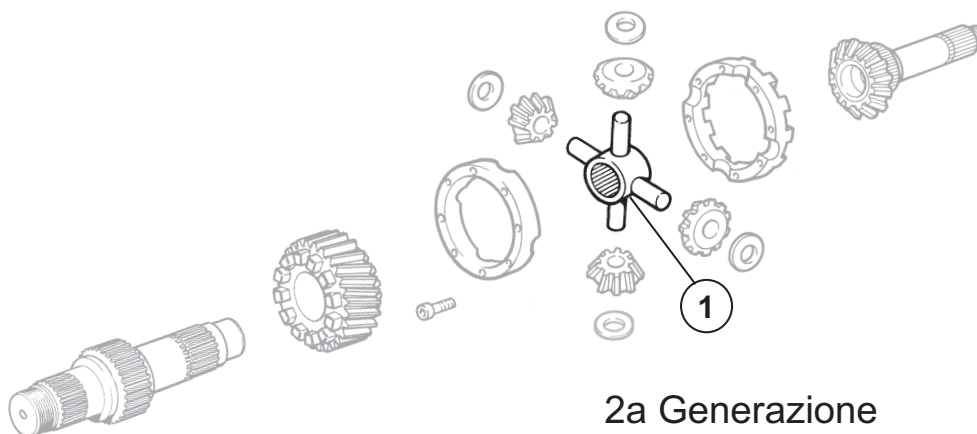

CEI NEWS

HIGH FIDELITY SPARE PARTS

SETTEMBRE / SEPTEMBER / SEPTEMBRE / SEPTIEMBRE 2007

NOW AVAILABLE IN STOCK

DISPONIBILE A STOCK / DISPONIBLE EN STOCK / DISPONIBLE EN ALMACEN

IVECO EuroTrakker

**PONTE INTERMEDIO e POSTERIORE / INTERMEDIATE and REAR AXLE
PONT INTERMEDIARE et ARRIERE / PUENTE INTERMEDIO y POSTERIOR**

PONTE Extra-EUROPA

2a Generazione
2nd Generation

Fig.	OEM Ref.	CEI	Descrizione / Description Designation / Denominacion
1	42118485	133.113	Crociera Spider Croisillon Cruceca

ADATTABILE A / SUITABLE FOR / ADAPTABLE / INTERCAMBIABILIDAD
MODELLI / MODELS / MODÈLES / MODELOS :

**190E/TT - 260E/TT - 330E/TT - 340E/TT
380E/TT - 400E/TT - 410E/TT
440E/TT - 720E/TT**

Catalogo / Catalogue IVECO 400.001 Ed. 2007

C.E.I. COSTRUZIONE EMILIANA INGRANAGGI spa
VIA EMILIA 239, 40011 ANZOLA DELL'EMILIA, BOLOGNA - ITALY - P.O.BOX n.180 TEL.+39 051 6506200 (r.a.)
EXPORT FAX +39 051 734128 - FAX +39 051 733832
<http://www.cei.it> e-mail:italia@cei.it e-mail:export@cei.it

2007/150/00