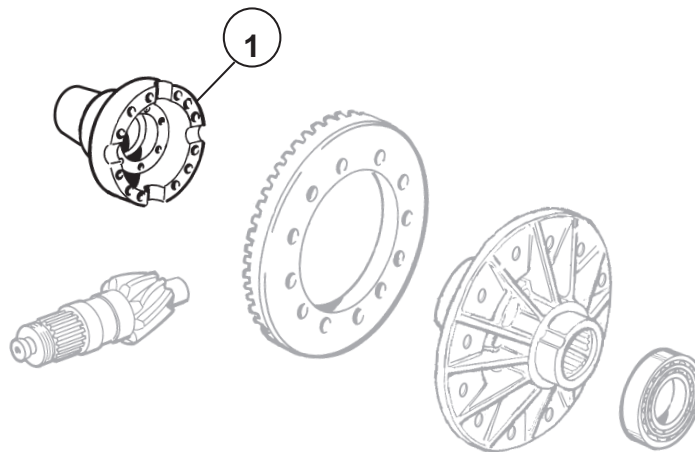

2007/063/00

CEI NEWS

HIGH FIDELITY SPARE PARTS

MARZO / MARCH / MARS / MARZO 2007

NOW AVAILABLE IN STOCK

DISPONIBILE A STOCK / DISPONIBLE EN STOCK / DISPONIBLE EN ALMACEN

SCANIA RB660-R660 R560

**PONTE INTERMEDIO e POSTERIORE | INTERMEDIATE and REAR AXLE
PONT INTERMEDIARE et ARRIERE | PUENTE INTERMEDIO y POSTERIOR**