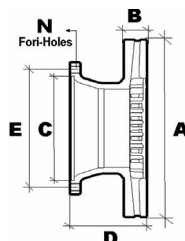

Misure / Sizes

A	375 mm
B	45 mm
C	222 mm
D	166,5 mm
E	275 mm
N	8

Fig 1

Fig.	OEM Ref.	CEI	Descrizione / Description Designation / Denominacion
1	50 10 525 362	215.102	DISCO FRENO Brake Disc Disque de Frein Disco de Freno

Catalogo / Catalogue RICAMBI / SPARE PARTS 400.901 Ed.2005

C.E.I. COSTRUZIONE EMILIANA INGRANAGGI spa
VIA EMILIA 239, 40011 ANZOLA DELL'EMILIA, BOLOGNA - ITALY - P.O.BOX n.180 TEL.+39 051 6506200 (r.a.)
EXPORT FAX +39 051 734128 - FAX +39 051 733832
<http://www.cei.it> e-mail:italia@cei.it e-mail:export@cei.it

2007/159/00