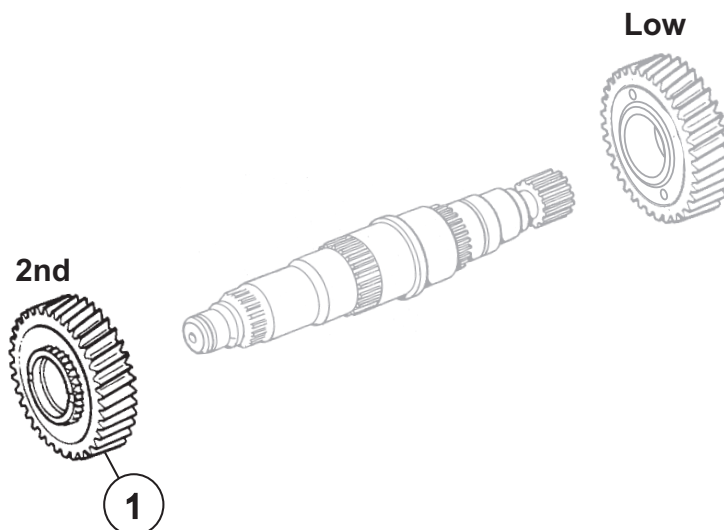

VOLVO

VT2009B-VT2014B

VT2214B-VT02214B

Fig.	OEM Ref.	 CEI	Descrizione / Description Designation / Denominacion
1	1521917	145.785	Ingranaggio 2a vel. Z39 <i>Gear 2nd Speed 39T</i> <i>Pignon 2éme 39D</i> <i>Pinon 2a 39D</i>