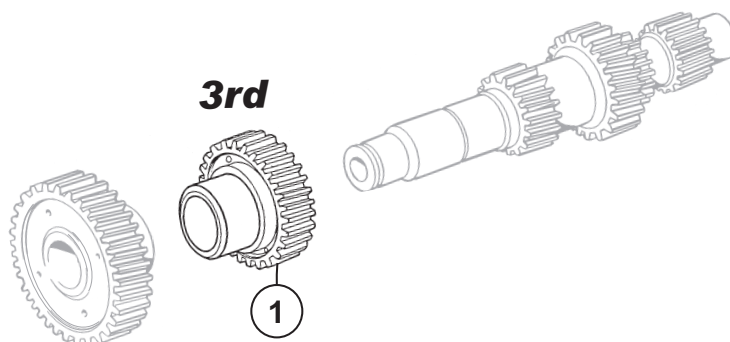

VOLVO

VT 2014B - VT(O) 2214B

VT2514(OD)

Fig.	OEM Ref.	 CEI	Descrizione / Description Designation / Denominacion
1	1521914	146.565	Ingranaggio 3a Vel. Z 33 Gear 3rd Speed 33 T Pignon 3ème 33 T Pinon 3a 33 T VT2014 VT2214B - VTO2214B
	1521421	146.566	Ingranaggio 3a Vel. Z 33 Gear 3rd Speed 33 T Pignon 3ème 33 T Pinon 3a 33 T VT2514 - VT2514(OD)