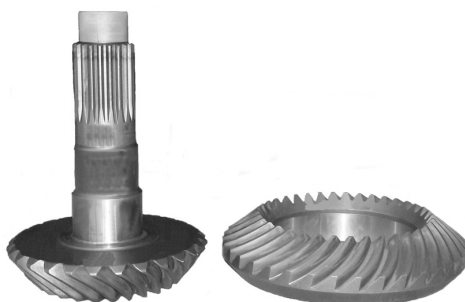

EuroCargo - EuroTrakker

OEM Ref.	 CEI	Descrizione / Description Designation / Denominacion
42103078	194.532	Coppia conica 28x37 R.=1:1,32 Crown & Pinion 28x37 R.=1:1,32 Couple conique 28x37 R.=1:1,32 Par conico 28x37 R.=1:1,32