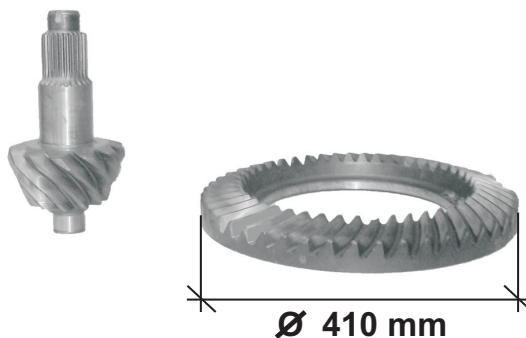

OEM Ref.	 CEI	Descrizione / Description Designation / Denominacion
301 350 2339	194.378	Coppia conica 12x47 R.=1:3,92 Crown & pinion 12x47 R.=1:3,92 Couple conique 12x47 R.=1:3,92 Par conico 12x47 R.=1:3,92