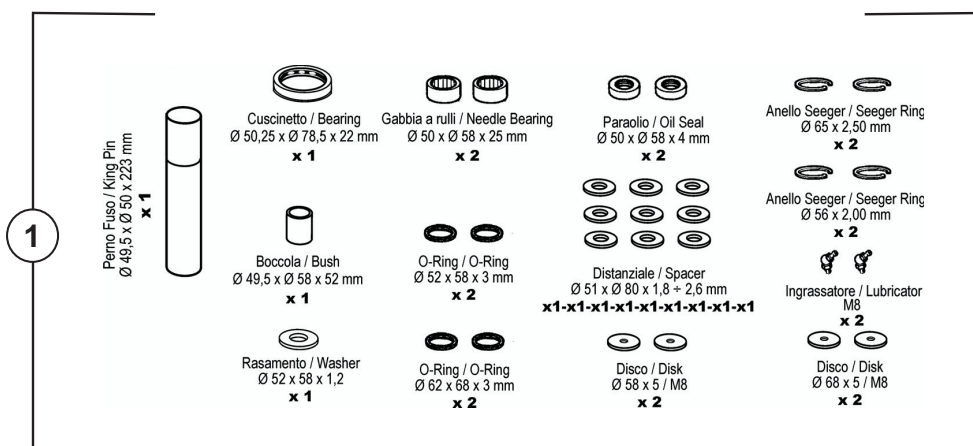

M.A.N.

M90 - M2000 - F90 - F2000

Chassis Mxx / Fxx / Txx / Uxx

Axle V7-80 - Axle V9-65/75/80

Fig.	OEM Ref.	CEI	Descrizione / Description Designation / Denominacion
1	81 44205 6013	230.017	Kit Perno fuso King pin set Kit pivot Kit perno rueda