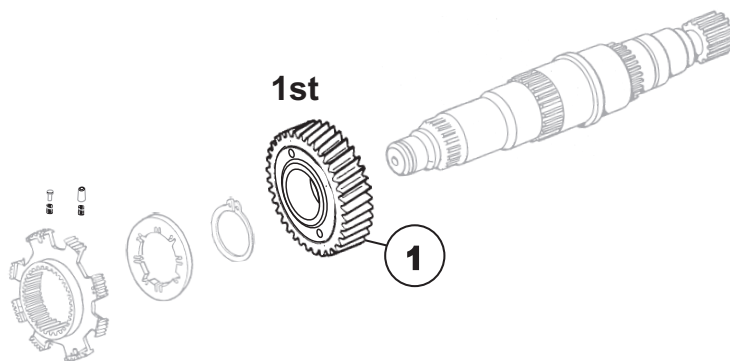

Cambio / Gearbox / Boite de vitesse / Caja de Cambio

VOLVO

VT2514 - VT2514(OD)

Fig.	OEM Ref.	 CEI	Descrizione / Description Designation / Denominacion
1	1521413 (1521916)	145.784	Ingranaggio 1a vel. Gear 1st Speed Pignon 1ère Pinon 1a