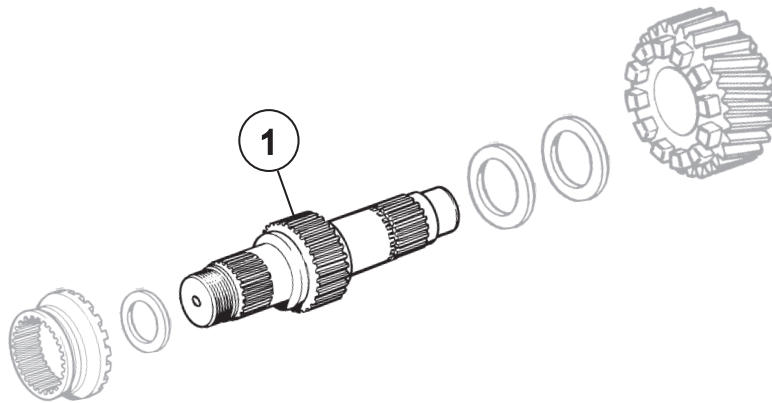

2007/115/00

CEI NEWS

HIGH FIDELITY SPARE PARTS

DICEMBRE / DECEMBER / DECEMBRE / DICIEMBRE 2007

NOW AVAILABLE IN STOCK

DISPONIBILE A STOCK / DISPONIBILE EN STOCK / DISPONIBILE EN ALMACEN

VOLVO EV72-EV87

**PONTE INTERMEDIO / INTERMEDIATE AXLE
PONT INTERMEDIAIRE / PUENTE INTERMEDIO**