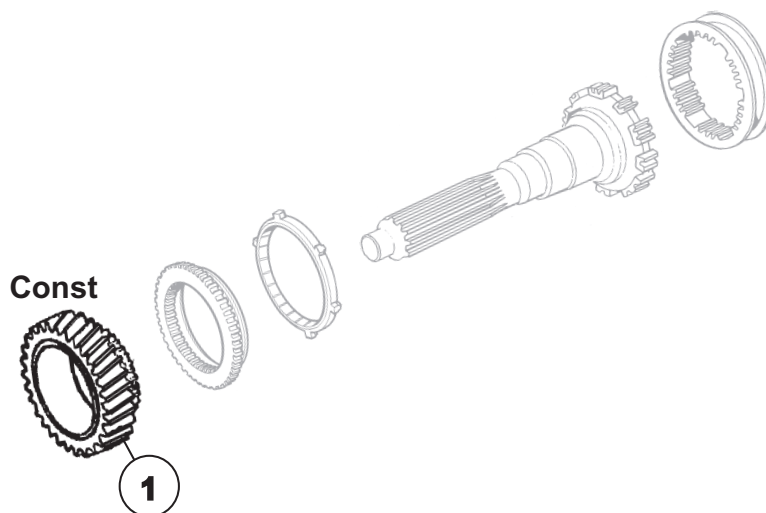

VOLVO VT2014B -VT2214B

Fig.	OEM Ref.	 CEI	Descrizione / Description Designation / Denominacion
1	20854441 (1521912)	145.780	Ingranaggio costante Constant Gear Pignon constant Pinon constante

Catalogo / Catalogue VOLVO 400.090 Ed. 2004