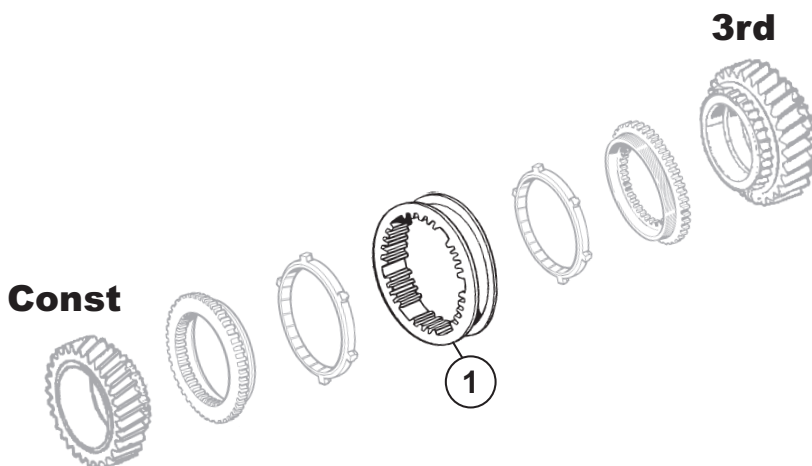

VOLVO

VT 2014B - VT(O) 2214B

VT2514(OD)

Fig.	OEM Ref.	 CEI	Descrizione / Description Designation / Denominacion
1	20760512 (1673540)	154.311	Manicotto scorrevole <i>Sliding Sleeve</i> <i>Manchon baladeur</i> <i>Manguito corredizo</i>