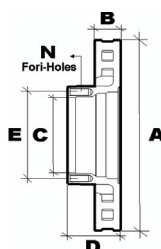

ASSALE ANTERIORE / FRONT AXLE
PONT AVANT / EJE DELANTERO

Fig 1

Misure / Sizes

A	293 mm
B	40 mm
C	110 mm
D	57,5 mm
E	136 mm
N	12

Fig.	OEM Ref.		Descrizione / Description Designation / Denominacion
1	8971686311 (897168631)	215.139	DISCO FRENO Brake Disc Disque de Frein Disco de Freno