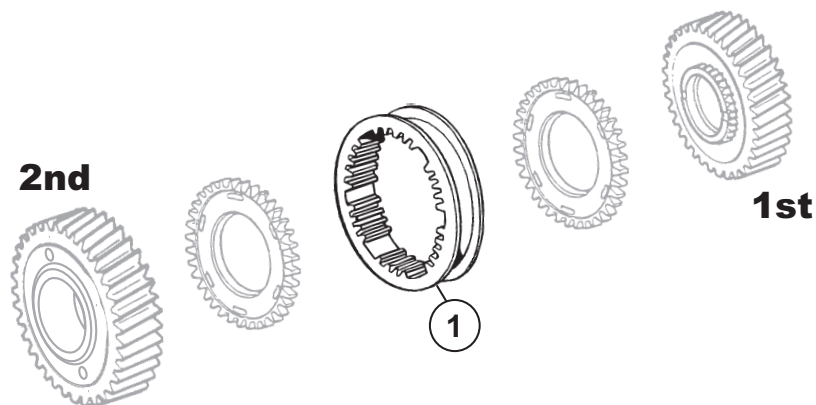

VOLVO

VT 2014B - VT(O) 2214B

VT2514(OD)

Fig.	OEM Ref.	 CEI	Descrizione / Description Designation / Denominacion
1	20588775 (20478726) (8172414)	154.309	Manicotto scorrevole <i>Sliding Sleeve</i> <i>Manchon baladeur</i> <i>Manguito corredizo</i>