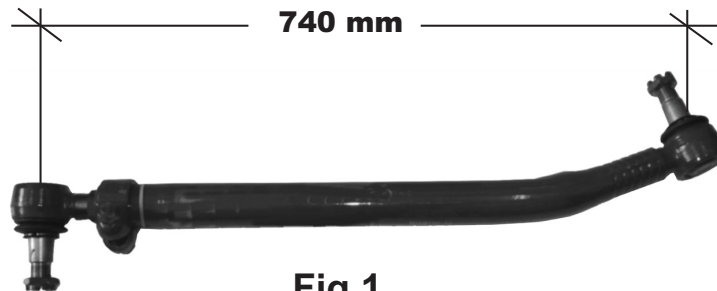

RENAULT V.I.

Fig 1

Fig.	OEM Ref.	 CEI	Descrizione / Description Designation / Denominacion
1	50 10 383 203	220.163	Tirante sterzo Steering rod Barre volant Barre dirección

ADATTABILE A / SUITABLE FOR / ADAPTABLE / INTERCAMBIABILIDAD
MODELLI / MODELS / MODÈLES / MODELOS :