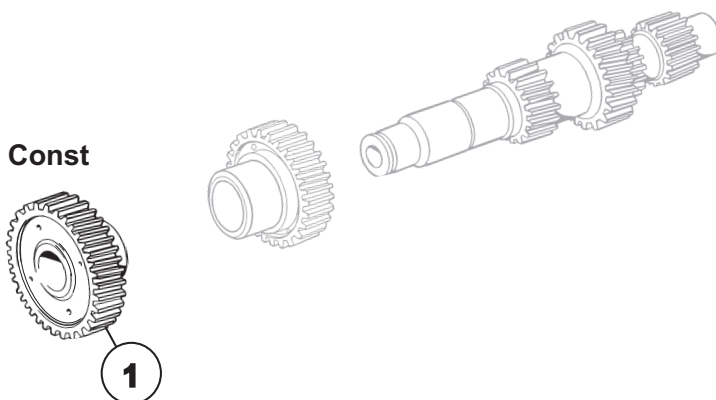

VOLVO

VT02214B-VT2514(OD)

Fig.	OEM Ref.	 CEI	Descrizione / Description Designation / Denominacion
1	3152730	146.563	Ingranaggio costante Constant Gear Pignon constant Pinon costante

Catalogo / Catalogue VOLVO 400.090 Ed. 2004