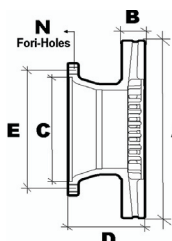

Misure / Sizes

A	325 mm
B	45 mm
C	225 mm
D	151 mm
E	275 mm
N	8

Fig.	OEM Ref.		Descrizione / Description Designation / Denominacion
1	2992635 (7184077) (7187713)	215.091	Serie Disco freno Brake Discs kit Lot Disque de Frein Equipo Disco de Freno

Catalogo / Catalogue RICAMBI / SPARE PARTS 400.901 Ed.2005

C.E.I. COSTRUZIONE EMILIANA INGRANAGGI spa
VIA EMILIA 239, 40011 ANZOLA DELL'EMILIA, BOLOGNA - ITALY - P.O.BOX n.180 TEL.+39 051 6506200 (r.a.)
EXPORT FAX +39 051 734128 - FAX +39 051 733832
<http://www.cei.it> e-mail:italia@cei.it e-mail:export@cei.it

2007/179/00