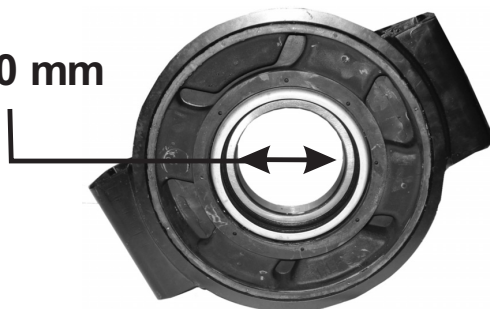

CEI NEWS

HIGH FIDELITY SPARE PARTS

GIUGNO / JUNE / JUIN / JUNIO 2007

NOW AVAILABLE IN STOCK

DISPONIBILE A STOCK / DISPONIBLE EN STOCK / DISPONIBLE EN ALMACEN

**SUPPORTI TRASMISSIONE / PROPELLER SHAFT CARRIER
SUPPORTE ARBRE TRANSM. / SOPORTE DE TRANSM.**

MERCEDES

Ø 70 mm

OEM Ref.	CEI	Descrizione / Description Designation / Denominacion
655 410 0022 (395 410 0622)	284.039	Supporto trasmissione Ø 70 Propeller shaft carrier Ø 70 Supporte arbre transm. Ø 70 Soporte de transmision Ø 70

ADATTABILE A / SUITABLE FOR / ADAPTABLE / INTERCAMBIABILIDAD
MODELLI / MODELS / MODÈLES / MODELOS :

MK / SK / Maxi-ATEGO / ACTROS

Catalogo / Catalogue RICAMBI / SPARE PARTS 400.901 Ed. 2005

C.E.I. COSTRUZIONE EMILIANA INGRANAGGI spa
VIA EMILIA 239, 40011 ANZOLA DELL'EMILIA, BOLOGNA - ITALY - P.O.BOX n.180 TEL.+39 051 6506200 (r.a.)
EXPORT FAX +39 051 734128 - FAX +39 051 733832
<http://www.cei.it> e-mail:italia@cei.it e-mail:export@cei.it

2007/079/00