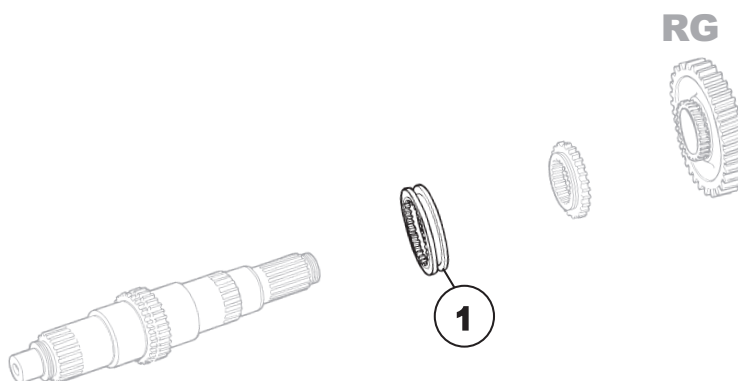

SCANIA

GRS890(R) - GR900(R)

GRH900 - GRS900(R)

GRSH900(R) - GRS920(R)

Fig.	OEM Ref.	 CEI	Descrizione / Description Designation / Denominacion
1	378646	154.330	Manicotto scorrevole Sliding Sleeve Manchon baladeur Manguito corredizo