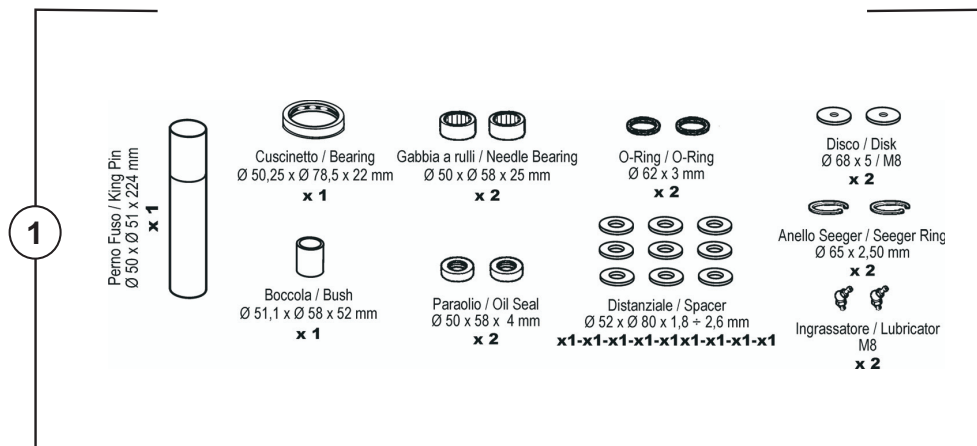

M.A.N. M2000-F2000 Chassis Mxx / Txx Axle V7-72-V9-82

Fig.	OEM Ref.	CEI	Descrizione / Description Designation / Denominacion
1	81 44205 6023	230.037	Kit Perno fuso King pin set Kit pivot Kit perno rueda