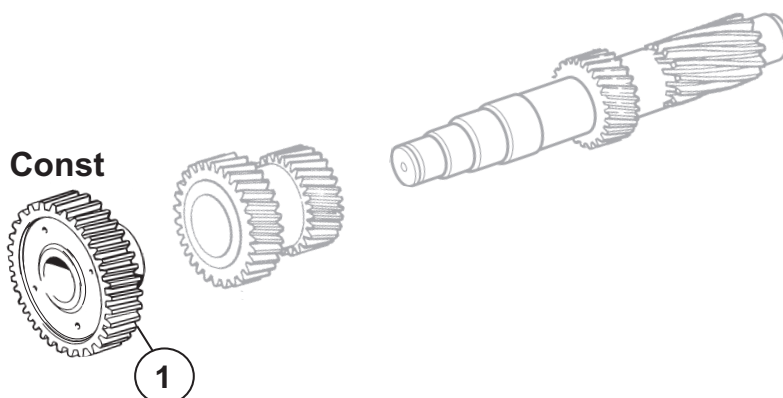

G155-G180

Ratio 11,9-0,88

Fig.	OEM Ref.	 CEI	Descrizione / Description Designation / Denominacion
1	389 263 0410	146.502	Ingranaggio costante Z 23 Constant gear 23 T Pignon constant 23 D Pinon constante 23 D Fino al Cambio / Up to Gearbox Jusqu'à Boite de V. / Asta el Cambio
			182425