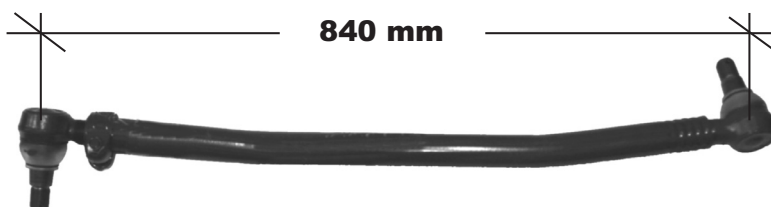

VOLVO

Fig.1

Fig.	OEM Ref.	 CEI	Descrizione / Description Designation / Denominacion
1	1083744 LMI 19525 040 360 289 616	220.175	Tirante sterzo Steering rod Barre volant Barre dirección

ADATTABILE A / SUITABLE FOR / ADAPTABLE / INTERCAMBIABILIDAD
MODELLI / MODELS / MODÈLES / MODELOS :