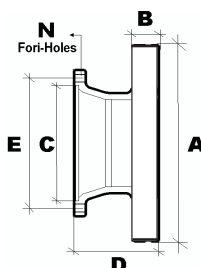

Misure / Sizes

A	434 mm
B	45 mm
C	224 mm
D	160 mm
E	256 mm
N	12

OEM Ref.		Descrizione / Description Designation / Denominacion
50 10 422 364	215.105	DISCO FRENO <i>Brake Disc</i> <i>Disque de Frein</i> <i>Disco de Freno</i>

Catalogo / Catalogue RICAMBI / SPARE PARTS 400.901 Ed.2005

C.E.I. COSTRUZIONE EMILIANA INGRANAGGI spa
VIA EMILIA 239, 40011 ANZOLA DELL'EMILIA, BOLOGNA - ITALY - P.O.BOX n.180 TEL.+39 051 6506200 (r.a.)
EXPORT FAX +39 051 734128 - FAX +39 051 733832
<http://www.cei.it> e-mail:italia@cei.it e-mail:export@cei.it

2007/032/00