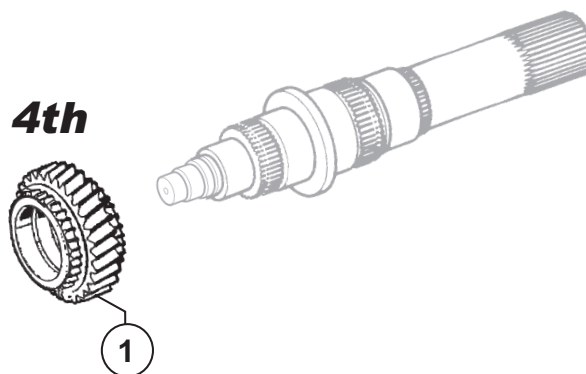

G155 - G180

Fig.	OEM Ref.	 CEI	Descrizione / Description Designation / Denominacion
1	389 262 1110 (389 262 0210)	145.613	Ingranaggio 4a vel. Z 24 <i>Gear 4th Speed 24 T</i> <i>Pignon 4ème 24 D</i> <i>Pinon 4a 24 D</i> <i>Fino al Cambio / Up to Gearbox</i> <i>Jusqu'à Boite de V. / Asta el Cambio</i> 058288