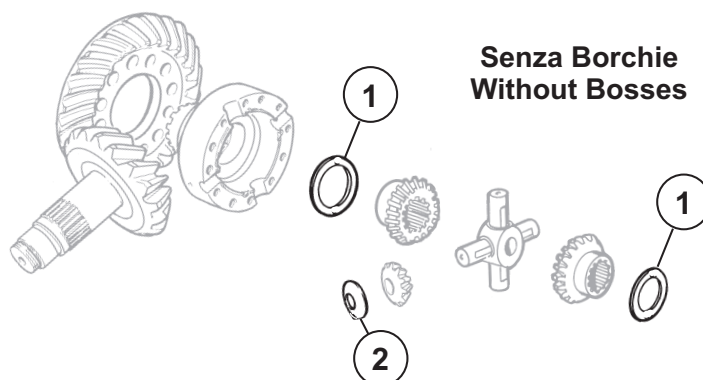

Senza Borchie
Without Bosses

Fig.	OEM Ref.	 CEI	Descrizione / Description Designation / Denominacion
1	1377974	169.920	Rasamento planetario Washer Rondelle Arandela
2	1377975	169.921	Rasamento satellite Washer Rondelle Arandela