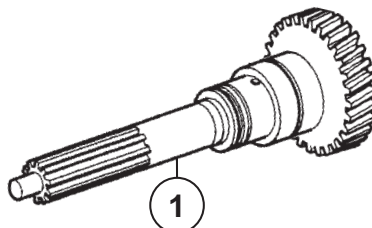

G04/160-6/8,2

Buses

0303-0330-0404

RI-EDITO
RI-ISSUE

Const

Fig.	OEM Ref.		Descrizione / Description Designation / Denominacion
1	389 262 3102	102.263	Albero d'entrata Z 26 Input Shaft 26 T Arbre d'entrée 26 D Arbol de entrada 26 D