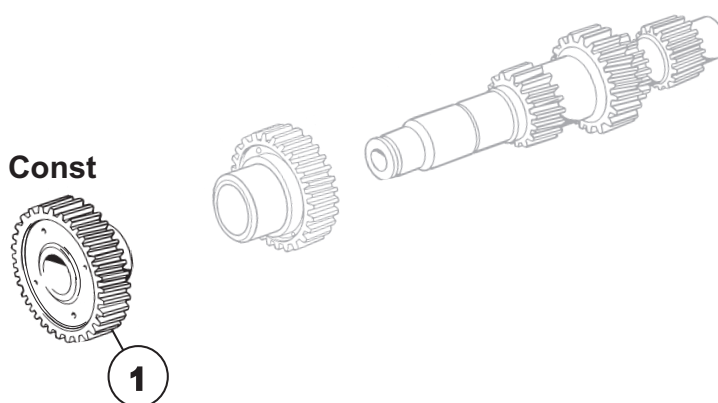

VOLVO

VT2412B -Vt2514

Fig.	OEM Ref.	 CEI	Descrizione / Description Designation / Denominacion
1	1521422	146.564	Ingranaggio costante Constant Gear Pignon constant Pinon constante

Catalogo / Catalogue VOLVO 400.090 Ed. 2004