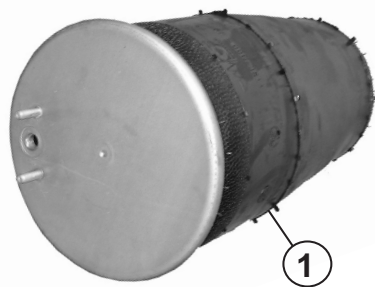

AIR SPRING FOR PNEUMATIC SUSPENSIONS

VOLVO

Fig.	OEM Ref.	 CEI	Descrizione / Description Designation / Denominacion
1	1076594 (1076595) (8158106) (206778)	260.182	Molla ad Aria Air Spring Assy Coussin d'Air Folle de Suspensìon