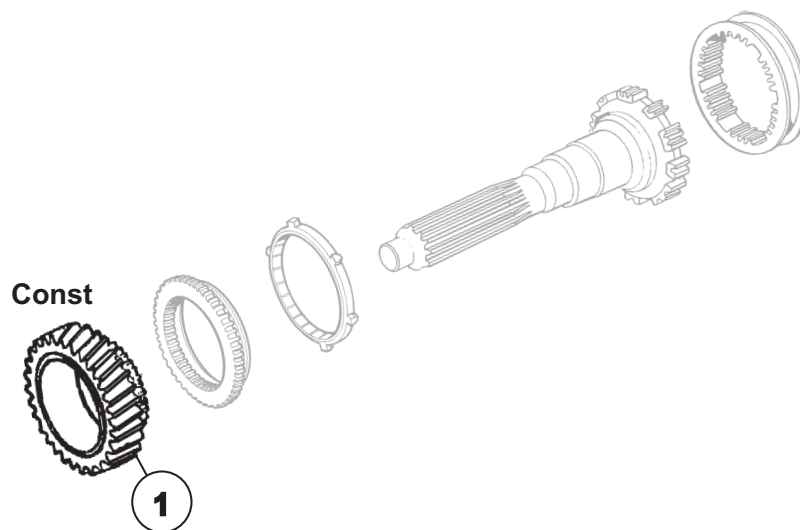

VOLVO VT2412B - VT2514

Fig.	OEM Ref.	 CEI	Descrizione / Description Designation / Denominacion
1	20776783 (1521416)	145.782	Ingranaggio costante Constant Gear Pignon constant Pinon constante

Catalogo / Catalogue VOLVO 400.090 Ed. 2004