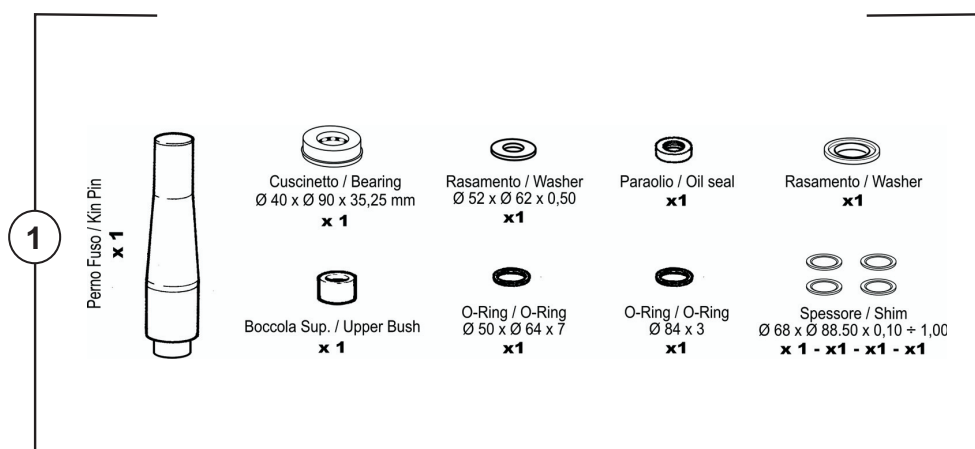

SCANIA 3 Series G/P/R/T93 - 113 - 143 2a Generazione / 2nd Generation

Fig.	OEM Ref.		Descrizione / Description Designation / Denominacion
1	550731	230.040	Set Kit Perno fuso (1 Ruota) King pin set (1 pc) Kit pivot (1 pc) Kit perno rueda (1 pza)