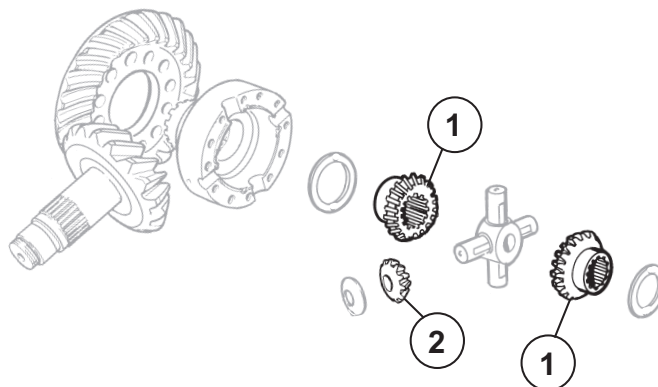

CEI NEWS

H I G H F I D E L I T Y S P A R E P A R T S

AGOSTO / AUGUST / AOUT / AGOSTO 2007

NOW AVAILABLE IN STOCK

DISPONIBILE A STOCK / DISPONIBLE EN STOCK / DISPONIBLE EN ALMACEN

SCANIA RBP / RP 830 - 831 - 832

**PONTE INTERMEDIO e POSTERIORE / INTERMEDIATE and REAR AXLE
PONT INTERMEDIARE et ARRIERE / PUENTE INTERMEDIO y POSTERIOR**

Fig.	OEM Ref.	CEI	Descrizione / Description Designation / Denominacion
1	164433	122.070	Planetario conico Z 18 Side Gear 18 T Planetaire 18 D. Pinon planetario 18 D.
2	184602	182.055	Satellite conico Z 11 Idle pinion 11 T Satellite 11 D. Satelite 11 D.

Catalogo / Catalogue SCANIA 400.080 Ed. 2004

C.E.I. COSTRUZIONE EMILIANA INGRANAGGI spa
VIA EMILIA 239, 40011 ANZOLA DELL'EMILIA, BOLOGNA - ITALY - P.O.BOX n.180 TEL. +39 051 6506200 (r.a.)
EXPORT FAX +39 051 734128 - FAX +39 051 733832
<http://www.cei.it> e-mail: italia@cei.it e-mail: export@cei.it

2007/136/00