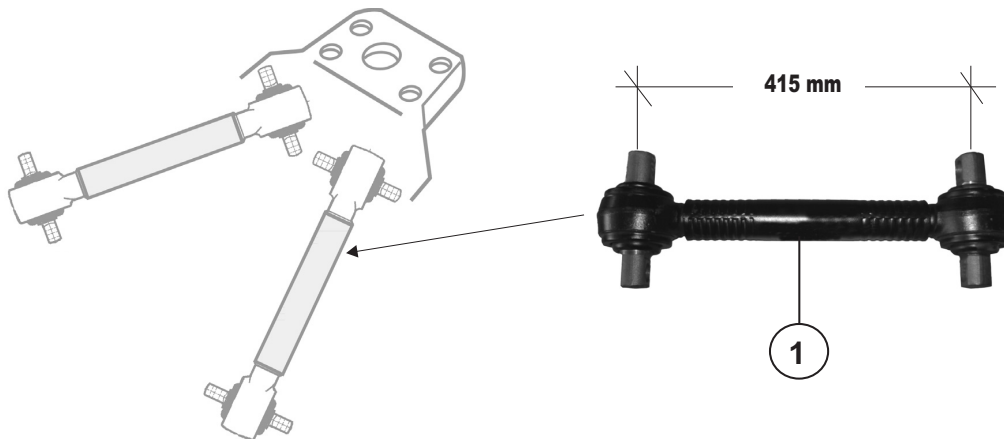

M.A.N. TGA

Fig.	OEM Ref.	 CEI	Descrizione / Description Designation / Denominacion
1	81 43220 6247 LMI 27846	225.112	Barra reazione diritta Reaction rod Barre de reaction Tirante

Catalogo / Catalogue RICAMBI / SPARE PARTS 400.901 Ed. 2005