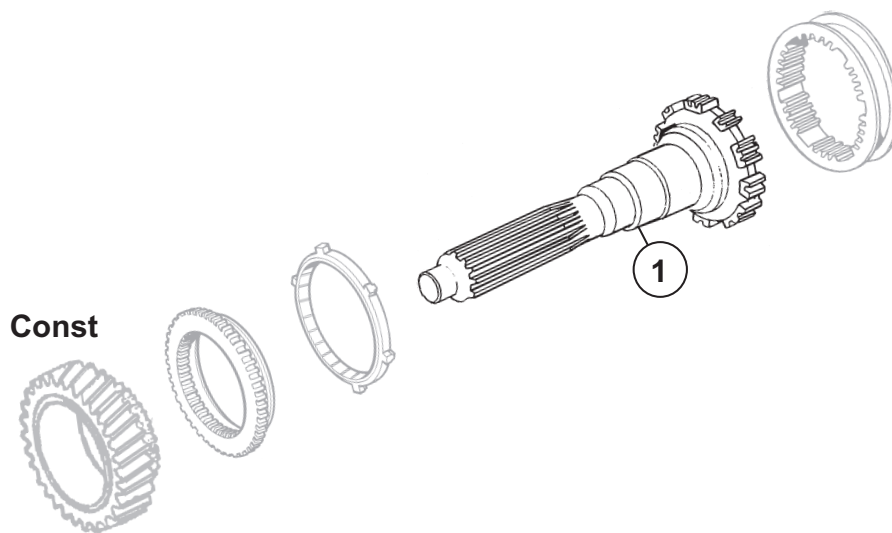

Cambio / Gearbox / Boite de vitesse / Caja de Cambio

VOLVO

VT2214B - VT(O)2214B

Fig.	OEM Ref.		Descrizione / Description Designation / Denominacion
1	20904803 (20769602) (1069239)	102.343	Albero d'entrata Input Shaft Arbre d'entrée Arbol de entrada