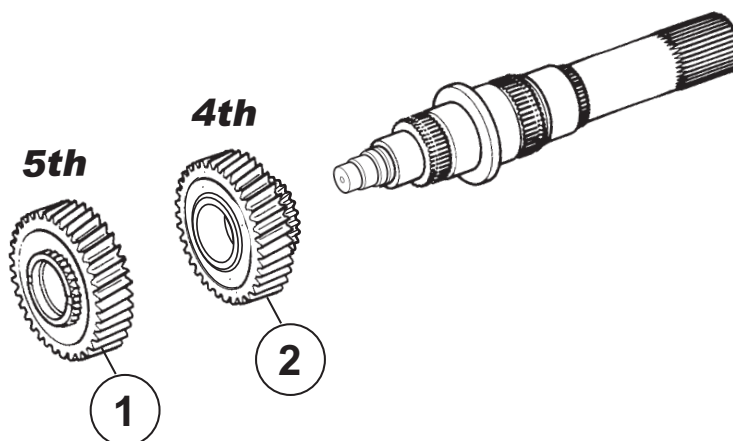

GO4/160-6/8,2

Buses

0303-0330-0404

RI-EDITO
RI-ISSUE

Fig.	OEM Ref.	 CEI	Descrizione / Description Designation / Denominacion
1	389 262 1215 (389 262 0215)	145.567	Ingranaggio 5a vel Z 30 Gear 5th speed 30 T Pignon 5eme 30 D. Pinon 5a 30 D.
2	389 262 0914 (389 262 0414) (389 262 0214)	145.569	Ingranaggio 4a vel Z 35 Gear 4th speed 35 T Pignon 4eme 35 D. Pinon 4a 35 D.