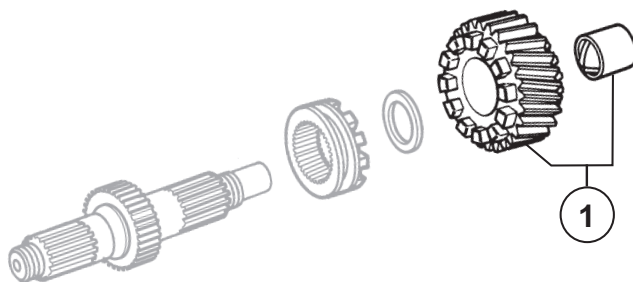

MAN

CEI NEWS

HIGH FIDELITY SPARE PARTS

GIUGNO / JUNE / JUIN / JUNIO 2007

NOW AVAILABLE IN STOCK

DISPONIBILE A STOCK / DISPONIBLE EN STOCK / DISPONIBLE EN ALMACEN

M.A.N. HDY 1175

**PONTE INTERMEDIO / INTERMEDIATE AXLE
PONT INTERMEDIARE / PUENTE INTERMEDIO**