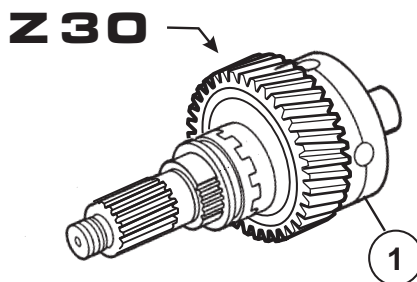

Ø 233 mm

Fig.	OEM Ref.	 CEI	Descrizione / Description Designation / Denominacion
1	658 350 0023 (387 350 9423)	198.905	Kit ripartitore completo Z 30 Diff. shaft kit assy 30 T Lot arbre diff. complet 30 D Juego arbol difer. completa 30 D