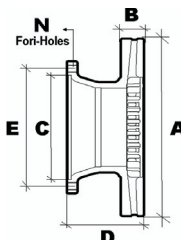

DISCHI FRENO / BRAKE DISCS
DISQUES DE FREIN / DISCOS DE FRENO

ASSALE ANTERIORE / FRONT AXLE
PONT AVANT / EJE DELANTERO

Fig 1

Misure / Sizes

A	265 mm
B	35 mm
C	104 mm
D	80 mm
E	142 mm
N	6

Fig.	OEM Ref.		Descrizione / Description Designation / Denominacion
1	8970310071 (897031007)	215.138	Disco freno Brake Disc Disque de Frein Disco de Freno