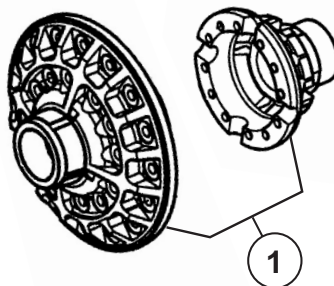

CEI NEWS

H I G H F I D E L I T Y S P A R E P A R T S

FEBBRAIO / FEBRUARY / FEVRIER / FEBRERO 2007

NOW AVAILABLE IN STOCK

DISPONIBILE A STOCK / DISPONIBILE EN STOCK / DISPONIBILE EN ALMACEN

M.A.N.

Assali/Axles/Ponts/Ejes

HY13110

Fig.	OEM Ref.	CEI	Descrizione / Description Designation / Denominacion
1	81 35100 6484	199.114	Scatola differenziale vuota <i>Diff.Housing empty</i> <i>Carter de différentiel vide</i> <i>Caja de diferencial vacia</i> Per Rapporti / For Ratios 37x11 - 37x12
	81 35100 6485	199.115	Scatola differenziale vuota <i>Diff.Housing empty</i> <i>Carter de différentiel vide</i> <i>Caja de diferencial vacia</i> Per Rapporti / For Ratios 37x7 - 37x8 - 37x9 - 37x10

ADATTABILE A / SUITABLE FOR / ADAPTABLE / INTERCAMBIABILIDAD
MODELLI / MODELS / MODÈLES / MODELOS :

F90 - F2000

Catalogo / Catalogue RICAMBI/SPARE PARTS 400.091 Ed. 2005

C.E.I. COSTRUZIONE EMILIANA INGRANAGGI spa
VIA EMILIA 239, 40011 ANZOLA DELL'EMILIA, BOLOGNA - ITALY - P.O.BOX n.180 TEL.+39 051 6506200 (r.a.)
EXPORT FAX +39 051 734128 - FAX +39 051 733832
<http://www.cei.it> e-mail:italia@cei.it e-mail:export@cei.it

2007/012/00