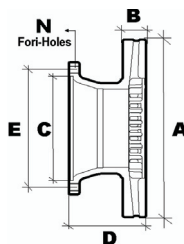

Misure / Sizes

A	380 mm
B	45 mm
C	294 mm
D	160 mm
E	335 mm
N	10

VENTILATO / VENTILATED
VENTILE / VENTILADO

OEM Ref.	CEI	Descrizione / Description Designation / Denominacion
03.088.34.10.0 (03.088.34.10.7)	215.131	DISCO FRENO Brake Disc Disque de Frein Disco de Freno

Models SKH Series (SB3745)

Catalogo / Catalogue RICAMBI / SPARE PARTS 400.901 Ed.2005

C.E.I. COSTRUZIONE EMILIANA INGRANAGGI spa
VIA EMILIA 239, 40011 ANZOLA DELL'EMILIA, BOLOGNA - ITALY - P.O.BOX n.180 TEL.+39 051 6506200 (r.a.)
EXPORT FAX +39 051 734128 - FAX +39 051 733832
<http://www.cei.it> e-mail:italia@cei.it e-mail:export@cei.it

2007/183/00