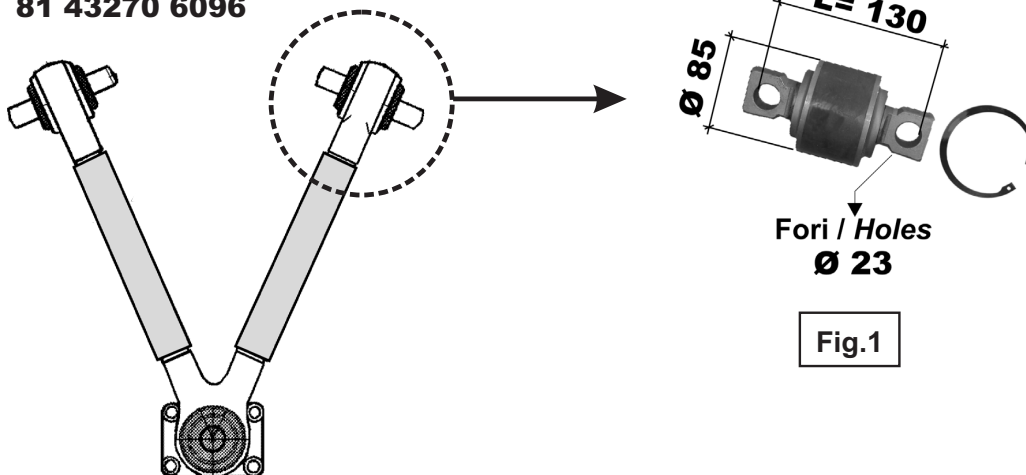

M.A.N. TGA

Vedi Barra a V
See V-Stay

225.154
81 43270 6096

Fig.1

Fig.	OEM Ref.	 CEI	Descrizione / Description Designation / Denominacion
1	CEI 226.118	226.118	Kit silentbloc 85x130x23 <i>Kit silentbloc</i> <i>Kit silentbloc</i> <i>Kit silentbloc</i>