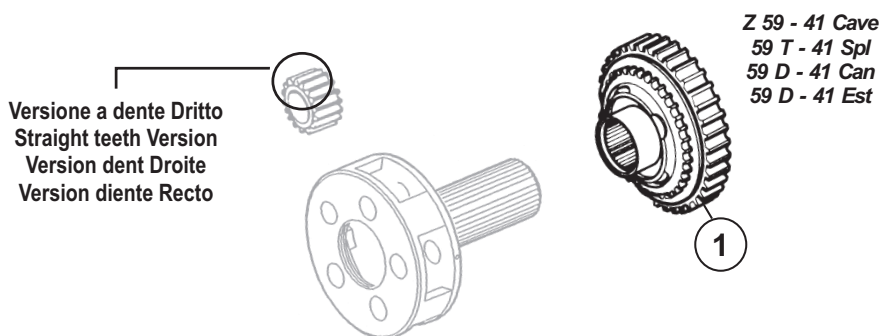

CEI NEWS

HIGH FIDELITY SPARE PARTS

AGOSTO / AUGUST / AOÛT / AGOSTO 2007

NOW AVAILABLE IN STOCK
DISPONIBILE A STOCK / DISPONIBLE EN STOCK / DISPONIBLE EN ALMACEN

ZF

Cambio / Gearbox / Boite de Vitesses / Caja de Cambio

ECO III

16S151-16S221

Fig.	OEM Ref.		Descrizione / Description Designation / Denominacion
1	1316 233 010 IVECO 93193369 DAF 1297599 MAN 81 32425 0128	196.352	Cono Sincronizzatore con Ingranaggio Retarder <i>Synchronizer cone with Retarder Gear</i> <i>Cone de Synchro avec Pignon Retarder</i> <i>Sincronizador y Pinon Retarder</i>

Catalogo / Catalogue ZF Ecosplit 400.195 Ed. 2006

C.E.I. COSTRUZIONE EMILIANA INGRANAGGI spa
VIA EMILIA 239, 40011 ANZOLA DELL'EMILIA, BOLOGNA - ITALY - P.O.BOX n.180 TEL.+39 051 6506200 (r.a.)
EXPORT FAX +39 051 734128 - FAX +39 051 733832
<http://www.cei.it> e-mail:italia@cei.it e-mail:export@cei.it

2007/148/00