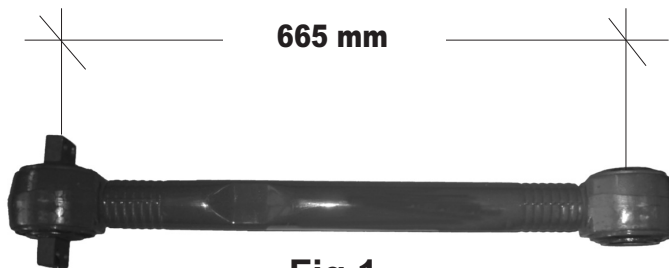

VOLVO

Fig.1

Fig.	OEM Ref.	 CEI	Descrizione / Description Designation / Denominacion
1	1082104 (1605035) LMI 25529	225.053	Barra reazione dritta Reaction rod Barre de reaction Tirante

ADATTABILE A / SUITABLE FOR / ADAPTABLE / INTERCAMBIABILIDAD
MODELLI / MODELS / MODÈLES / MODELOS :