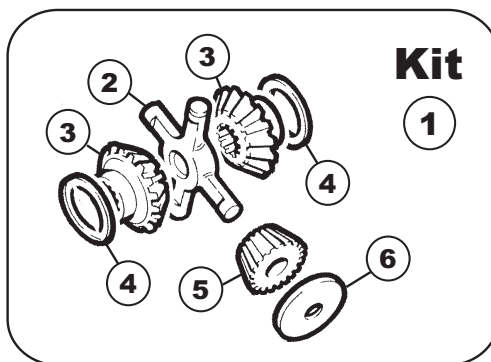

PONTE POSTERIORE / REAR AXLE
PONT ARRIERE / PUENTE POSTERIOR

Fig.	OEM Ref.		Descrizione / Description Designation / Denominacion	
1	CEI 298073	298.073	Serie di Riparazione Repair Kit Lot de reparation Juego reparacion	
2	396196	133.118	Crociera / Spider Croisillon / Cruceta	1 pc
3	1295669	122.095	Planetario conico / Side Gear Planetaire / Pinon planetario	2 pcs
4	546006	169.788	Rasamento Planetario / Washer Rondelle / Arandela	2 pcs
5	396197	182.069	Satellite / Side Pinion Pignon Satellite / Pinon satéliste	4 pcs
6	546007	169.789	Rasamento Satellite / Washer Rondelle / Arandela	4 pcs