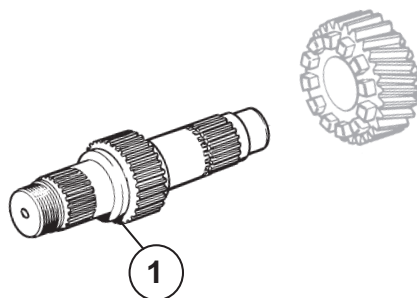

PONTE Extra-EUROPA

Fig.	OEM Ref.	 CEI	Descrizione / Description Designation / Denominacion
1	42118208	105.101	Albero ripartitore Distribution shaft Arbre Arbol

ADATTABILE A / SUITABLE FOR / ADAPTABLE / INTERCAMBIABILIDAD
MODELLI / MODELS / MODÈLES / MODELOS :