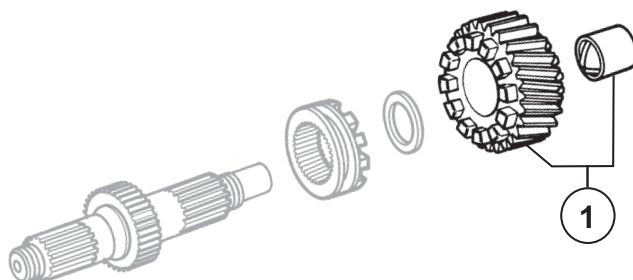

Ø 233 mm

Fig.	OEM Ref.	 CEI	Descrizione / Description Designation / Denominacion
1	355 350 0624	145.712	Ingranaggio Z 30 Gear 30 T Pignon 30 D Pinon 30 D

Catalogo / Catalogue MAN 400.055 Ed. 2004

C.E.I. COSTRUZIONE EMILIANA INGRANAGGI spa
VIA EMILIA 239, 40011 ANZOLA DELL'EMILIA, BOLOGNA - ITALY - P.O.BOX n.180 TEL.+39 051 6506200 (r.a.)
EXPORT FAX +39 051 734128 - FAX +39 051 733832
<http://www.cei.it> e-mail: italia@cei.it e-mail: export@cei.it