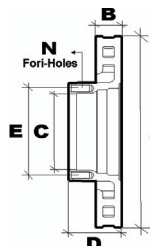

Misure / Sizes

A	330 mm
B	34 mm
C	95 mm
D	80 mm
E	120 mm
N	10

Fig.	OEM Ref.	CEI	Descrizione / Description Designation / Denominacion
1	50 10 422 262	215.116	DISCO FRENO Brake Disc Disque de Frein Disco de Freno

Catalogo / Catalogue RICAMBI / SPARE PARTS 400.901 Ed.2005

C.E.I. COSTRUZIONE EMILIANA INGRANAGGI spa

VIA EMILIA 239, 40011 ANZOLA DELL'EMILIA, BOLOGNA - ITALY - P.O.BOX n.180 TEL.+39 051 6506200 (r.a.)

EXPORT FAX +39 051 734128 - FAX +39 051 733832

<http://www.cei.it> e-mail:italia@cei.it e-mail:export@cei.it

2007/111/00