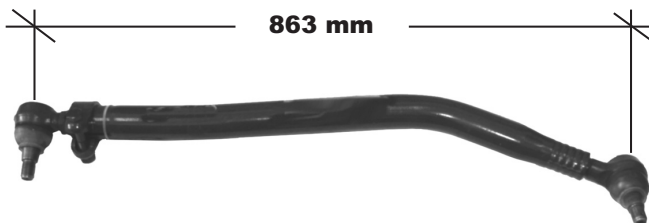

VOLVO

Fig.	OEM Ref.	 CEI	Descrizione / Description Designation / Denominacion
1	20393186 (20375555) (3986452) LMI 22793	220.169	Tirante sterzo Steering rod Barre volant Barre dirección

ADATTABILE A / SUITABLE FOR / ADAPTABLE / INTERCAMBIABILIDAD
MODELLI / MODELS / MODÈLES / MODELOS :