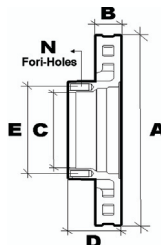

Misure / Sizes

A	328 mm
B	36 mm
C	95 mm
D	80 mm
E	120 mm
N	10+2

Fig.	OEM Ref.		Descrizione / Description Designation / Denominacion
1	50 10 525 308	215.086	DISCO FRENO Brake Disc Disque de Frein Disco de Freno

Catalogo / Catalogue RICAMBI / SPARE PARTS 400.901 Ed.2005

C.E.I. COSTRUZIONE EMILIANA INGRANAGGI spa

VIA EMILIA 239, 40011 ANZOLA DELL'EMILIA, BOLOGNA - ITALY - P.O.BOX n.180 TEL.+39 051 6506200 (r.a.)

EXPORT FAX +39 051 734128 - FAX +39 051 733832

<http://www.cei.it> e-mail: italia@cei.it e-mail: export@cei.it

2007/084/00