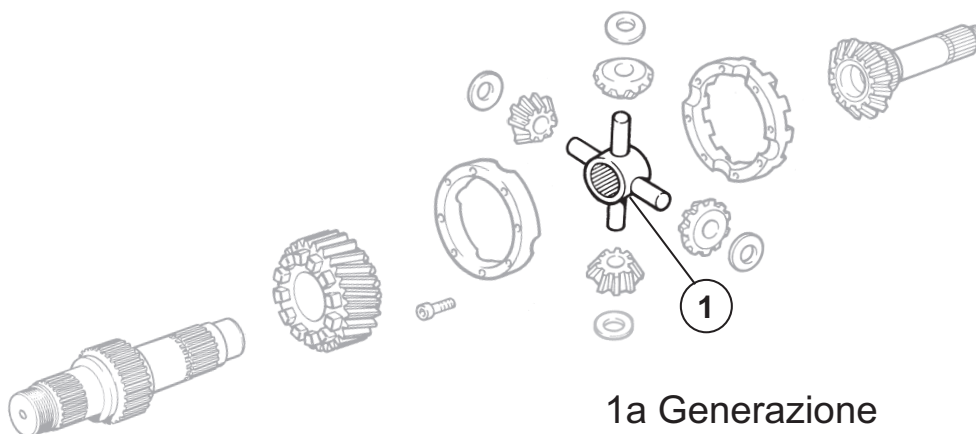

CEI NEWS

HIGH FIDELITY SPARE PARTS

SETTEMBRE / SEPTEMBER / SEPTEMBRE / SEPTIEMBRE 2007

NOW AVAILABLE IN STOCK

DISPONIBILE A STOCK / DISPONIBLE EN STOCK / DISPONIBLE EN ALMACEN

IVECO EuroTrakker

**PONTE INTERMEDIO e POSTERIORE / INTERMEDIATE and REAR AXLE
PONT INTERMEDIARE et ARRIERE / PUENTE INTERMEDIO y POSTERIOR**

PONTE Extra-EUROPA

1a Generazione
1st Generation

Fig.	OEM Ref.	CEI	Descrizione / Description Designation / Denominacion
1	42118217	133.112	Crociera Spider Croisillon Cruceta

ADATTABILE A / SUITABLE FOR / ADAPTABLE / INTERCAMBIABILIDAD
MODELLI / MODELS / MODÈLES / MODELOS :

**190E/TT - 260E/TT - 330E/TT - 340E/TT
380E/TT - 400E/TT - 410E/TT
440E/TT - 720E/TT**

Catalogo / Catalogue IVECO 400.001 Ed. 2007

C.E.I. COSTRUZIONE EMILIANA INGRANAGGI spa
VIA EMILIA 239, 40011 ANZOLA DELL'EMILIA, BOLOGNA - ITALY - P.O.BOX n.180 TEL.+39 051 6506200 (r.a.)
EXPORT FAX +39 051 734128 - FAX +39 051 733832
<http://www.cei.it> e-mail:italia@cei.it e-mail:export@cei.it

2007/149/00