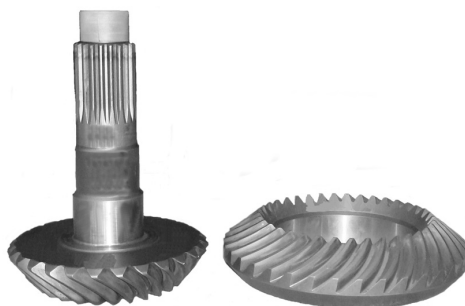

CEI NEWS

HIGH FIDELITY SPARE PARTS

DICEMBRE / DECEMBER / DECEMBRE / DICIEMBRE 2007

NOW AVAILABLE IN STOCK

DISPONIBILE A STOCK / DISPONIBILE EN STOCK / DISPONIBLE EN ALMACEN

IVECO

EuroTrakker

**PONTE INTERMEDIO / INTERMEDIATE AXLE
PONT INTERMEDIARE / PUENTE INTERMEDIO**

PONTE Extra-EUROPA

OEM Ref.		Descrizione / Description Designation / Denominacion
42103098	194.531	Coppia conica 28x37 R.=1:1,32 <i>Crown & pinion 28x37 R.=1:1,32</i> <i>Couple conique 28x37 R.=1:1,32</i> <i>Par conico 28x37 R.=1:1,32</i>

ADATTABILE A / SUITABLE FOR / ADAPTABLE / INTERCAMBIABILIDAD
MODELLI / MODELS / MODÈLES / MODELOS :

**190E/TT-260E/TT-330E/TT
340E/TT-380E/TT-400E/TT-410E/TT-440E/TT-720E/TT**

Catalogo / Catalogue IVECO / 400.001 Ed.2007

C.E.I. COSTRUZIONE EMILIANA INGRANAGGI spa
VIA EMILIA 239, 40011 ANZOLA DELL'EMILIA, BOLOGNA - ITALY - P.O.BOX n.180 TEL.+39 051 6506200 (r.a.)
EXPORT FAX +39 051 734128 - FAX +39 051 733832
<http://www.cei.it> e-mail:italia@cei.it e-mail:export@cei.it

2007/205/00