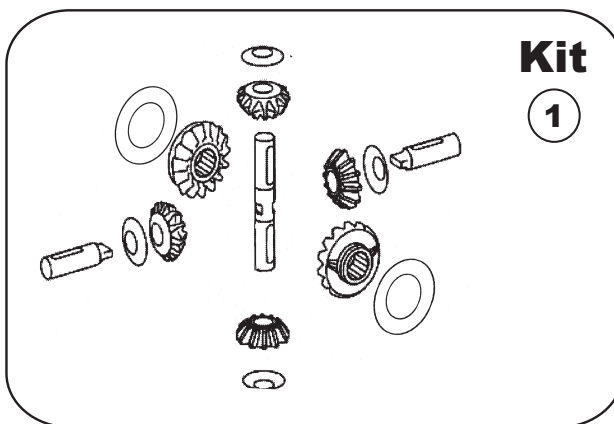

CEI NEWS

HIGH FIDELITY SPARE PARTS

GIUGNO / JUNE / JUIN / JUNIO 2007

NOW AVAILABLE IN STOCK

DISPONIBILE A STOCK / DISPONIBLE EN STOCK / DISPONIBLE EN ALMACEN

MERCEDES HL8/1

**PONTE POSTERIORE / REAR AXLE
PONT ARRIERE / PUENTE POSTERIOR**

Fig.	OEM Ref.	CEI	Descrizione / Description Designation / Denominacion
1	946 350 0040	298.047	Serie di Riparazione Repair Kit Lot de reparation Juego reparacion

ADATTABILE A / SUITABLE FOR / ADAPTABLE / INTERCAMBIABILIDAD
MODELLI / MODELS / MODÈLES / MODELOS :

ACTROS

C.E.I. COSTRUZIONE EMILIANA INGRANAGGI spa
VIA EMILIA 239, 40011 ANZOLA DELL'EMILIA, BOLOGNA - ITALY - P.O.BOX n.180 TEL.+39 051 6506200 (r.a.)
EXPORT FAX +39 051 734128 - FAX +39 051 733832
<http://www.cei.it> e-mail:italia@cei.it e-mail:export@cei.it

2007/077/00