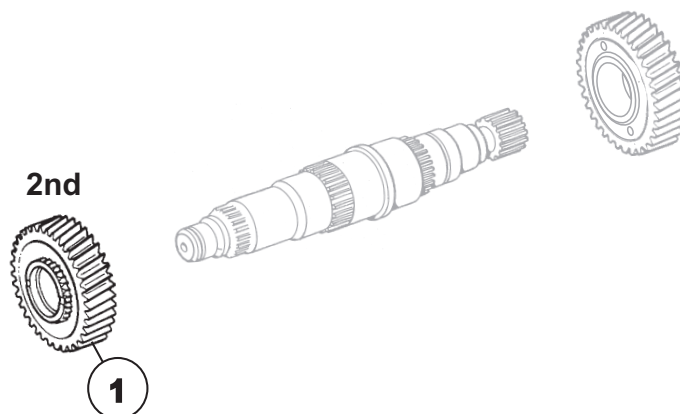

VOLVO

VT2514-VT2514(OD)

Fig.	OEM Ref.	 CEI	Descrizione / Description Designation / Denominacion
1	1521414	145.786	Ingranaggio 2a vel. Z39 Gear 2nd Speed 39T Pignon 2ème 39D. Pinon 2a 39D.

Catalogo / Catalogue VOLVO 400.090 Ed. 2004