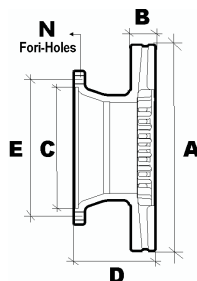

Misure / Sizes

A	310 mm
B	40 mm
C	114 mm
D	54 mm
E	140 mm
N	6

Fig.	OEM Ref.	CEI	Descrizione / Description Designation / Denominacion
1	QMK326334	215.143	DISCO FRENO Brake Disc Disque de Frein Disco de Freno

Catalogo / Catalogue RICAMBI / SPARE PARTS 400.901 Ed.2005

C.E.I. COSTRUZIONE EMILIANA INGRANAGGI spa
VIA EMILIA 239, 40011 ANZOLA DELL'EMILIA, BOLOGNA - ITALY - P.O.BOX n.180 TEL.+39 051 6506200 (r.a.)
EXPORT FAX +39 051 734128 - FAX +39 051 733832
<http://www.cei.it> e-mail:italia@cei.it e-mail:export@cei.it

2007/185/00