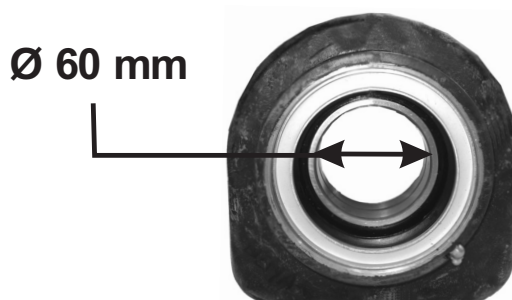

CEI NEWS

HIGH FIDELITY SPARE PARTS

GIUGNO / JUNE / JUIN / JUNIO 2007

NOW AVAILABLE IN STOCK

DISPONIBILE A STOCK / DISPONIBLE EN STOCK / DISPONIBLE EN ALMACEN

**SUPPORTI TRASMISSIONE / PROPELLER SHAFT CARRIER
SOPORTE ARBRE TRANSM. / SOPORTE DE TRANSM.**

VOLVO

OEM Ref.	CEI	Descrizione / Description Designation / Denominacion
1696389	284.049	Supporto trasmissione Ø 60 Propeller shaft carrier Ø 60 Supporte arbre transm. Ø 60 Soporte de transmision Ø 60

ADATTABILE A / SUITABLE FOR / ADAPTABLE / INTERCAMBIABILIDAD
MODELLI / MODELS / MODÈLES / MODELOS :

**FL6.08 / 6.15 - FL6.16 / 6.19 - F7 - FL7
FS7 - F10 - FL10 - F12 - FL12 - NL10 - NL12
BUS B10M**

Catalogo / Catalogue RICAMBI / SPARE PARTS 400.901 Ed. 2005

C.E.I. COSTRUZIONE EMILIANA INGRANAGGI spa
VIA EMILIA 239, 40011 ANZOLA DELL'EMILIA, BOLOGNA - ITALY - P.O.BOX n.180 TEL.+39 051 6506200 (r.a.)
EXPORT FAX +39 051 734128 - FAX +39 051 733832
<http://www.cei.it> e-mail:italia@cei.it e-mail:export@cei.it

2007/087/00