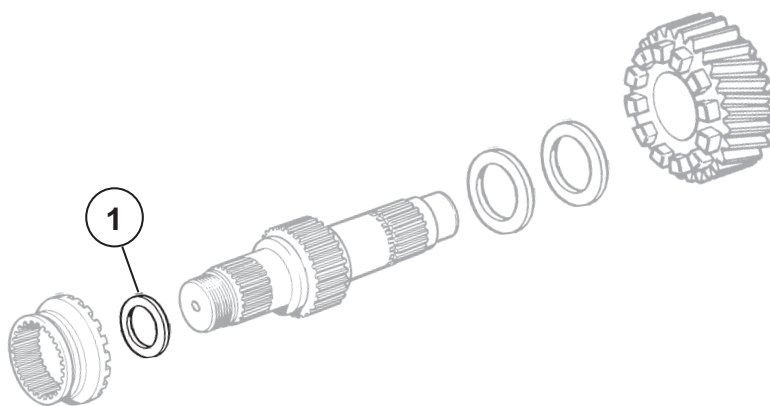

2007/051/00

CEI NEWS

HIGH FIDELITY SPARE PARTS

GIUGNO / JUNE / JUIN / JUNIO 2007

NOW AVAILABLE IN STOCK
 DISPONIBILE A STOCK / DISPONIBILE EN STOCK / DISPONIBILE EN ALMACEN

VOLVO EV72-EV87

**PONTE INTERMEDIO / INTERMEDIATE AXLE
 PONT INTERMEDIAIRE / PUENTE INTERMEDIO**