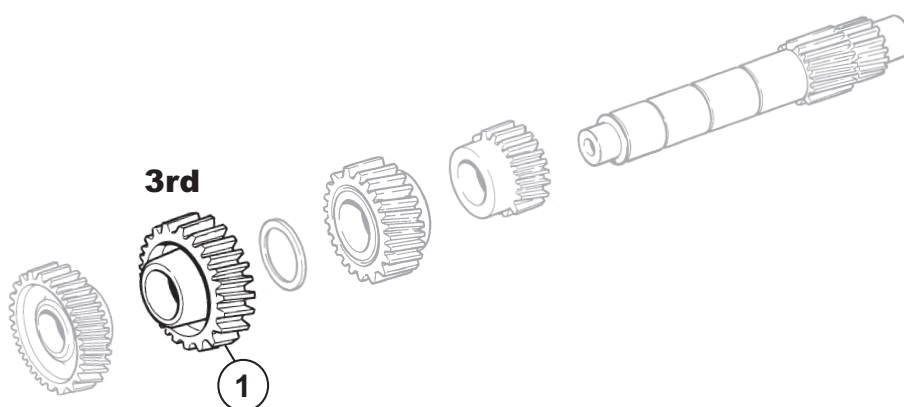

SCANIA GR900- GRH900 GR900R

Fig.	OEM Ref.	 CEI	Descrizione / Description Designation / Denominacion
1	1322291	146.549	Ingranaggio 3a Vel. Z 34 Gear 3rd Speed 34 T Pignon 3eme 34 D. Pinon 3a 34 D.

Catalogo / Catalogue SCANIA 400.080 Ed. 2003