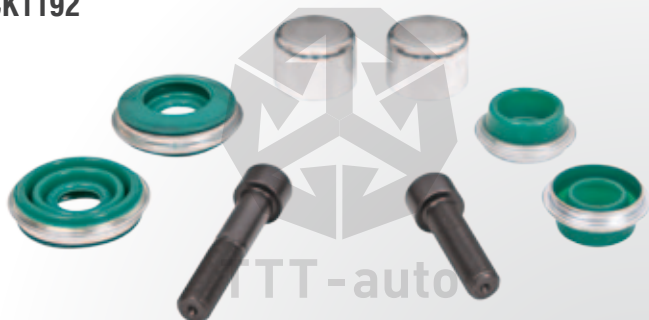

15745
Spring Retainer
Thrust - L

TTT - auto

14745
Spring Retainer
Thrust - R

TTT - auto

Caliper Boot & Pin Repair Kit 14811

MCK1171

TTT No	Description	Pcs.
14757	Caliper Pin - Ø 32 / 97-37 mm	x 1
14653	Caliper Pin - Ø 32 / 97-62 mm	x 1
14767	Pin Bolt - M16 x 1.5 / 80 mm	x 1
14768	Pin Bolt - M16 x 1.5 / 55 mm	x 1
14759	Pin Bush - Ø 32 x 36 / 55 mm	x 2
14793	Pin Cap - Ø 42 / 28 mm	x 2
14792	Pin Boot	x 2
14791	Tappet Boot	x 2
14795	Tappet Bolt - M10 x 1.5 / 20 mm	x 2
14796	End Plate Bolt - M12 x 1.75 / 20 mm	x 2
14789	End Plate Bolt - M12 x 1.75 / 30 mm	x 4
14790	Cover Plate Bolt - M8 x 1.25 / 20 mm	x 2
15491	Cover Plate Gasket	x 1
14797	Plug Bolt	x 1
14798	Washer	x 1
15707	Grease (White) - 5 g	x 1

14815

Caliper Boot & Pin Bolt Repair Kit

MCK1192

TTT No	Description	Pcs.
14767	Pin Bolt - M16 x 1.5 / 80 mm	x 1
14768	Pin Bolt - M16 x 1.5 / 55 mm	x 1
14793	Pin Cap - Ø 42 / 28 mm	x 2
14791	Tappet Boot	x 2
14792	Pin Boot	x 2