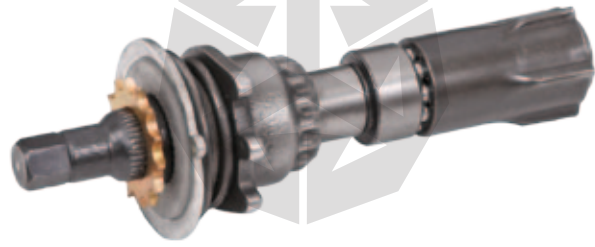

TTT No	Description		Pcs.
14524	Bellow Cap - (Black)	x	1
14525	Clamp	x	1

14541

Caliper Cap Set
K001301

TTT No		Pcs.
14693	x	6
14694	x	6
14524	x	6
14525	x	6

13471

Adjusting Mechanism Shaft

TTT-auto

13472

Pinion Shaft

TTT-auto

13508

Caliper Calibration Shaft Chain

TTT-auto

13507

Caliper Calibration Bolt - (3 Thread)

TTT-auto