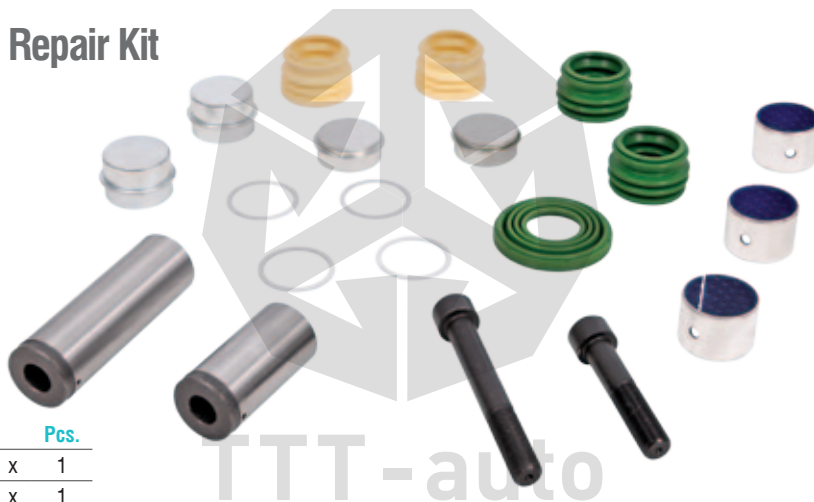

14801 Caliper Boot & Pin Repair Kit

12 999 738

TTT No	Description	Pcs.
14632	Caliper Pin - Ø 38 / 120 mm	x 1
14633	Caliper Pin - Ø 38 / 76 mm	x 1
14634	Pin Bolt - M16 x 1.5 / 120 mm	x 1
14765	Pin Bolt - M16 x 1.5 / 80 mm	x 1
14635	Pin Bush - Ø 38 x 42 / 30 mm	x 3
14644	Pin Cap - Ø 42 / 28 mm	x 2
14638	Pin Cap - Ø 42 / 17 mm	x 2
14636	Tappet Boot	x 1
14799	Pin Boot (White)	x 2
14637	Pin Boot (Green)	x 2
14645	Washer	x 4
15707	Grease (White) - 5 g	x 1