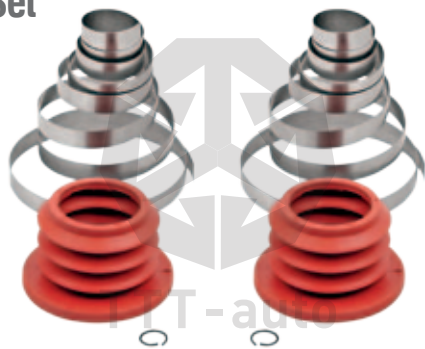

MARK II / MARK III / MARK IV / MODUL X

18500

Caliper Boot Set 89794

TTT No	Description		Pcs.
18501	Pin Boot	x	2
18502	Spring	x	2
18503	Clips	x	2