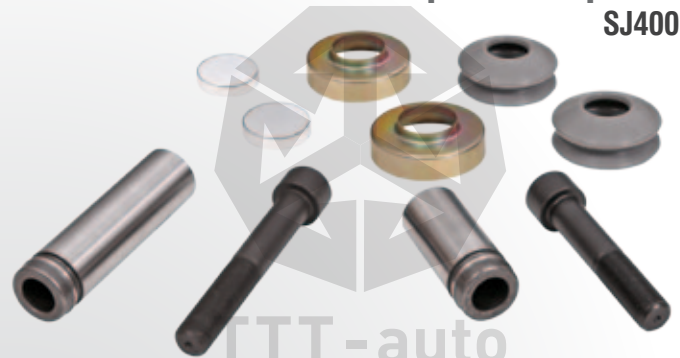

14744

Caliper Pin Repair Kit

SJ4001