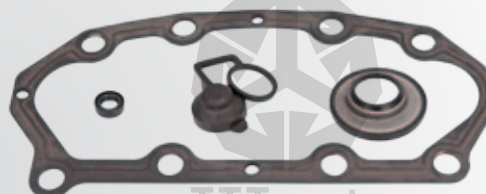

SJ4109

TTT No	Description		Pcs.
14927	Gasket	x	1
14929	Rubber Cap	x	1
15442	Actuator Seal	x	1
15443	Shaft Seal	x	1

14839

Caliper Gasket Set C DUCO / LE DUCO

MCK1041

TTT No	Description		Pcs.
14951	Gasket	x	1
14975	Rubber Cap	x	1
15442	Actuator Seal	x	1
15443	Shaft Seal	x	1