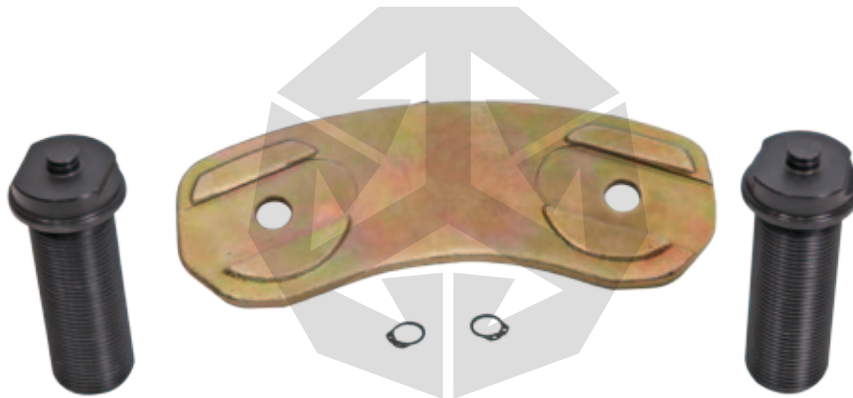

Caliper Roller Bearing Set

TTT-auto

TTT No	Description		Pcs.
15466	Caliper Roller Bearing	x	2

15790

Caliper Lever

TTT-auto

15063 Caliper Tappet Plate & Bolt Set

TTT - auto