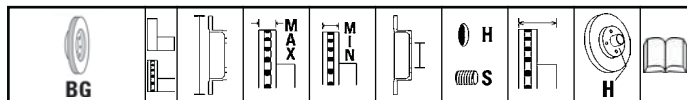

Code	Dimensions	Part Number
BG3531	256.0 24.0 22.4 60.0 5H 47.0	
DAEWOO	LEGANZA	196
BG3533	280.0 23.5 22.7 72.0 5H 80.0	
JEEP	CHEROKEE WRANGLER	275 278
BG3534	330.0 18.0 16.0 110.0 5H 102.5	
LEXUS	LX470	308
TOYOTA	LANDCRUISER	596
BG3535	319.0 22.0 20.0 108.0 6H 70.3	
TOYOTA	LANDCRUISER	596
BG3536	302.0 18.0 16.0 62.07 5H 46.2	
TOYOTA	RAV4	598
BG3537	300.0 24.0 22.0 63.6 5H 47.0	
FORD	MONDEO	237
JAGUAR	X TYPE	274
BG3537C	300.0 24.0 22.0 63.6 5H 47.0	
FORD	MONDEO	237
JAGUAR	X TYPE	274
BG3542	305.0 20.0 18.5 74.0 5H 68.0	
DAIMLER	SOVEREIGN	199
JAGUAR	XJ6 XJ8 XK8 XKR	273 273 274 274
BG3543	265.0 10.0 8.4 68.0 5H 71.0	
VOLVO	960	681
BG3544	325.0 28.5 27.0 73.8 5H 49.5	
JAGUAR	XJ8 XJR XK8 XKR	273 273 274 274
BG3546	286.0 26.0 24.5 72.0 5H 66.0	
FORD	EXPLORER	228
BG3547	305.0 28.0 26.0 73.8 5H 49.5	
DAIMLER	SOVEREIGN	199
JAGUAR	XJ8 XJR XK8	273 273 274
BG3550	280.0 10.0 8.0 64.2 5H 62.5	
ROVER GROUP	75 MG ZT MG ZT-T	533 536 536
BG3551	236.0 12.5 9.7 86.0 4H 35.5	
CHEVROLET	MATIZ SPARK	155 156
DAEWOO	MATIZ	196
BG3552	265.0 10.3 9.5 66.0 5H 54.3	
RENAULT	ESPACE GRAND ESPACE	501 503
BG3553	280.0 24.0 21.0 79.5 6H 61.5	
OPEL	MOVANO	448
RENAULT	MASTER	513
VAUXHALL	MOVANO	622
BG3554	258.0 10.0 8.5 57.0 5H 63.4	
DAEWOO	LEGANZA	196
BG3555	234.0 16.0 15.0 55.0 4H 41.0	
DAIHATSU	CUORE SIRION YRV	198 198 198
PERODUA	KENARI	457
BG3556	260.0 10.0 8.0 55.0 4H 40.0	
MAZDA	323	313
BG3557	312.0 18.0 16.0 106.0 6H 68.0	
TOYOTA	LANDCRUISER	596
BG3558	312.0 32.0 30.5 115.0 5H 69.5	
LEXUS	LX470	308
TOYOTA	LANDCRUISER	596
BG3559	256.0 24.0 22.0 86.0 6H 24.0	
FORD	RANGER	240
MAZDA	BT-50	314
BG3561	211.0 11.0 10.0 55.0 4H 41.0	
DAIHATSU	CUORE TREVIS	198 198
PERODUA	KELISA	457