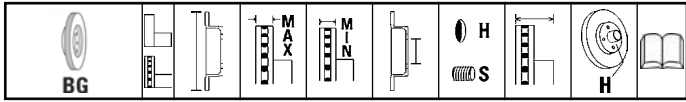

BG3508	235.0	22.0	20.0	55.04	4H	46.0	
MAZDA	323						312
BG3509	257.5	24.0	22.0	55.04	4H	46.0	
MAZDA	323						313
BG3511	300.0	30.0	28.0	71.08	5H	43.1	
JAGUAR	S TYPE						270
	XJ						272
BG3512	288.0	20.0	18.5	64.48	5H	32.7	
JAGUAR	S TYPE						270
	XJ						272
BG3513	286.0	26.0	23.0	68.0	5H	50.3	
VOLVO	S60						684
	S70						685
	S80						686
	V70						690
	XC70						692
BG3513C	286.0	26.0	23.0	68.0	5H	50.3	
VOLVO	S60						684
	S70						685
	S80						686
	V70						690
	XC70						692
BG3515	288.0	12.0	10.0	68.0	5H	64.7	
VOLVO	S60						684
	S70						685
	S80						686
	V70						690
	XC70						692
BG3515C	288.0	12.0	10.0	68.0	5H	64.7	
VOLVO	S60						684
	S70						685
	S80						686
	V70						690
	XC70						692
BG3516	282.0	25.0	23.0	64.0	4H	47.15	
HONDA	ACCORD						246
BG3518	294.0	13.5	11.5	68.0	5H	41.0	
FORD	GALAXY						233
SEAT	ALHAMBRA						541
VOLKSWAGEN	CARAVELLE						638
	SHARAN						668
	TRANSPORTER						680
BG3519	235.0	17.9	16.0	55.0	4H	43.2	
TOYOTA	YARIS						600
BG3519C	235.0	17.9	16.0	55.0	4H	43.2	
TOYOTA	YARIS						600
BG3520	255.0	20.0	18.0	55.0	4H	43.0	
TOYOTA	MR2						596
	YARIS						600
	YARIS VERSO						602
BG3522	299.0	10.5	8.5	105.5	6H	67.5	
DAEWOO	KORANDO						195
	MUSSO						196
	REXTON						196
SSANGYONG	KORANDO						575
	MUSSO						576
	REXTON						576
BG3523	278.0	24.0	22.0	88.0	6H	40.0	
DAEWOO	KORANDO						195
	MUSSO						196
	REXTON						196
SSANGYONG	KORANDO						575
	MUSSO						576
BG3524	323.0	30.0	28.0	68.0	5H	59.5	
AUDI	A8						66
VOLKSWAGEN	PHAETON						662
BG3525	269.0	22.0	20.0	68.0	5H	45.9	
AUDI	A8						66
BG3526	280.0	9.0	7.0	58.0	3H	38.0	
SMART	CROSSBLADE						574
	FORTWO						574
	ROADSTER						574
	CITY-CABRIO						574
	CITY-COUPE						575
BG3527	300.0	22.0	20.4	79.0	5H	51.55	
BMW	320i						98
	320Ci						100
	320Cd						100

BG3527							
BMW	320d						101
	323Ci						103
	325i						103
	325Ci						107
	325ti						108
	325xi						108
	328i						108
	328Ci						109
	330i						109
	330Ci						110
	330d						110
	330Cd						112
	Z3						150
	Z4						151
BG3527C	300.0	22.0	20.4	79.0	5H	51.55	
BMW	320i						98
	320Ci						100
	320Cd						100
	320d						101
	323Ci						103
	325i						103
	325Ci						107
	325ti						108
	325xi						108
	328i						108
	328Ci						109
	330i						109
	330Ci						110
	330d						110
	330Cd						112
	Z3						150
	Z4						151
BG3528	312.0	25.0	23.0	65.0	5H	34.16	
AUDI	S3						71
	TT						73
SEAT	IBIZA						549
	LEON						553
	TOLEDO						558
SKODA	OCTAVIA						566
VOLKSWAGEN	BEEBLE						633
	BORA						635
	GOLF						644
	GOLF VAN						654
BG3528C	312.0	25.0	23.0	65.0	5H	34.16	
AUDI	S3						71
	TT						73
SEAT	IBIZA						549
	LEON						553
	TOLEDO						558
SKODA	OCTAVIA						566
VOLKSWAGEN	BEEBLE						633
	BORA						635
	GOLF						644
	GOLF VAN						654
BG3529	305.0	28.0	26.0	66.0	4H	28.0	
PEUGEOT	406						480
BG3530	294.0	19.0	17.4	75.0	5H	59.5	
BMW	320i						98
	320Ci						100
	320Cd						100
	320d						101
	323Ci						103
	325i						103
	325Ci						107
	325ti						108
	325xi						108
	328i						108
	328Ci						109
BG3530C	294.0	19.0	17.4	75.0	5H	59.5	
BMW	320i						98
	320Ci						100
	320Cd						100
	320d						101
	323Ci						103
	325i						103
	325Ci						107
	325ti						108
	325xi						108
	328i						108
	328Ci						109