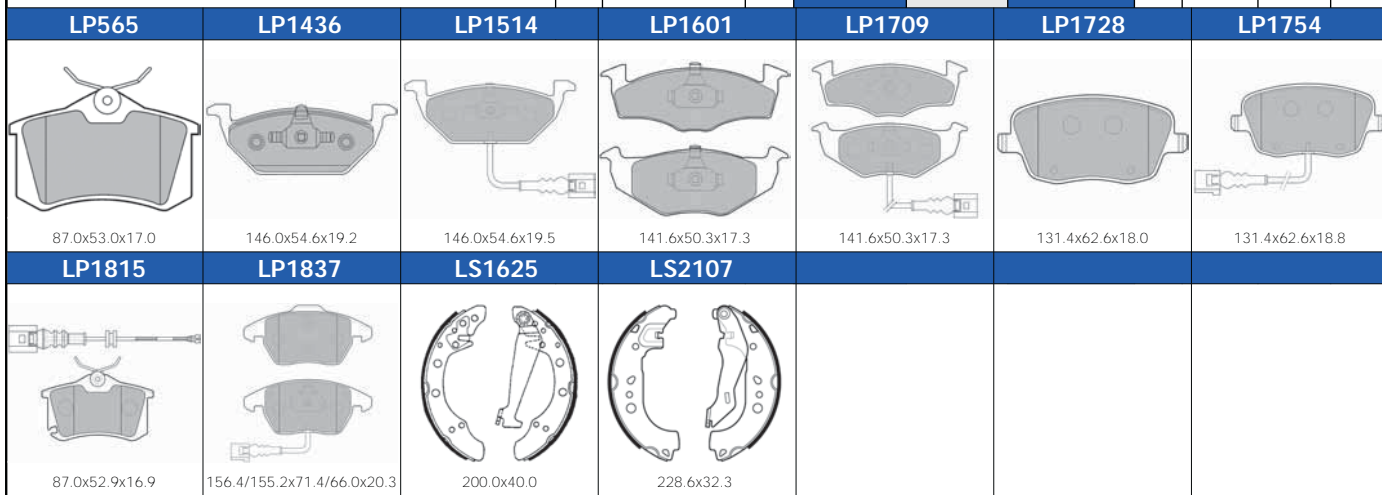

SKODA
200
190
180
170
160
150
140
130
120
110
100
90
80
70
60
50
40
30
20
10
mm