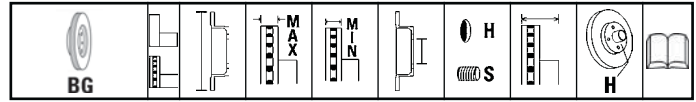

BG3685		305.0	28.0	26.0	61.0	5H	44.0	
RENAULT		AVANTIME					498	
		ESPACE					502	
		GRAND ESPACE					503	
BG3688		300.0	26.0	22.8	61.0	5H	47.0	
RENAULT		LAGUNA					512	
BG3691		302.0	9.0	8.0	62.0	5H	63.0	
TOYOTA		RAV4					598	
BG3691C		302.0	9.0	8.0	62.0	5H	63.0	
TOYOTA		RAV4					598	
BG3694		256.0	25.0	23.0	65.0	4H	40.0	
VOLKSWAGEN		LUPO					656	
		POLO					664	
BG3695		239.0	18.0	16.0	65.0	5H	34.9	
SKODA		FABIA					560	
		PRAKTIK					570	
VOLKSWAGEN		FOX					643	
		POLO					665	
		POLO BLUEMOTION					667	
BG3696		300.0	26.0	22.0	68.0	5H	56.2	
FORD		GALAXY					233	
SEAT		ALHAMBRA					541	
VOLKSWAGEN		SHARAN					668	
		TRANSPORTER					680	
BG3699		281.0	26.0	24.2	59.0	4H	43.5	
ALFA ROMEO		MiTo					42	
CHRYSLER		DELTA					158	
FIAT		BRAVO					207	
		STILO					223	
LANCIA		DELTA					290	
BG3702		277.0	21.0	18.0	66.0	5H	51.0	
LAND ROVER		FREELANDER					298	
BG3702C		277.0	21.0	18.0	66.0	5H	51.0	
LAND ROVER		FREELANDER					298	
BG3704		280.0	23.0	21.4	61.0	5H	39.1	
CHRYSLER		PT CRUISER					159	
BG3709		270.0	22.0	19.0	67.0	5H	35.5	
MERCEDES		VANEO					391	
BG3710		258.0	8.0	7.0	67.0	5H	55.3	
MERCEDES		A160					318	
		A170					318	
		A190					319	
		A210					320	
		VANEO					391	
BG3713		285.0	25.0	23.0	70.0	5H	42.0	
FIAT		CROMA					208	
OPEL		SIGNUM					450	
		VECTRA					453	
SAAB		9-3					537	
VAUXHALL		SIGNUM					624	
		VECTRA					626	
BG3713C		285.0	25.0	23.0	70.0	5H	42.0	
FIAT		CROMA					208	
OPEL		SIGNUM					450	
		VECTRA					453	
SAAB		9-3					537	
VAUXHALL		SIGNUM					624	
		VECTRA					626	
BG3714		320.0	30.0	28.0	68.0	5H	45.5	
AUDI		A4					55	
		A6					60	
		ALLROAD					68	
		S4					72	
BG3715		280.0	28.0	25.3	73.6	5H	38.0	
CHRYSLER		GRAND VOYAGER					158	
		VOYAGER					160	
BG3716		301.0	28.0	26.5	73.6	5H	39.1	
CHRYSLER		GRAND VOYAGER					158	
		VOYAGER					160	
JEEP		CHEROKEE					276	
BG3719		313.0	25.0	23.0	68.2	5H	56.0	
FORD		GALAXY					233	
SEAT		ALHAMBRA					542	
VOLKSWAGEN		CARAVELLE					640	
		SHARAN					668	
		TRANSPORTER					680	

BG3720		282.0	23.0	21.0	64.0	5H	47.2	
HONDA		CIVIC					248	
		CR-V					250	
BG3721		276.0	26.0	24.4	69.4	5H	47.6	
HYUNDAI		SANTA FE					261	
		TRAJET					262	
		XG					264	
BG3723		305.0	28.0	26.0	59.0	5H	45.0	
LANCIA		THESIS					292	
BG3724		273.0	24.0	22.0	72.0	5H	47.7	
MAZDA		6					311	
		323					313	
		626					313	
		PREMACY					316	
BG3725		300.0	11.0	9.3	67.0	5H	58.5	
MERCEDES		S280					379	
		S320					379	
		S350					380	
BG3726		300.0	22.0	19.4	67.0	5H	58.5	
CHRYSLER		CROSSFIRE					157	
MERCEDES		C30					322	
		C32					322	
		C55					323	
		CL500					347	
		CLK55					350	
		CLK430					353	
		CLK500					353	
		E430					368	
		S400					380	
		S430					380	
		S500					381	
		SLK32					384	
BG3727		315.0	22.0	19.4	67.0	5H	59.0	
MERCEDES		S55					378	
		S600					381	
BG3728		331.0	14.0	12.3	67.0	5H	55.5	
MERCEDES		ML55					374	
		ML270					375	
		ML320					376	
		ML350					376	
		ML400					376	
		ML430					377	
		ML500					377	
BG3731		278.0	12.0	10.0	65.5	5H	41.5	
FIAT		CROMA					208	
OPEL		SIGNUM					450	
		VECTRA					453	
		ZAFIRA					457	
SAAB		9-3					537	
VAUXHALL		SIGNUM					624	
		VECTRA					626	
		ZAFIRA					631	
BG3731C		278.0	12.0	10.0	65.5	5H	41.5	
FIAT		CROMA					208	
OPEL		SIGNUM					450	
		VECTRA					453	
		ZAFIRA					457	
SAAB		9-3					537	
VAUXHALL		SIGNUM					624	
		VECTRA					626	
		ZAFIRA					631	
BG3732		300.0	11.0	9.5	59.9	5H	84.0	
RENAULT		ESPACE					502	
		GRAND ESPACE					504	
		VEL SATIS					532	
BG3733		280.0	24.0	21.8	61.04	5H	47.0	
RENAULT		LAGUNA					512	
BG3734		255.0	25.0	23.0	55.0	4H	49.5	
TOYOTA		COROLLA					592	
		PRIUS					597	
BG3734C		255.0	25.0	23.0	55.0	4H	49.5	
TOYOTA		COROLLA					592	
		PRIUS					597	
BG3735		296.0	28.0	26.0	62.0	5H	49.3	
TOYOTA		CAMRY					590	
		PREVIA					596	
BG3736		269.0	12.0	10.5	62.0	5H	64.9	
TOYOTA		CAMRY					590	

BRAKE DISC BUYERS GUIDE