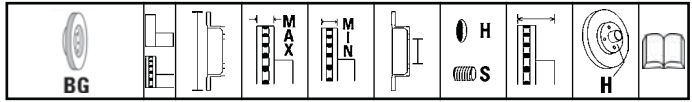

BG3508	235.0	22.0	20.0	55.04	4H	46.0	
MAZDA	323						312
BG3509	257.5	24.0	22.0	55.04	4H	46.0	
MAZDA	323						313
BG3511	300.0	30.0	28.0	71.08	5H	43.1	
JAGUAR	S TYPE						270
	XJ						272
BG3512	288.0	20.0	18.5	64.48	5H	32.7	
JAGUAR	S TYPE						270
	XJ						272
BG3513	286.0	26.0	23.0	68.0	5H	50.3	
VOLVO	S60						684
	S70						685
	S80						686
	V70						690
	XC70						692
BG3513C	286.0	26.0	23.0	68.0	5H	50.3	
VOLVO	S60						684
	S70						685
	S80						686
	V70						690
	XC70						692
BG3515	288.0	12.0	10.0	68.0	5H	64.7	
VOLVO	S60						684
	S70						685
	S80						686
	V70						690
	XC70						692
BG3515C	288.0	12.0	10.0	68.0	5H	64.7	
VOLVO	S60						684
	S70						685
	S80						686
	V70						690
	XC70						692
BG3516	282.0	25.0	23.0	64.0	4H	47.15	
HONDA	ACCORD						246
BG3518	294.0	13.5	11.5	68.0	5H	41.0	
FORD	GALAXY						233
SEAT	ALHAMBRA						541
VOLKSWAGEN	CARAVELLE						638
	SHARAN						668
	TRANSPORTER						680
BG3519	235.0	17.9	16.0	55.0	4H	43.2	
TOYOTA	YARIS						600
BG3519C	235.0	17.9	16.0	55.0	4H	43.2	
TOYOTA	YARIS						600
BG3520	255.0	20.0	18.0	55.0	4H	43.0	
TOYOTA	MR2						596
	YARIS						600
	YARIS VERSO						602
BG3522	299.0	10.5	8.5	105.5	6H	67.5	
DAEWOO	KORANDO						195
	MUSSO						196
	REXTON						196
SSANGYONG	KORANDO						575
	MUSSO						576
	REXTON						576
BG3523	278.0	24.0	22.0	88.0	6H	40.0	
DAEWOO	KORANDO						195
	MUSSO						196
	REXTON						196
SSANGYONG	KORANDO						575
	MUSSO						576
BG3524	323.0	30.0	28.0	68.0	5H	59.5	
AUDI	A8						66
VOLKSWAGEN	PHAETON						662
BG3525	269.0	22.0	20.0	68.0	5H	45.9	
AUDI	A8						66
BG3526	280.0	9.0	7.0	58.0	3H	38.0	
SMART	CROSSBLADE						574
	FORTWO						574
	ROADSTER						574
	CITY-CABRIO						574
	CITY-COUPE						575
BG3527	300.0	22.0	20.4	79.0	5H	51.55	
BMW	320i						98
	320Ci						100
	320Cd						100

BG3527							
BMW	320d						101
	323Ci						103
	325i						103
	325Ci						107
	325ti						108
	325xi						108
	328i						108
	328Ci						109
	330i						109
	330Ci						110
	330d						110
	330Cd						112
	Z3						150
	Z4						151
BG3527C	300.0	22.0	20.4	79.0	5H	51.55	
BMW	320i						98
	320Ci						100
	320Cd						100
	320d						101
	323Ci						103
	325i						103
	325Ci						107
	325ti						108
	325xi						108
	328i						108
	328Ci						109
	330i						109
	330Ci						110
	330d						110
	330Cd						112
	Z3						150
	Z4						151
BG3528	312.0	25.0	23.0	65.0	5H	34.16	
AUDI	S3						71
	TT						73
SEAT	IBIZA						549
	LEON						553
	TOLEDO						558
SKODA	OCTAVIA						566
VOLKSWAGEN	BEEBLE						633
	BORA						635
	GOLF						644
	GOLF VAN						654
BG3528C	312.0	25.0	23.0	65.0	5H	34.16	
AUDI	S3						71
	TT						73
SEAT	IBIZA						549
	LEON						553
	TOLEDO						558
SKODA	OCTAVIA						566
VOLKSWAGEN	BEEBLE						633
	BORA						635
	GOLF						644
	GOLF VAN						654
BG3529	305.0	28.0	26.0	66.0	4H	28.0	
PEUGEOT	406						480
BG3530	294.0	19.0	17.4	75.0	5H	59.5	
BMW	320i						98
	320Ci						100
	320Cd						100
	320d						101
	323Ci						103
	325i						103
	325Ci						107
	325ti						108
	325xi						108
	328i						108
	328Ci						109
BG3530C	294.0	19.0	17.4	75.0	5H	59.5	
BMW	320i						98
	320Ci						100
	320Cd						100
	320d						101
	323Ci						103
	325i						103
	325Ci						107
	325ti						108
	325xi						108
	328i						108
	328Ci						109