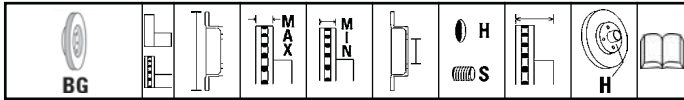

Code	W	D	H	W	W	W	
BG3198	280.0	22.0	20.0	68.0	5H	46.3	
AUDI	A4	52	S8	73	SEAT	EXEO	547
VOLKSWAGEN	PASSAT	658	PHAETON	662			
BG3199	282.5	25.0	23.0	68.0	5H	46.3	
VOLKSWAGEN	PASSAT	658					
BG3202	256.0	24.0	21.5	69.0	4H	45.5	
mitsubishi	CARISMA	408	LANCER	412			
	SPACESTAR	416					
BG3203	260.0	10.0	8.4	90.0	4H	41.0	
mitsubishi	CARISMA	408	SPACESTAR	416			
PROTON	IMPIAN	496					
VOLVO	S40	684	V40	688			
BG3203C	260.0	10.0	8.4	90.0	4H	41.0	
mitsubishi	CARISMA	408	SPACESTAR	416			
PROTON	IMPIAN	496					
VOLVO	S40	684	V40	688			
BG3208	256.0	21.9	19.0	65.0	5H	36.58	
AUDI	A1	44	A2	44			
	A3	44					
SEAT	CORDOBA	546	IBIZA	548			
	LEON	552	TOLEDO	558			
SKODA	FABIA	560	OCTAVIA	565			
	PRAKTIK	570	RAPID	570			
	ROOMSTER	570					
VOLKSWAGEN	BORA	634	FOX	643			
	GOLF	643	POLO	665			
BG3208C	256.0	21.9	19.0	65.0	5H	36.58	
AUDI	A1	44	A2	44			
	A3	44					
SEAT	CORDOBA	546	IBIZA	548			
	LEON	552	TOLEDO	558			
SKODA	FABIA	560	OCTAVIA	565			
	PRAKTIK	570	RAPID	570			
	ROOMSTER	570					
VOLKSWAGEN	BORA	634	FOX	643			
	GOLF	643	POLO	665			
BG3213	328.0	20.0	18.4	75.0	5H	61.0	
BMW	Z8	152					
BG3220	211.0	16.0	14.0	70.0	4H	41.0	
DAIHATSU	CHARADE	197					
BG3222	257.0	20.0	18.2	59.0	5H	40.5	
CITROËN	DISPATCH	178	JUMPY	184			
FIAT	SCUDO	222					
PEUGEOT	806	482	EXPERT	487			
BG3227	304.0	12.6	11.7	70.0	5H	62.7	
LAND ROVER	DISCOVERY	297	RANGE ROVER	300			
BG3227C	304.0	12.6	11.7	70.0	5H	62.7	
LAND ROVER	DISCOVERY	297	RANGE ROVER	300			
BG3230	307.0	16.0	15.0	62.0	5H	67.0	
LEXUS	LS400	307	SC300	309			
	SC400	309					
BG3232	274.0	28.0	26.0	72.0	5H	51.0	
MAZDA	MPV	315