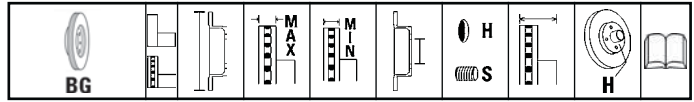

BG3768	305.0	28.0	24.0	72.0	5H	50.0	
NISSAN				PRIMASTAR			424
OPEL				VIVARO			454
RENAULT				TRAFIC			530
VAUXHALL				VIVARO			628
BG3768C	305.0	28.0	24.0	72.0	5H	50.0	
NISSAN				PRIMASTAR			424
OPEL				VIVARO			454
RENAULT				TRAFIC			530
VAUXHALL				VIVARO			628
BG3769	246.8	12.0	10.0	60.0	4H	44.0	
OPEL				AGILA			430
SUZUKI				WAGON R+			587
VAUXHALL				AGILA			603
BG3770	308.0	25.0	22.0	70.0	5H	42.0	
OPEL				ASTRA			433
				CORSA			442
				MERIVA			448
				VECTRA			453
				ZAFIRA			456
SAAB				9-5			540
VAUXHALL				ASTRA			606
				ASTRA VAN			612
				CORSA			616
				MERIVA			622
				VECTRA			626
				ZAFIRA			629
BG3770C	308.0	25.0	22.0	70.0	5H	42.0	
OPEL				ASTRA			433
				CORSA			442
				MERIVA			448
				VECTRA			453
				ZAFIRA			456
SAAB				9-5			540
VAUXHALL				ASTRA			606
				ASTRA VAN			612
				CORSA			616
				MERIVA			622
				VECTRA			626
				ZAFIRA			629
BG3771	240.0	10.0	8.0	57.0	4H	40.5	
OPEL				COMBO			439
				CORSA			440
				CORSA VAN			443
VAUXHALL				TIGRA TWINTOP			451
				COMBO			612
				CORSA			614
				CORSA VAN			617
				TIGRA			625
BG3772	302.0	28.0	25.0	70.04	5H	45.0	
OPEL				SIGNUM			450
				VECTRA			453
SAAB				9-3			538
				9-3X			539
VAUXHALL				SIGNUM			624
				VECTRA			626
BG3772C	302.0	28.0	25.0	70.04	5H	45.0	
OPEL				SIGNUM			450
				VECTRA			453
SAAB				9-3			538
				9-3X			539
VAUXHALL				SIGNUM			624
				VECTRA			626
BG3775	330.0	28.0	26.0	85.04	5H	73.5	
AUDI				Q7			70
PORSCHE				CAYENNE			493
VOLKSWAGEN				TOUAREG			671
BG3775C	330.0	28.0	26.0	85.04	5H	73.5	
AUDI				Q7			70
PORSCHE				CAYENNE			493
VOLKSWAGEN				TOUAREG			671
BG3777	288.0	10.0	9.0	55.04	5H	65.1	
TOYOTA				AVENSIS			589
BG3779	291.0	12.0	10.5	62.0	5H	68.8	
TOYOTA				AVENSIS VERSO			590
				PREVIA			596
BG3780	275.0	24.75	23.0	55.0	4H	49.35	
TOYOTA				COROLLA			592
				COROLLA VERSO			594

BG3781	255.0	25.0	23.0	55.0	4H	49.25	
TOYOTA				COROLLA			592
				COROLLA VERSO			594
BG3782	308.0	20.0	18.0	68.0	5H	64.8	
VOLVO				XC90			694
BG3782C	308.0	20.0	18.0	68.0	5H	64.8	
VOLVO				XC90			694
BG3784	316.0	28.0	25.0	68.0	5H	50.5	
VOLVO				S60			684
				XC90			694
BG3785	255.8	22.0	20.0	68.0	5H	47.5	
AUDI				S4			72
VOLKSWAGEN				PASSAT			660
BG3787	324.0	20.0	18.4	79.0	5H	67.0	
BMW				730Li			136
				730d			136
				735i			136
				735Li			136
BG3790	256.0	24.0	22.0	60.04	4H	47.0	
CHEVROLET				EPICA			154
				REZZO			156
				TACUMA			156
DAEWOO				REZZO			196
				TACUMA			196
				TOSCA			197
BG3792	278.0	24.0	22.0	72.0	5H	47.0	
FORD				MAVERICK			236
MAZDA				TRIBUTE			317
BG3793	259.8	10.0	8.0	61.0	4H	48.8	
HONDA				CIVIC			247
ROVER GROUP				MG ZR			535
				MG ZS			536
BG3794	239.8	21.0	19.0	61.0	4H	38.9	
HONDA				JAZZ			252
				LOGO			252
BG3795	282.0	12.0	10.0	64.24	5H	39.5	
HONDA				S2000			252
BG3796	300.0	25.0	23.0	70.0	5H	39.5	
HONDA				S2000			252
BG3797	282.0	12.0	10.0	64.3	5H	58.8	
HONDA				FR-V			250
				STREAM			252
BG3799	262.0	10.0	9.0	76.04	5H	61.0	
HYUNDAI				TUCSON			263
				XG			264
KIA				MAGENTIS			282
BG3800	280.0	26.0	24.0	72.0	4H	48.6	
KIA				CARENS			279
BG3802	234.7	22.0	20.0	55.04	4H	45.0	
KIA				RIO			284
BG3803	258.0	24.0	22.0	57.0	4H	48.5	
KIA				SHUMA			286
				SPECTRA			286
BG3804	261.0	10.0	8.0	57.0	4H	40.2	
KIA				MENTOR			282
				SHUMA			285
				SPECTRA			286
BG3805	239.0	19.5	18.5	58.5	4H	42.5	
LADA				110			288
				111			289
				112			289
				2111			289
				2112			289
				KALINA			289
				SAMARA			290
BG3806	260.0	20.0	18.5	58.5	4H	42.2	
LADA				110			288
				111			289
				112			289
				2110			289
				2111			289
				2112			289
				SAMARA			290
BG3809	274.0	24.0	22.0	93.0	6H	24.0	
FORD				RANGER			240
MAZDA				B2200			313
				B2500			314