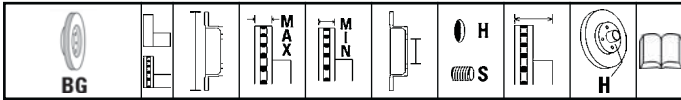

BG4538C	279.9	12.0	10.4	90.0	4H	41.1	
PROTON	GEN-2						496
BG4539C	258.3	9.0	8.0	60.0	4H	42.7	
SUZUKI	IGNIS						584
BG4545C							
BMW	430i						118
BG4554C	280.0	25.0	22.4	67.0	5H	51.2	
MERCEDES	A160						318
	A180						319
	B160						320
	B180						321
	B200						322
	B220						322
BG4555C	276.0	9.0	7.3	67.0	5H	42.7	
MERCEDES	A160						318
	A180						319
	A200						320
	B160						320
	B180						321
	B200						322
BG4556	305.0	28.0	26.0	59.0	5H	45.7	
FIAT	DOBLÒ						209
	DOBLÒ CARGO						210
OPEL	COMBO						440
VAUXHALL	COMBO						613
BG4557	319.0	28.0	26.0	108.0	6H	67.5	
TOYOTA	HI-LUX						595
BG4558C	295.0	10.0	8.3	67.0	5H	44.0	
MERCEDES	A220						320
	A250						320
	B220						322
	B250						322
	CLA180						348
	CLA200						348
	CLA220						348
	CLA250						348
	GLA180						372
	GLA200						372
	GLA220						372
	GLA250						372
BG4559C	262.0	10.0	8.4	76.0	5H	45.0	
HYUNDAI	i30						259
	VELOSTER						264
KIA	CEE'D						280
	PRO CEE'D						284
	SOUL						286
BG4560	280.0	10.0	8.4	64.1	4H	43.9	
MINI	JOHN COOPER WORKS						402
	JOHN COOPER WORKS CLUBMAN						403
BG4560C	280.0	10.0	8.4	64.1	4H	43.9	
MINI	JOHN COOPER WORKS						402
	JOHN COOPER WORKS CLUBMAN						403
BG4561	280.0	10.0	8.4	79.0	5H	50.2	
MINI	COOPER COUNTRYMAN						396
	COOPER DX COUNTRYMAN						398
	COOPER S COUNTRYMAN						400
	COOPER SD COUNTRYMAN						401
	COOPER SDX COUNTRYMAN						401
	COOPER SX COUNTRYMAN						401
	ONE COUNTRYMAN						405
	PACEMAN COOPER						406
	PACEMAN COOPER D						406
	PACEMAN COOPER DX						406
	PACEMAN COOPER S						406
	PACEMAN COOPER SD						406
	PACEMAN COOPER SDX						406
	PACEMAN COOPER SX						407
BG4561C	280.0	10.0	8.4	79.0	5H	50.2	
MINI	COOPER COUNTRYMAN						396
	COOPER DX COUNTRYMAN						398
	COOPER S COUNTRYMAN						400
	COOPER SD COUNTRYMAN						401
	COOPER SDX COUNTRYMAN						401
	COOPER SX COUNTRYMAN						401
	ONE COUNTRYMAN						405
	PACEMAN COOPER						406
	PACEMAN COOPER D						406
	PACEMAN COOPER DX						406
	PACEMAN COOPER S						406
	PACEMAN COOPER SD						406