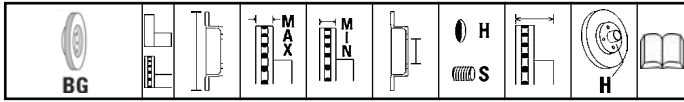

BG3768	305.0	28.0	24.0	72.0	5H	50.0	
NISSAN				PRIMASTAR			424
OPEL				VIVARO			454
RENAULT				TRAFIC			530
VAUXHALL				VIVARO			628
BG3768C	305.0	28.0	24.0	72.0	5H	50.0	
NISSAN				PRIMASTAR			424
OPEL				VIVARO			454
RENAULT				TRAFIC			530
VAUXHALL				VIVARO			628
BG3769	246.8	12.0	10.0	60.0	4H	44.0	
OPEL				AGILA			430
SUZUKI				WAGON R+			587
VAUXHALL				AGILA			603
BG3770	308.0	25.0	22.0	70.0	5H	42.0	
OPEL				ASTRA			433
				CORSA			442
				MERIVA			448
				VECTRA			453
				ZAFIRA			456
SAAB				9-5			540
VAUXHALL				ASTRA			606
				ASTRA VAN			612
				CORSA			616
				MERIVA			622
				VECTRA			626
				ZAFIRA			629
BG3770C	308.0	25.0	22.0	70.0	5H	42.0	
OPEL				ASTRA			433
				CORSA			442
				MERIVA			448
				VECTRA			453
				ZAFIRA			456
SAAB				9-5			540
VAUXHALL				ASTRA			606
				ASTRA VAN			612
				CORSA			616
				MERIVA			622
				VECTRA			626
				ZAFIRA			629
BG3771	240.0	10.0	8.0	57.0	4H	40.5	
OPEL				COMBO			439
				CORSA			440
				CORSA VAN			443
VAUXHALL				TIGRA TWINTOP			451
				COMBO			612
				CORSA			614
				CORSA VAN			617
				TIGRA			625
BG3772	302.0	28.0	25.0	70.04	5H	45.0	
OPEL				SIGNUM			450
				VECTRA			453
SAAB				9-3			538
				9-3X			539
VAUXHALL				SIGNUM			624
				VECTRA			626
BG3772C	302.0	28.0	25.0	70.04	5H	45.0	
OPEL				SIGNUM			450
				VECTRA			453
SAAB				9-3			538
				9-3X			539
VAUXHALL				SIGNUM			624
				VECTRA			626
BG3775	330.0	28.0	26.0	85.04	5H	73.5	
AUDI				Q7			70
PORSCHE				CAYENNE			493
VOLKSWAGEN				TOUAREG			671
BG3775C	330.0	28.0	26.0	85.04	5H	73.5	
AUDI				Q7			70
PORSCHE				CAYENNE			493
VOLKSWAGEN				TOUAREG			671
BG3777	288.0	10.0	9.0	55.04	5H	65.1	
TOYOTA				AVENSIS			589
BG3779	291.0	12.0	10.5	62.0	5H	68.8	
TOYOTA				AVENSIS VERSO			590
				PREVIA			596
BG3780	275.0	24.75	23.0	55.0	4H	49.35	
TOYOTA				COROLLA			592
				COROLLA VERSO			594

BG3781	255.0	25.0	23.0	55.0	4H	49.25	
TOYOTA				COROLLA			592
				COROLLA VERSO			594
BG3782	308.0	20.0	18.0	68.0	5H	64.8	
VOLVO				XC90			694
BG3782C	308.0	20.0	18.0	68.0	5H	64.8	
VOLVO				XC90			694
BG3784	316.0	28.0	25.0	68.0	5H	50.5	
VOLVO				S60			684
				XC90			694
BG3785	255.8	22.0	20.0	68.0	5H	47.5	
AUDI				S4			72
VOLKSWAGEN				PASSAT			660
BG3787	324.0	20.0	18.4	79.0	5H	67.0	
BMW				730Li			136
				730d			136
				735i			136
				735Li			136
BG3790	256.0	24.0	22.0	60.04	4H	47.0	
CHEVROLET				EPICA			154
				REZZO			156
				TACUMA			156
DAEWOO				REZZO			196
				TACUMA			196
				TOSCA			197
BG3792	278.0	24.0	22.0	72.0	5H	47.0	
FORD				MAVERICK			236
MAZDA				TRIBUTE			317
BG3793	259.8	10.0	8.0	61.0	4H	48.8	
HONDA				CIVIC			247
ROVER GROUP				MG ZR			535
				MG ZS			536
BG3794	239.8	21.0	19.0	61.0	4H	38.9	
HONDA				JAZZ			252
				LOGO			252
BG3795	282.0	12.0	10.0	64.24	5H	39.5	
HONDA				S2000			252
BG3796	300.0	25.0	23.0	70.0	5H	39.5	
HONDA				S2000			252
BG3797	282.0	12.0	10.0	64.3	5H	58.8	
HONDA				FR-V			250
				STREAM			252
BG3799	262.0	10.0	9.0	76.04	5H	61.0	
HYUNDAI				TUCSON			263
				XG			264
KIA				MAGENTIS			282
BG3800	280.0	26.0	24.0	72.0	4H	48.6	
KIA				CARENS			279
BG3802	234.7	22.0	20.0	55.04	4H	45.0	
KIA				RIO			284
BG3803	258.0	24.0	22.0	57.0	4H	48.5	
KIA				SHUMA			286
				SPECTRA			286
BG3804	261.0	10.0	8.0	57.0	4H	40.2	
KIA				MENTOR			282
				SHUMA			285
				SPECTRA			286
BG3805	239.0	19.5	18.5	58.5	4H	42.5	
LADA				110			288
				111			289
				112			289
				2111			289
				2112			289
				KALINA			289
				SAMARA			290
BG3806	260.0	20.0	18.5	58.5	4H	42.2	
LADA				110			288
				111			289
				112			289
				2110			289
				2111			289
				2112			289
				SAMARA			290
BG3809	274.0	24.0	22.0	93.0	6H	24.0	
FORD				RANGER			240
MAZDA				B2200			313
				B2500			314