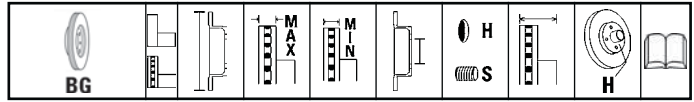

Code	W	D	H	Offset	Mounting	Part No.
BG3359	258.0	22.0	20.0	63.5	4H	43.4
FORD						
						FIESTA 228
						FIESTA VAN 229
						FOCUS 230
						FUSION 233
						KA 235
						PUMA 239
						SPORT KA 241
						STREET KA 241
MAZDA						2 310
BG3359C	258.0	22.0	20.0	63.5	4H	43.4
FORD						
						FIESTA 228
						FIESTA VAN 229
						FOCUS 230
						FUSION 233
						KA 235
						PUMA 239
						SPORT KA 241
						STREET KA 241
MAZDA						2 310
BG3364	247.0	13.0	11.5	66.02	4H	34.0
CITROËN						XSARA 188
PEUGEOT						206 459
						306 465
BG3365	254.0	24.3	22.2	78.51	5H	42.9
FORD						TRANSIT 242
BG3366	270.0	24.3	22.2	78.51	5H	42.9
FORD						TRANSIT 242
BG3367	251.0	12.0	10.8	71.0	4H	62.4
CITROËN						XANTIA 188
BG3378	280.0	26.0	24.6	88.0	6H	35.5
ISUZU						TROOPER 266
OPEL						FRONTERA 444
VAUXHALL						FRONTERA 618
						MONTEREY 622
BG3381	245.0	10.0	8.0	68.0	5H	47.75
AUDI						A4 52
VOLKSWAGEN						PASSAT 658
BG3381C	245.0	10.0	8.0	68.0	5H	47.75
AUDI						A4 52
VOLKSWAGEN						PASSAT 658
BG3382	245.0	10.0	8.4	68.0	5H	53.8
AUDI						A6 61
						A8 66
BG3383	282.0	24.0	22.4	73.5	5H	38.0
CHRYSLER						GRAND VOYAGER 158
						VOYAGER 160
BG3387	304.0	28.0	26.0	59.0	4H	44.7
FIAT						COUPÉ 208
BG3393	254.0	20.0	18.0	55.0	4H	45.0
MAZDA						MX5 316
BG3394	260.0	12.0	10.0	67.0	5H	40.5
MERCEDES						A140 318
						A160 318
BG3395	260.0	22.0	19.4	67.0	5H	40.5
MERCEDES						A140 318
						A160 318
						A170 318
BG3396	300.0	28.0	25.4	67.0	5H	46.0
CHRYSLER						CROSSFIRE 157
MERCEDES						C230 336
						C240 338
						C270 340
						C320 342
						C350 344
						CLC200 349
						CLC230 349
						CLK200 350
						CLK230 351
						CLK240 352
						CLK270 352
						CLK280 352
						CLK320 352
						CLK430 353
						E240 360
						E270 362
						E280 363
						E300 364
						E320 365

BG3396						
MERCEDES						SLK200 384
						SLK280 385
						SLK320 385
						SLK350 386
BG3396C	300.0	28.0	25.4	67.0	5H	46.0
CHRYSLER						CROSSFIRE 157
MERCEDES						C230 336
						C240 338
						C270 340
						C320 342
						C350 344
						CLC200 349
						CLC230 349
						CLK200 350
						CLK230 351
						CLK240 352
						CLK270 352
						CLK280 352
						CLK320 352
						CLK430 353
						E240 360
						E270 362
						E280 363
						E300 364
						E320 365
						SLK200 384
						SLK280 385
						SLK320 385
						SLK350 386
BG3397	303.0	26.0	23.0	67.0	5H	51.5
MERCEDES						ML230 374
						ML270 375
						ML320 376
BG3398	285.0	15.0	13.0	67.0	5H	53.0
MERCEDES						ML230 374
						ML270 375
						ML320 376
						ML430 377
BG3399	285.0	22.0	20.0	120.0	6H	93.0
MERCEDES						SPRINTER 388
VOLKSWAGEN						LT 656
BG3400	262.0	10.0	8.4	90.0	4H	59.0
KIA						JOICE 281
MITSUBISHI						GALANT 410
						LANCER 412
						SPACEWAGON 416
BG3400C	262.0	10.0	8.4	90.0	4H	59.0
KIA						JOICE 281
MITSUBISHI						GALANT 410
						LANCER 412
						SPACEWAGON 416
BG3401	256.0	24.0	22.4	69.0	4H	44.5
MITSUBISHI						SPACEWAGON 416
BG3402	256.0	11.0	8.0	60.0	4H	41.0
OPEL						ASTRA 431
VAUXHALL						ASTRA 604
BG3403	240.0	10.0	8.0	57.0	4H	42.0
OPEL						ASTRA 431
						MERIVA 447
VAUXHALL						ASTRA 604
						ASTRA VAN 611
						MERIVA 620
BG3404	256.0	24.0	21.0	60.0	4H	41.0
OPEL						ASTRA 431
VAUXHALL						ASTRA 604
						ASTRA VAN 611
BG3404C	256.0	24.0	21.0	60.0	4H	41.0
OPEL						ASTRA 431
VAUXHALL						ASTRA 604
						ASTRA VAN 611
BG3405	280.0	25.0	22.0	70.0	5H	42.0
OPEL						ASTRA 432
						COMBO 439
						CORSA 441
						CORSA VAN 443
						MERIVA 447
						ZAFIRA 455
VAUXHALL						ASTRA 604
						ASTRA VAN 611