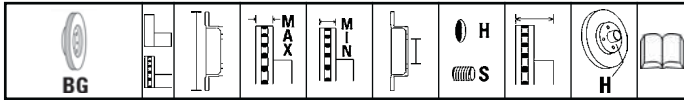

... BG3895C		
FORD	KUGA	235
	TOURNEO CONNECT	242
	TRANSIT CONNECT	245
VOLVO	C30	682
	C70	683
	S40	684
	V40	688
	V50	688
BG3896 265.0 11.0 9.0 63.54 5H 40.75		
FORD	C-MAX	224
	FOCUS	230
	FOCUS C-MAX	232
BG3896C 265.0 11.0 9.0 63.54 5H 40.75		
FORD	C-MAX	224
	FOCUS	230
	FOCUS C-MAX	232
BG3897 280.0 11.0 9.0 63.54 5H 40.8		
FORD	C-MAX	224
	FOCUS	230
	FOCUS C-MAX	232
VOLVO	C30	682
	C70	683
	S40	684
	V40	688
	V50	688
BG3897C 280.0 11.0 9.0 63.54 5H 40.8		
FORD	C-MAX	224
	FOCUS	230
	FOCUS C-MAX	232
VOLVO	C30	682
	C70	683
	S40	684
	V40	688
	V50	688
BG3898 310.0 32.0 30.0 59.1 5H 43.7		
CITROËN	C8	177
FIAT	ULYSSE	224
LANCIA	PHEDRA	291
PEUGEOT	807	483
BG3899 284.0 22.0 20.4 79.04 5H 73.0		
BMW	114i	75
	114d	76
	116i	76
	116d	77
	118i	78
	118d	80
	218d	88
	220i	89
	220d	89
	225i	90
	225d	90
BG3899C 284.0 22.0 20.4 79.04 5H 73.0		
BMW	114i	75
	114d	76
	116i	76
	116d	77
	118i	78
	118d	80
	218d	88
	220i	89
	220d	89
	225i	90
	225d	90
BG3900 292.0 22.0 20.4 79.04 5H 73.0		
BMW	116d	77
	118i	78
	118d	79
	120i	81
	120d	84
	316i	92
	316d	94
	318i	95
	318d	96
	320i	98
BG3900C 292.0 22.0 20.4 79.04 5H 73.0		
BMW	116d	77
	118i	78
	118d	79
	120i	81
	120d	84
	316i	92

BG3900C		
BMW	316d	94
	318i	95
	318d	96
	320i	98
BG3901 299.8 20.0 18.4 75.04 5H 66.0		
BMW	118d	79
	120d	83
	123d	84
	316i	92
	316d	94
	318i	95
	318d	96
	320i	98
	320d	101
	325i	104
	325d	106
	325d Gran Turismo	107
	328i	108
	330e hybrid	112
	420d	115
	428i	116
	428iX	117
	430d	118
BG3901C 299.8 20.0 18.4 75.04 5H 66.0		
BMW	118d	79
	120i	82
	120d	83
	123d	84
	125i	86
	125d	86
	316i	92
	316d	94
	318i	95
	318d	96
	320i	98
	320d	101
	325i	104
	325d	106
	325d Gran Turismo	107
	328i	108
	330e hybrid	112
	420d	115
	428i	116
	428iX	117
	430d	118
BG3906 260.0 9.0 7.5 64.0 5H 43.0		
HONDA	PRELUDE	252
BG3907 307.0 12.0 10.5 62.04 5H 63.5		
LEXUS	GS300	305
	GS400	306
	GS430	306
	IS200	306
	IS300	307
	SC430	309
BG3908 285.8 10.0 8.0 65.5 5H 69.0		
SAAB	9-5	540
BG3908C		
SAAB	9-5	540
BG3909 288.4 25.2 22.4 67.08 5H 44.6		
MERCEDES	A200	319
	B180	321
	B200	321
BG3910 258.4 8.0 7.0 67.08 5H 55.5		
MERCEDES	A150	318
	A160	318
	A170	318
	A180	319
	A200	319
	B150	320
	B160	320
	B170	321
	B180	321
	B200	321
BG3910C 258.4 8.0 7.0 67.08 5H 55.5		
MERCEDES	A150	318
	A160	318
	A170	318
	A180	319
	A200	319
	B150	320
	B160	320