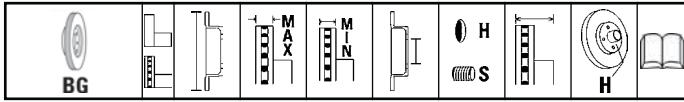

Code	W	D	H	Offset	Mounting	Part No.
BG3359	258.0	22.0	20.0	63.5	4H	43.4
FORD						
						FIESTA 228
						FIESTA VAN 229
						FOCUS 230
						FUSION 233
						KA 235
						PUMA 239
						SPORT KA 241
						STREET KA 241
MAZDA						2 310
BG3359C	258.0	22.0	20.0	63.5	4H	43.4
FORD						
						FIESTA 228
						FIESTA VAN 229
						FOCUS 230
						FUSION 233
						KA 235
						PUMA 239
						SPORT KA 241
						STREET KA 241
MAZDA						2 310
BG3364	247.0	13.0	11.5	66.02	4H	34.0
CITROËN						XSARA 188
PEUGEOT						206 459
						306 465
BG3365	254.0	24.3	22.2	78.51	5H	42.9
FORD						TRANSIT 242
BG3366	270.0	24.3	22.2	78.51	5H	42.9
FORD						TRANSIT 242
BG3367	251.0	12.0	10.8	71.0	4H	62.4
CITROËN						XANTIA 188
BG3378	280.0	26.0	24.6	88.0	6H	35.5
ISUZU						TROOPER 266
OPEL						FRONTERA 444
VAUXHALL						FRONTERA 618
						MONTEREY 622
BG3381	245.0	10.0	8.0	68.0	5H	47.75
AUDI						A4 52
VOLKSWAGEN						PASSAT 658
BG3381C	245.0	10.0	8.0	68.0	5H	47.75
AUDI						A4 52
VOLKSWAGEN						PASSAT 658
BG3382	245.0	10.0	8.4	68.0	5H	53.8
AUDI						A6 61
						A8 66
BG3383	282.0	24.0	22.4	73.5	5H	38.0
CHRYSLER						GRAND VOYAGER 158
						VOYAGER 160
BG3387	304.0	28.0	26.0	59.0	4H	44.7
FIAT						COUPÉ 208
BG3393	254.0	20.0	18.0	55.0	4H	45.0
MAZDA						MX5 316
BG3394	260.0	12.0	10.0	67.0	5H	40.5
MERCEDES						A140 318
						A160 318
BG3395	260.0	22.0	19.4	67.0	5H	40.5
MERCEDES						A140 318
						A160 318
						A170 318
BG3396	300.0	28.0	25.4	67.0	5H	46.0
CHRYSLER						CROSSFIRE 157
MERCEDES						C230 336
						C240 338
						C270 340
						C320 342
						C350 344
						CLC200 349
						CLC230 349
						CLK200 350
						CLK230 351
						CLK240 352
						CLK270 352
						CLK280 352
						CLK320 352
						CLK430 353
						E240 360
						E270 362
						E280 363
						E300 364
						E320 365

BG3396						
MERCEDES						SLK200 384
						SLK280 385
						SLK320 385
						SLK350 386
BG3396C	300.0	28.0	25.4	67.0	5H	46.0
CHRYSLER						CROSSFIRE 157
MERCEDES						C230 336
						C240 338
						C270 340
						C320 342
						C350 344
						CLC200 349
						CLC230 349
						CLK200 350
						CLK230 351
						CLK240 352
						CLK270 352
						CLK280 352
						CLK320 352
						CLK430 353
						E240 360
						E270 362
						E280 363
						E300 364
						E320 365
						SLK200 384
						SLK280 385
						SLK320 385
						SLK350 386
BG3397	303.0	26.0	23.0	67.0	5H	51.5
MERCEDES						ML230 374
						ML270 375
						ML320 376
BG3398	285.0	15.0	13.0	67.0	5H	53.0
MERCEDES						ML230 374
						ML270 375
						ML320 376
						ML430 377
BG3399	285.0	22.0	20.0	120.0	6H	93.0
MERCEDES						SPRINTER 388
VOLKSWAGEN						LT 656
BG3400	262.0	10.0	8.4	90.0	4H	59.0
KIA						JOICE 281
MITSUBISHI						GALANT 410
						LANCER 412
						SPACEWAGON 416
BG3400C	262.0	10.0	8.4	90.0	4H	59.0
KIA						JOICE 281
MITSUBISHI						GALANT 410
						LANCER 412
						SPACEWAGON 416
BG3401	256.0	24.0	22.4	69.0	4H	44.5
MITSUBISHI						SPACEWAGON 416
BG3402	256.0	11.0	8.0	60.0	4H	41.0
OPEL						ASTRA 431
VAUXHALL						ASTRA 604
BG3403	240.0	10.0	8.0	57.0	4H	42.0
OPEL						ASTRA 431
						MERIVA 447
VAUXHALL						ASTRA 604
						ASTRA VAN 611
						MERIVA 620
BG3404	256.0	24.0	21.0	60.0	4H	41.0
OPEL						ASTRA 431
VAUXHALL						ASTRA 604
						ASTRA VAN 611
BG3404C	256.0	24.0	21.0	60.0	4H	41.0
OPEL						ASTRA 431
VAUXHALL						ASTRA 604
						ASTRA VAN 611
BG3405	280.0	25.0	22.0	70.0	5H	42.0
OPEL						ASTRA 432
						COMBO 439
						CORSA 441
						CORSA VAN 443
						MERIVA 447
						ZAFIRA 455
VAUXHALL						ASTRA 604
						ASTRA VAN 611