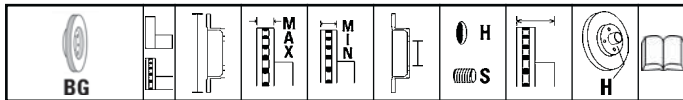

Part No.	Width	Thickness	Offset	Hub Dia	Mounting	Drill Dia																																																
BG4238C	302.0	12.0	10.0	63.6	5H	69.3																																																
VOLVO	S60	685	S80	688	V70	692	XC70	693																																														
BG4239	302.0	11.0	9.0	63.6	5H	40.7																																																
VOLVO	S60	685	S80	688	V60	689	V70	692	XC70	693																																												
BG4239C	302.0	11.0	9.0	63.6	5H	40.7																																																
VOLVO	S60	685	S80	688	V60	689	V70	692	XC70	693																																												
BG4240	302.0	22.0	20.0	63.6	5H	40.8																																																
VOLVO	S60	685	S80	688	V60	689	V70	692	XC70	693																																												
BG4240C	302.0	22.0	20.0	63.6	5H	40.8																																																
VOLVO	S60	685	S80	688	V60	689	V70	692	XC70	693																																												
BG4243	300.0	20.0	18.4	75.0	5H	66.0																																																
BMW	123d	85	130i	86	228i	91	230i	91	318i	95	318d	96	318d Gran Turismo	97	320i	99	320i Gran Turismo	100	320d	101	320d Gran Turismo	102	320si	103	325i	104	325d Gran Turismo	107	328i Gran Turismo	109	420d Gran Coupé	116	428i Gran Coupé	117	428iX Gran Coupé	118	430d Gran Coupé	119	X1 S drive 18i	141	X1 S drive 18d	142	X1 X drive 18d	142	X1 S drive 20i	142	X1 X drive 20i	142	X1 S drive 20d	143	X1 X drive 20d	143	X1 X drive 23d	143
BG4243C	300.0	20.0	18.4	75.0	5H	66.0																																																
BMW	123d	85	130i	86	228i	91	230i	91	318i	95	318d	96	318d Gran Turismo	97	320i	99	320i Gran Turismo	100	320d	101	320d Gran Turismo	102	320si	103	325i	104	325d Gran Turismo	107	328i Gran Turismo	109	420i	115	420d	115	420d Gran Coupé	116	425d	116	428i	116	428i Gran Coupé	117	428iX Gran Coupé	118	430d Gran Coupé	119	X1 S drive 18i	141	X1 S drive 18d	142