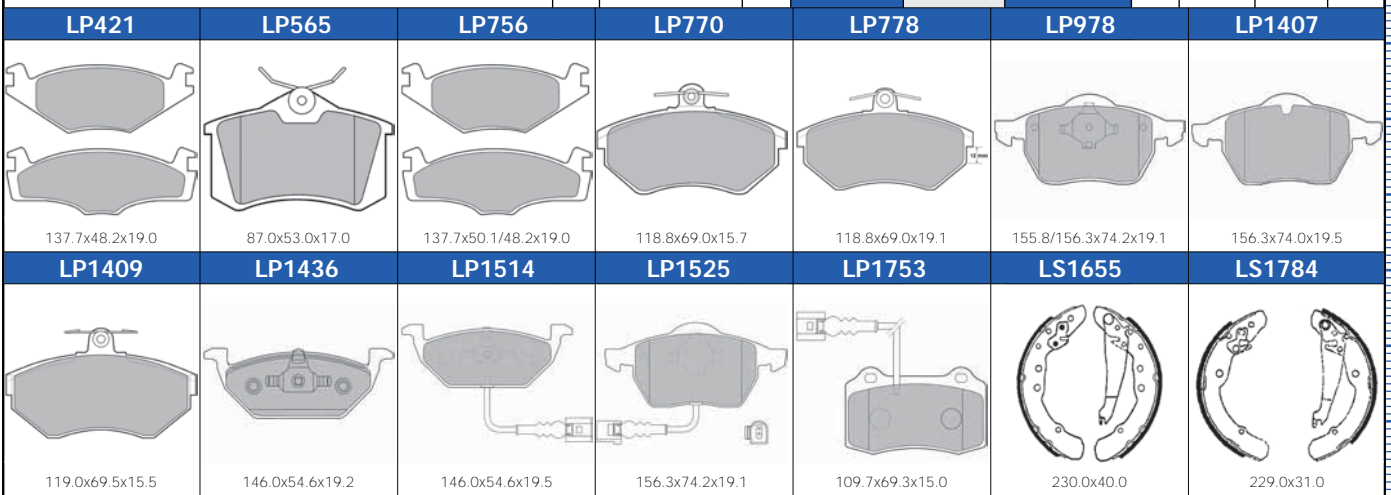

... SEAT

... LEON (99-05)

1.8i	PR - 1LQ	x	(225) | 14" wheels(-16)	f	09/99 - 08/05	Ate	LP1436	LX0210	BG3208	v	256.0	21.9	5H	
		x	(225) | 14" wheels(-16)	f		Ate	LP1436	LX0210	BG3208C	v	256.0	21.9	5H	
		y	(x2)(-46) | 14" wheels(-16)	f		Ate	LP1514	LX0210	BG3208	v	256.0	21.9	5H	
		y	(x2)(-46) | 14" wheels(-16)	f		Ate	LP1514	LX0210	BG3208C	v	256.0	21.9	5H	
	PR - 1LR, 1LS	x	(225) | 15" wheels(-19)	f	09/99 - 08/05	Ate	LP1436	LX0210	BG3036	v	280.0	22.0	5H	
		x	(225) | 15" wheels(-19)	f		Ate	LP1436	LX0210	BG3036C	v	280.0	22.0	5H	
		y	(x2)(-46) | 15" wheels(-19)	f		Ate	LP1514	LX0210	BG3036	v	280.0	22.0	5H	
		y	(x2)(-46) | 15" wheels(-19)	f		Ate	LP1514	LX0210	BG3036C	v	280.0	22.0	5H	
				f		Ate	LP978	LX0210	BG3035	v	288.0	24.9	5H	
				f		Ate	LP978	LX0210	BG3035C	v	288.0	24.9	5H	
	1.8 Turbo	x	(225)	f	09/99 - 08/05	Ate	LP1407	LX0210	BG3035	v	288.0	24.9	5H	
			(225)	f		Ate	LP1407	LX0210	BG3035C	v	288.0	24.9	5H	
			(-10)	f		Ate	LP1525	LX0210	BG3035	v	288.0	24.9	5H	
			(-10)	f		Ate	LP1525	LX0210	BG3035C	v	288.0	24.9	5H	
f				01/02 - 08/05		-	-	BG3528	v	312.0	25.0	5H		
						-	-	BG3528C	v	312.0	25.0	5H		
r		09/99 - 08/05	TRW	LP565	LX0307	BG3034	s	232.0	9.0	5H				
			TRW	LP565	LX0307	BG3034C	s	232.0	9.0	5H				
		1.8 20V Turbo Cupra	x	(225)	f	02/00 - 08/05	Ate	LP1407	LX0210	BG3528	v	312.0	25.0	5H
			x	(225)	f		Ate	LP1407	LX0210	BG3528C	v	312.0	25.0	5H
r	02/00 - 08/05	TRW	LP565	LX0438	BG3611	v	256.0	22.0	5H					
		TRW	LP565	LX0307	BG3034	s	232.0	9.0	5H					
	1.8 Cupra R	f	01/02 - 08/05	Bre	LP1753	LX0441	BG4219	v	323.0	28.0	5H			
		f			-	-	BG3528	v	312.0	25.0	5H			
r	01/02 - 08/05	TRW	LP565	LX0438	BG3611	v	256.0	22.0	5H