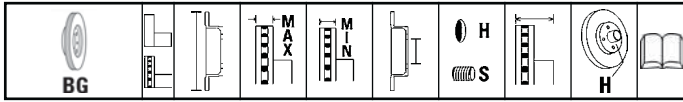

BG3685		305.0	28.0	26.0	61.0	5H	44.0	
RENAULT		AVANTIME					498	
		ESPACE					502	
		GRAND ESPACE					503	
BG3688		300.0	26.0	22.8	61.0	5H	47.0	
RENAULT		LAGUNA					512	
BG3691		302.0	9.0	8.0	62.0	5H	63.0	
TOYOTA		RAV4					598	
BG3691C		302.0	9.0	8.0	62.0	5H	63.0	
TOYOTA		RAV4					598	
BG3694		256.0	25.0	23.0	65.0	4H	40.0	
VOLKSWAGEN		LUPO					656	
		POLO					664	
BG3695		239.0	18.0	16.0	65.0	5H	34.9	
SKODA		FABIA					560	
		PRAKTIK					570	
VOLKSWAGEN		FOX					643	
		POLO					665	
		POLO BLUEMOTION					667	
BG3696		300.0	26.0	22.0	68.0	5H	56.2	
FORD		GALAXY					233	
SEAT		ALHAMBRA					541	
VOLKSWAGEN		SHARAN					668	
		TRANSPORTER					680	
BG3699		281.0	26.0	24.2	59.0	4H	43.5	
ALFA ROMEO		MiTo					42	
CHRYSLER		DELTA					158	
FIAT		BRAVO					207	
		STILO					223	
LANCIA		DELTA					290	
BG3702		277.0	21.0	18.0	66.0	5H	51.0	
LAND ROVER		FREELANDER					298	
BG3702C		277.0	21.0	18.0	66.0	5H	51.0	
LAND ROVER		FREELANDER					298	
BG3704		280.0	23.0	21.4	61.0	5H	39.1	
CHRYSLER		PT CRUISER					159	
BG3709		270.0	22.0	19.0	67.0	5H	35.5	
MERCEDES		VANEO					391	
BG3710		258.0	8.0	7.0	67.0	5H	55.3	
MERCEDES		A160					318	
		A170					318	
		A190					319	
		A210					320	
		VANEO					391	
BG3713		285.0	25.0	23.0	70.0	5H	42.0	
FIAT		CROMA					208	
OPEL		SIGNUM					450	
		VECTRA					453	
SAAB		9-3					537	
VAUXHALL		SIGNUM					624	
		VECTRA					626	
BG3713C		285.0	25.0	23.0	70.0	5H	42.0	
FIAT		CROMA					208	
OPEL		SIGNUM					450	
		VECTRA					453	
SAAB		9-3					537	
VAUXHALL		SIGNUM					624	
		VECTRA					626	
BG3714		320.0	30.0	28.0	68.0	5H	45.5	
AUDI		A4					55	
		A6					60	
		ALLROAD					68	
		S4					72	
BG3715		280.0	28.0	25.3	73.6	5H	38.0	
CHRYSLER		GRAND VOYAGER					158	
		VOYAGER					160	
BG3716		301.0	28.0	26.5	73.6	5H	39.1	
CHRYSLER		GRAND VOYAGER					158	
		VOYAGER					160	
JEEP		CHEROKEE					276	
BG3719		313.0	25.0	23.0	68.2	5H	56.0	
FORD		GALAXY					233	
SEAT		ALHAMBRA					542	
VOLKSWAGEN		CARAVELLE					640	
		SHARAN					668	
		TRANSPORTER					680	

BG3720		282.0	23.0	21.0	64.0	5H	47.2	
HONDA		CIVIC					248	
		CR-V					250	
BG3721		276.0	26.0	24.4	69.4	5H	47.6	
HYUNDAI		SANTA FE					261	
		TRAJET					262	
		XG					264	
BG3723		305.0	28.0	26.0	59.0	5H	45.0	
LANCIA		THESIS					292	
BG3724		273.0	24.0	22.0	72.0	5H	47.7	
MAZDA		6					311	
		323					313	
		626					313	
		PREMACY					316	
BG3725		300.0	11.0	9.3	67.0	5H	58.5	
MERCEDES		S280					379	
		S320					379	
		S350					380	
BG3726		300.0	22.0	19.4	67.0	5H	58.5	
CHRYSLER		CROSSFIRE					157	
MERCEDES		C30					322	
		C32					322	
		C55					323	
		CL500					347	
		CLK55					350	
		CLK430					353	
		CLK500					353	
		E430					368	
		S400					380	
		S430					380	
		S500					381	
		SLK32					384	
BG3727		315.0	22.0	19.4	67.0	5H	59.0	
MERCEDES		S55					378	
		S600					381	
BG3728		331.0	14.0	12.3	67.0	5H	55.5	
MERCEDES		ML55					374	
		ML270					375	
		ML320					376	
		ML350					376	
		ML400					376	
		ML430					377	
		ML500					377	
BG3731		278.0	12.0	10.0	65.5	5H	41.5	
FIAT		CROMA					208	
OPEL		SIGNUM					450	
		VECTRA					453	
		ZAFIRA					457	
SAAB		9-3					537	
VAUXHALL		SIGNUM					624	
		VECTRA					626	
		ZAFIRA					631	
BG3731C		278.0	12.0	10.0	65.5	5H	41.5	
FIAT		CROMA					208	
OPEL		SIGNUM					450	
		VECTRA					453	
		ZAFIRA					457	
SAAB		9-3					537	
VAUXHALL		SIGNUM					624	
		VECTRA					626	
		ZAFIRA					631	
BG3732		300.0	11.0	9.5	59.9	5H	84.0	
RENAULT		ESPACE					502	
		GRAND ESPACE					504	
		VEL SATIS					532	
BG3733		280.0	24.0	21.8	61.04	5H	47.0	
RENAULT		LAGUNA					512	
BG3734		255.0	25.0	23.0	55.0	4H	49.5	
TOYOTA		COROLLA					592	
		PRIUS					597	
BG3734C		255.0	25.0	23.0	55.0	4H	49.5	
TOYOTA		COROLLA					592	
		PRIUS					597	
BG3735		296.0	28.0	26.0	62.0	5H	49.3	
TOYOTA		CAMRY					590	
		PREVIA					596	
BG3736		269.0	12.0	10.5	62.0	5H	64.9	
TOYOTA		CAMRY					590	

BRAKE DISC BUYERS GUIDE