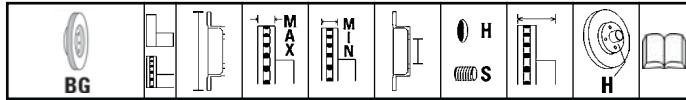

BG4742C	238.0	22.0	20.0	61.0	4H	43.7	
NISSAN	MICRA					421	
	NOTE					422	
	TIIDA					429	
BG4743C	280.0	22.0	19.4	62.2	4H	44.1	
HYUNDAI	i20					258	
KIA	RIO					284	
BG4744C	256.0	22.0	20.0	62.2	4H	43.8	
HYUNDAI	i20					258	
KIA	RIO					284	
BG4745C	280.0	23.0	21.0	69.0	5H	44.3	
HYUNDAI	i30					259	
BG4746C	300.0	26.0	22.8	61.0	5H	44.0	
RENAULT	SCENIC RX4					529	
BG4747C	312.0	18.0	67.9	108.0	6H	67.9	
TOYOTA	LANDCRUISER					596	
BG4748C	290.0	12.0	10.0	71.07	5H	44.0	
PEUGEOT	508					482	
BG4749C	284.0	10.0	8.4	76.0	5H	25.8	
HYUNDAI	i30					259	
KIA	CEE'D					280	
	PRO CEE'D					284	
BG4750C	272.0	22.0	20.0	60.0	4H	40.0	
SUZUKI	SWIFT					585	
BG4751C	300.0	12.0	10.0	65.0	5H	48.3	
AUDI	A3					50	
	Q3					68	
	TT					74	
VOLKSWAGEN	ARTEON					632	
	GOLF					651	
	PASSAT					662	
	TIGUAN					670	
	TOURAN					679	
BG4752C	345.0	24.0	22.4	75.0	5H	66.3	
BMW	316i					93	
	316d					94	
	318i					96	
	318d					96	
	320i					100	
	320d					102	
	325d					106	
	328i					108	
	330d					112	
	330e hybrid					112	
	335i					113	
	340i					114	
	420i					115	
	420d					115	
	420d Gran Coupé					116	
	425d					116	
	428i					116	
	428i Gran Coupé					117	
	428iX					117	
	428iX Gran Coupé					118	
	430i					118	
	430d					118	
	430d Gran Coupé					119	
	435i					119	
	435i Gran Coupé					119	
	435iX					120	
	435iX Gran Coupé					120	
	435d					120	
	440i					120	
	440i Gran Coupé					121	
BG4753C	345.0	24.0	22.4	75.0	5H	63.1	
BMW	530d					128	
	535d					130	
	540i					131	
	545i					132	
	550i					132	
	635d					133	
	645Ci					134	
	650i					134	
BG4754C	325.0	14.0	11.4	67.0	5H	54.0	
MERCEDES	GLE250					372	
	GLE350					373	
	ML250					374	
	ML350					376	
BG4755C	345.0	24.0	22.4	75.0	5H	66.3	
BMW	114i					75