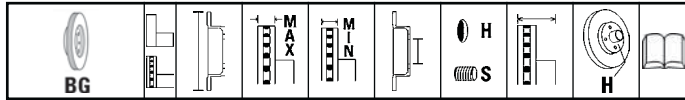

Code	W	D	H	W	W	W
BG3601	290.0	10.0	8.3	67.0	5H	57.0
MERCEDES	SL280					382
	SL320					382
	SL500					382
BG3602	290.0	12.0	10.3	67.0	5H	56.0
MERCEDES	E200					356
	E220					358
	E230					360
	E240					360
	E250					362
	E270					362
	E280					363
	E290					364
	E300					364
	E320					365
BG3607	273.0	16.0	14.0	67.0	5H	37.0
DAIHATSU	TERIOS					198
BG3611	256.0	22.0	20.0	65.0	5H	36.0
AUDI	S3					71
	TT					74
SEAT	LEON					553
	TOLEDO					558
SKODA	OCTAVIA					566
VOLKSWAGEN	BEETLE					633
	BORA					634
	GOLF					644
	GOLF VAN					654
BG3612	256.0	24.0	22.4	64.0	4H	45.0
PROTON	COUPÉ					496
	JUMBUCK					496
	PERSONA					496
	PERSONA COMPACT					497
	SATRIA					497
	WIRA					497
BG3615	258.0	10.0	9.0	57.6	4H	64.0
DAEWOO	NUBIRA					196
BG3616	315.0	28.0	26.0	62.0	5H	53.0
LEXUS	LS400					307
BG3618	230.0	11.0	9.4	67.0	4H	44.8
HYUNDAI	AMICA					254
	ATOS PRIME					254
	ATOS					254
	ATOZ					254
BG3620	266.0	22.0	20.0	66.0	4H	34.2
CITROËN	BERLINGO					162
	BERLINGO FIRST					163
	BERLINGO MULTISPACE					163
	C2					165
	C2 ENTERPRISE					165
	C3					166
	C3 PICASSO					167
	C3 PLURIEL					168
	C4					168
	C4 CACTUS					174
	C5					176
	C-ELYSÉE					178
	DS3					179
	DS4					181
	XSARA					188
	XSARA PICASSO					192
DS	DS3					200
	DS4					202
OPEL	CROSSLAND X					444
PEUGEOT	206					459
	207					462
	208					464
	301					465
	307					470
	1007					483
	2008					484
	PARTNER					488
	RANCH					489
VAUXHALL	CROSSLAND X					618
BG3620C	266.0	22.0	20.0	66.0	4H	34.2
CITROËN	BERLINGO					162
	BERLINGO FIRST					163
	BERLINGO MULTISPACE					163
	C2					165
	C2 ENTERPRISE					165
	C3					166
	C3 PICASSO					167