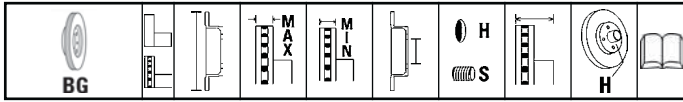

Code	Dimensions	Part Name	Quantity
BG4257	294.0 28.0 26.4 94.0 6H 46.3	FIAT FULLBACK	213
		FIAT FULLBACK CROSS	214
		MITSUBISHI L200	410
BG4258	276.0 26.0 24.4 69.0 5H 45.5	DODGE CALIBER	199
		MITSUBISHI LANCER	412
BG4259	302.0 28.0 26.4 72.0 5H 55.0	JEEP CHEROKEE	276
		JEEP WRANGLER	279
BG4260	275.0 10.0 8.4 76.0 5H 61.0	KIA CARENS	280
BG4261	273.8 28.0 26.0 72.0 5H 50.6	KIA SEDONA	285
BG4262	284.0 10.0 8.4 76.0 5H 70.0	KIA OPIRUS	282
BG4263	332.0 18.0 16.0 94.0 6H 74.4	MITSUBISHI SHOGUN	415
BG4264	296.0 26.0 23.4 68.0 5H 43.9	RENAULT GRAND SCENIC	504
		RENAULT LAGUNA	512
		RENAULT MEGANE	521
		RENAULT SCENIC	528
BG4264C	296.0 26.0 23.4 68.0 5H 43.9	RENAULT GRAND SCENIC	504
		RENAULT LAGUNA	512
		RENAULT MEGANE	521
		RENAULT SCENIC	528
BG4265	280.0 24.0 21.8 68.0 5H 44.0	DACIA DUSTER	193
		RENAULT FLUENCE	503
		RENAULT LAGUNA	512
		RENAULT MEGANE	520
		RENAULT SCENIC	528
BG4265C	280.0 24.0 21.8 68.0 5H 44.0	DACIA DUSTER	193
		RENAULT FLUENCE	503
		RENAULT LAGUNA	512
		RENAULT MEGANE	520
		RENAULT SCENIC	528
BG4266	320.0 28.0 25.4 68.0 5H 44.0	RENAULT CLIO	500
		RENAULT ESPACE	503
		RENAULT GRAND SCENIC	506
		RENAULT LAGUNA	512
		RENAULT MEGANE	524
		RENAULT SCENIC	529
BG4267	319.6 18.0 16.0 58.0 5H 68.0	SUBARU TRIBECA	581
BG4268	281.0 10.0 8.5 62.0 5H 66.8	TOYOTA CAMRY	591
BG4269	255.0 22.0 20.0 55.2 5H 49.2	TOYOTA PRIUS	598
BG4270	302.0 22.0 20.0 63.6 5H 50.9	VOLVO XC60	692
BG4271	230.8 20.0 18.0 60.0 4H 51.4	NISSAN PIXO	424
		SUZUKI ALTO	582
BG4271C	230.8 20.0 18.0 60.0 4H 51.4	NISSAN PIXO	424
		SUZUKI ALTO	582
BG4272	259.0 9.0 7.5 55.0 5H 41.0	TOYOTA URBAN CRUISER	600
BG4273	307.0 20.0 18.4 85.0 5H 71.5	SSANGYONG REXTON	576
		SSANGYONG RODIUS	576
BG4274	255.0 20.0 18.0 55.0 4H 46.2	TOYOTA iQ	596
BG4275	345.0 18.0 16.0 112.0 5H 76.3	TOYOTA LANDCRUISER	596
BG4276	296.0 28.0 25.0 62.0 5H 49.3	TOYOTA PREVIA	597
BG4277	275.0 22.0 19.0 55.0 5H 46.5	TOYOTA URBAN CRUISER	600
		TOYOTA VERSO-S	600