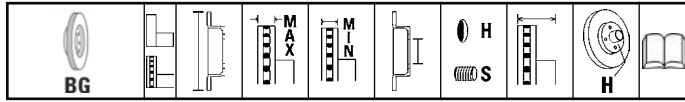

Code	Dimensions	Material	Weight
BG4061	280.0 16.0 14.2 72.0 5H 80.0		
CITROËN	JUMPER		184
	RELAY		186
FIAT	DUCATO		212
PEUGEOT	BOXER		486
BG4062	300.0 16.0 14.2 79.0 5H 80.0		
CITROËN	JUMPER		184
	RELAY		186
FIAT	DUCATO		212
PEUGEOT	BOXER		486
BG4063	302.0 10.9 9.0 63.5 5H 50.8		
FORD	FOCUS		231
	GALAXY		233
	KUGA		235
	MONDEO		238
	S-MAX		240
LAND ROVER	RANGE ROVER EVOQUE		302
BG4063C	302.0 10.9 9.0 63.5 5H 50.8		
FORD	FOCUS		231
	GALAXY		233
	KUGA		235
	MONDEO		238
	S-MAX		240
LAND ROVER	RANGE ROVER EVOQUE		302
BG4064	304.5 9.0 7.5 64.1 5H 61.0		
HONDA	CR-V		250
BG4064C	304.5 9.0 7.5 64.1 5H 61.0		
HONDA	CR-V		250
BG4065	320.0 30.0 28.4 71.0 5H 43.0		
JAGUAR	S TYPE		270
	XJ		272
BG4066	354.0 11.9 10.4 79.0 5H 74.9		
LAND ROVER	RANGE ROVER		300
BG4067	285.0 22.0 19.0 85.0 5H 72.0		
MERCEDES	SPRINTER		387
	SPRINTER CLASSIC		390
BG4068	276.0 26.0 24.4 69.0 4H 45.5		
MITSUBISHI	GALANT		410
	LANCER		412
BG4069	303.0 20.0 18.4 70.7 5H 71.6		
CHEVROLET	CAPTIVA		152
OPEL	ANTARA		430
VAUXHALL	ANTARA		604
BG4070	358.0 28.0 26.0 85.0 5H 73.5		
AUDI	Q7		70
PORSCHE	CAYENNE		494
VOLKSWAGEN	TOUAREG		672
BG4071	320.0 28.0 25.0 68.0 5H 50.0		
VOLVO	S80		687
	V70		690
BG4073	320.0 21.8 20.5 72.7 5H 67.0		
CHRYSLER	300 C		156
LANCIA	THEMA		292
BG4074	320.0 10.0 8.5 72.6 5H 67.1		
CHRYSLER	300 C		156
LANCIA	THEMA		292
BG4075	280.0 16.0 15.0 107.5 10H 16.0		
FORD	TRANSIT		243
BG4076	278.0 9.0 7.0 55.0 4H 25.0		
TOYOTA	YARIS		602
BG4078	330.0 22.0 20.0 68.0 5H 36.4		
AUDI	Q5		69
	S4		72
	S5 CABRIOLET		72
	S5 COUPÉ		72
BG4079	314.0 25.0 23.0 68.0 5H 52.4		
AUDI	A4		58
	A5		59
BG4079C	314.0 25.0 23.0 68.0 5H 52.4		
AUDI	A4		58
	A5		59
BG4080	320.0 30.0 28.0 68.0 5H 52.4		
AUDI	A4		58
	Q5		69