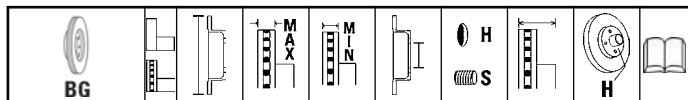

Code	Dimensions	Part Number
BG3531	256.0 24.0 22.4 60.0 5H 47.0	
DAEWOO	LEGANZA	196
BG3533	280.0 23.5 22.7 72.0 5H 80.0	
JEEP	CHEROKEE WRANGLER	275 278
BG3534	330.0 18.0 16.0 110.0 5H 102.5	
LEXUS	LX470	308
TOYOTA	LANDCRUISER	596
BG3535	319.0 22.0 20.0 108.0 6H 70.3	
TOYOTA	LANDCRUISER	596
BG3536	302.0 18.0 16.0 62.07 5H 46.2	
TOYOTA	RAV4	598
BG3537	300.0 24.0 22.0 63.6 5H 47.0	
FORD	MONDEO	237
JAGUAR	X TYPE	274
BG3537C	300.0 24.0 22.0 63.6 5H 47.0	
FORD	MONDEO	237
JAGUAR	X TYPE	274
BG3542	305.0 20.0 18.5 74.0 5H 68.0	
DAIMLER	SOVEREIGN	199
JAGUAR	XJ6 XJ8 XK8 XKR	273 273 274 274
BG3543	265.0 10.0 8.4 68.0 5H 71.0	
VOLVO	960	681
BG3544	325.0 28.5 27.0 73.8 5H 49.5	
JAGUAR	XJ8 XJR XK8 XKR	273 273 274 274
BG3546	286.0 26.0 24.5 72.0 5H 66.0	
FORD	EXPLORER	228
BG3547	305.0 28.0 26.0 73.8 5H 49.5	
DAIMLER	SOVEREIGN	199
JAGUAR	XJ8 XJR XK8	273 273 274
BG3550	280.0 10.0 8.0 64.2 5H 62.5	
ROVER GROUP	75 MG ZT MG ZT-T	533 536 536
BG3551	236.0 12.5 9.7 86.0 4H 35.5	
CHEVROLET	MATIZ SPARK	155 156
DAEWOO	MATIZ	196
BG3552	265.0 10.3 9.5 66.0 5H 54.3	
RENAULT	ESPACE GRAND ESPACE	501 503
BG3553	280.0 24.0 21.0 79.5 6H 61.5	
OPEL	MOVANO	448
RENAULT	MASTER	513
VAUXHALL	MOVANO	622
BG3554	258.0 10.0 8.5 57.0 5H 63.4	
DAEWOO	LEGANZA	196
BG3555	234.0 16.0 15.0 55.0 4H 41.0	
DAIHATSU	CUORE SIRION YRV	198 198 198
PERODUA	KENARI	457
BG3556	260.0 10.0 8.0 55.0 4H 40.0	
MAZDA	323	313
BG3557	312.0 18.0 16.0 106.0 6H 68.0	
TOYOTA	LANDCRUISER	596
BG3558	312.0 32.0 30.5 115.0 5H 69.5	
LEXUS	LX470	308
TOYOTA	LANDCRUISER	596
BG3559	256.0 24.0 22.0 86.0 6H 24.0	
FORD	RANGER	240
MAZDA	BT-50	314
BG3561	211.0 11.0 10.0 55.0 4H 41.0	
DAIHATSU	CUORE TREVIS	198 198
PERODUA	KELISA	457