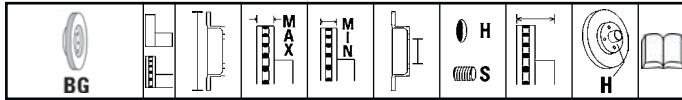

BG3737	297.0	25.0	21.0	70.0	5H	92.0	
LAND ROVER	DISCOVERY						297
BG3737C	297.0	25.0	21.0	70.0	5H	92.0	
LAND ROVER	DISCOVERY						297
BG3738	238.8	9.0	7.0	65.0	5H	33.5	
AUDI	A3						45
	TT						74
SKODA	OCTAVIA						566
VOLKSWAGEN	BORA						634
	GOLF						644
BG3739	289.6	12.5	11.3	72.04	5H	56.1	
CHRYSLER	GRAND VOYAGER						158
	VOYAGER						160
JEEP	CHEROKEE						276
BG3740	285.0	28.0	26.0	59.0	5H	43.7	
CITROËN	C8						177
	DISPATCH						178
	JUMPY						185
FIAT	SCUDO						222
	ULYSSE						224
LANCIA	PHEDRA						291
MG	MG6						394
PEUGEOT	807						482
	EXPERT						488
BG3740C	285.0	28.0	26.0	59.0	5H	43.7	
CITROËN	C8						177
	DISPATCH						178
	JUMPY						185
FIAT	SCUDO						222
	ULYSSE						224
LANCIA	PHEDRA						291
MG	MG6						394
PEUGEOT	807						482
	EXPERT						488
BG3741	272.0	12.0	10.0	59.0	5H	28.0	
CITROËN	C8						177
FIAT	ULYSSE						224
LANCIA	PHEDRA						291
PEUGEOT	807						482
BG3742	300.0	24.0	22.2	63.54	4H	44.45	
FORD	FOCUS						230
BG3743	280.0	10.0	8.9	63.54	4H	33.0	
FORD	FOCUS						230
BG3745	260.0	10.0	8.0	64.14	5H	63.7	
HONDA	ACCORD						246
BG3746	259.7	10.0	8.0	64.25	5H	48.6	
HONDA	CIVIC						248
BG3747	299.8	25.0	23.0	64.25	5H	47.2	
HONDA	CIVIC						248
BG3749	241.3	19.0	17.0	63.3	4H	52.25	
HYUNDAI	ACCENT						253
BG3750	257.0	24.0	21.6	69.04	4H	45.7	
HYUNDAI	COUPÉ						254
	ELANTRA						254
	LANTRA						260
	MATRIX						260
	SONATA						262
	TIBURON						263
BG3751	276.0	16.0	13.0	73.04	5H	69.5	
IVECO	DAILY						267
BG3752	276.0	22.0	19.0	73.0	5H	72.5	
IVECO	DAILY						267
BG3753	276.0	16.0	13.0	73.04	5H	69.5	
IVECO	DAILY						267
BG3755	295.0	28.0	25.4	67.0	5H	54.5	
MERCEDES	E200						356
	E220						358
	E240						361
	E270						362
	E280						363
	E320						366
BG3755C	295.0	28.0	25.4	67.0	5H	54.5	
MERCEDES	E200						356
	E220						358
	E240						361
	E270						362
	E280						363
	E320						366