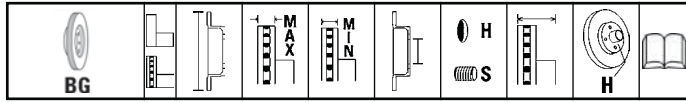

... BG4146C		
MINI	COOPER CLUBVAN	396
	COOPER D	396
	COOPER D CLUBMAN	397
	COOPER D CLUBVAN	398
	COOPER SD	400
	COUPÉ COOPER	401
	FIRST	402
	ONE	404
	ONE CLUBVAN	405
	ROADSTER COOPER	407
	ROADSTER COOPER SD	407
BG4147	276.0 26.0 24.4 69.0 5H 45.6	
MITSUBISHI	LANCER	412
BG4148	258.0 21.0 19.0 64.0 4H 39.0	
HONDA	JAZZ	252
BG4148C	258.0 21.0 19.0 64.0 4H 39.0	
HONDA	JAZZ	252
BG4149	278.0 26.0 24.0 70.0 5H 43.0	
OPEL	CORSA	442
	CORSA VAN	444
VAUXHALL	CORSA	615
	CORSA VAN	618
BG4150	302.0 22.0 20.0 71.0 5H 35.0	
CITROËN	C6	177
BG4151	299.0 24.0 22.0 98.0 5H 67.0	
PORSCHE	BOXSTER	492
	CAYMAN	495
BG4152	278.0 9.0 7.3 67.0 5H 57.7	
MERCEDES	C180	326
	C200	332
BG4153	300.0 10.0 8.3 67.0 5H 57.7	
MERCEDES	C180	326
	C200	333
	C220	335
	C230	337
	C250	339
	C280	341
	C320	343
	C350	345
	E200	356
	E220	358
BG4153C	300.0 10.0 8.3 67.0 5H 57.7	
MERCEDES	C180	326
	C200	333
	C220	335
	C230	337
	C250	339
	C280	341
	C320	343
	C350	345
	E200	356
	E220	358
BG4154	290.0 10.0 8.5 58.0 5H 67.5	
SUBARU	LEGACY	580
BG4155	257.0 12.0 10.0 60.0 4H 40.5	
FIAT	GRANDE PUNTO	214
OPEL	CORSA	441
	CORSA VAN	443
VAUXHALL	CORSA	615
	CORSA VAN	617
BG4156	288.0 10.0 8.5 62.0 5H 60.6	
LEXUS	RX300	308
BG4157	316.0 12.0 10.4 72.1 5H 76.7	
JEEP	WRANGLER	279
BG4158	285.7 10.0 8.5 58.0 5H 63.4	
SUBARU	FORESTER	578
	IMPREZA	578
	LEGACY	580
	OUTBACK	581
BG4159	316.0 12.0 10.4 72.0 5H 76.7	
DODGE	NITRO	200
JEEP	CHEROKEE	276
	LIBERTY	278
BG4160	320.0 14.0 13.0 72.0 5H 66.3	
JEEP	COMMANDER	276
	GRAND CHEROKEE	277

BG4161	302.0 10.0 8.4 80.0 5H 58.7	
CITROËN	C-CROSSER	178
MITSUBISHI	ASX	407
PEUGEOT	4007	484
BG4161C	302.0 10.0 8.4 80.0 5H 58.7	
CITROËN	C-CROSSER	178
MITSUBISHI	ASX	407
	OUTLANDER	414
PEUGEOT	4007	484
BG4162C	324.0 30.0 28.4 68.0 5H 49.0	
NISSAN	350 Z	416
BG4163C	299.0 24.0 22.0 98.0 5H 75.0	
PORSCHE	911	491
	BOXSTER	492
BG4164	296.0 16.0 13.0 76.0 6H 69.5	
IVECO	DAILY	269
BG4165	296.0 16.0 13.0 76.0 6H 69.5	
IVECO	DAILY	269
BG4166	302.0 26.0 24.0 66.0 4H 34.2	
CITROËN	DS4	181
	DS5	182
DS	DS4	202
	DS5	203
PEUGEOT	308	477
	5008	484
BG4167	308.0 28.0 26.0 61.0 5H 47.0	
RENAULT	LAGUNA	512
BG4168	320.0 20.0 18.4 75.0 5H 78.6	
BMW	X5	148
	X5 25dX	148
	X5 30dX	148
	X6	149
BG4169	302.0 10.0 8.4 80.0 5H 60.3	
CHRYSLER	SEBRING	160
DODGE	AVENGER	199
	CALIBER	199
JEEP	PATRIOT	278
BG4170	258.0 23.0 21.0 63.5 4H 43.9	
FORD	FIESTA	228
	FIESTA VAN	230
	KA+	235
BG4170C	258.0 23.0 21.0 63.5 4H 43.9	
FORD	FIESTA	228
	FIESTA VAN	230
	KA+	235
BG4171	289.0 22.0 20.0 84.0 8H 84.6	
IVECO	DAILY	267
BG4172	312.0 24.0 22.4 79.0 5H 73.7	
BMW	118d	80
	120i	82
	120d	84
	125i	86
	218d	88
	220i	89
	220d	89
	225i	90
	225d	90
	228i	91
	230i	91
	318i	95
	318d	96
	320i	98
	320d	101
	320d Gran Turismo	102
	320si	103
	325i	104
	325d	106
	325xi	108
	330e hybrid	112
	420d	115
	420d Gran Coupé	116
	428i	116
	428i Gran Coupé	117
	428iX	117
	428iX Gran Coupé	118
	430d	118
	430d Gran Coupé	119
	X1 S drive 18i	141
	X1 S drive 18d	142
	X1 X drive 18d	142