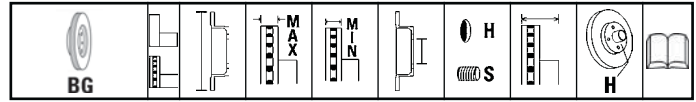

Code	Dimensions	Material	Weight
BG4061	280.0 16.0 14.2 72.0 5H 80.0		
CITROËN	JUMPER		184
	RELAY		186
FIAT	DUCATO		212
PEUGEOT	BOXER		486
BG4062	300.0 16.0 14.2 79.0 5H 80.0		
CITROËN	JUMPER		184
	RELAY		186
FIAT	DUCATO		212
PEUGEOT	BOXER		486
BG4063	302.0 10.9 9.0 63.5 5H 50.8		
FORD	FOCUS		231
	GALAXY		233
	KUGA		235
	MONDEO		238
	S-MAX		240
LAND ROVER	RANGE ROVER EVOQUE		302
BG4063C	302.0 10.9 9.0 63.5 5H 50.8		
FORD	FOCUS		231
	GALAXY		233
	KUGA		235
	MONDEO		238
	S-MAX		240
LAND ROVER	RANGE ROVER EVOQUE		302
BG4064	304.5 9.0 7.5 64.1 5H 61.0		
HONDA	CR-V		250
BG4064C	304.5 9.0 7.5 64.1 5H 61.0		
HONDA	CR-V		250
BG4065	320.0 30.0 28.4 71.0 5H 43.0		
JAGUAR	S TYPE		270
	XJ		272
BG4066	354.0 11.9 10.4 79.0 5H 74.9		
LAND ROVER	RANGE ROVER		300
BG4067	285.0 22.0 19.0 85.0 5H 72.0		
MERCEDES	SPRINTER		387
	SPRINTER CLASSIC		390
BG4068	276.0 26.0 24.4 69.0 4H 45.5		
MITSUBISHI	GALANT		410
	LANCER		412
BG4069	303.0 20.0 18.4 70.7 5H 71.6		
CHEVROLET	CAPTIVA		152
OPEL	ANTARA		430
VAUXHALL	ANTARA		604
BG4070	358.0 28.0 26.0 85.0 5H 73.5		
AUDI	Q7		70
PORSCHE	CAYENNE		494
VOLKSWAGEN	TOUAREG		672
BG4071	320.0 28.0 25.0 68.0 5H 50.0		
VOLVO	S80		687
	V70		690
BG4073	320.0 21.8 20.5 72.7 5H 67.0		
CHRYSLER	300 C		156
LANCIA	THEMA		292
BG4074	320.0 10.0 8.5 72.6 5H 67.1		
CHRYSLER	300 C		156
LANCIA	THEMA		292
BG4075	280.0 16.0 15.0 107.5 10H 16.0		
FORD	TRANSIT		243
BG4076	278.0 9.0 7.0 55.0 4H 25.0		
TOYOTA	YARIS		602
BG4078	330.0 22.0 20.0 68.0 5H 36.4		
AUDI	Q5		69
	S4		72
	S5 CABRIOLET		72
	S5 COUPÉ		72
BG4079	314.0 25.0 23.0 68.0 5H 52.4		
AUDI	A4		58
	A5		59
BG4079C	314.0 25.0 23.0 68.0 5H 52.4		
AUDI	A4		58
	A5		59
BG4080	320.0 30.0 28.0 68.0 5H 52.4		
AUDI	A4		58
	Q5		69